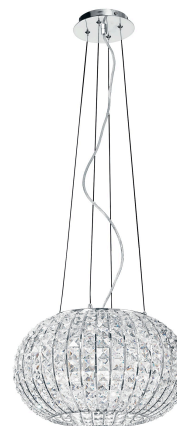

Objednací číslo: I-CONCERT/S5

**FAN Europe Svítidlo CONCERT Závěsné 5xE27
IP20**

TECHNICKÉ PARAMETRY

Barva	Chrom
Délka	450 mm
Výška	280 mm
Šířka	450 mm
Průměr	450 mm
Závit	E27
Stupeň krytí	IP20
Hmotnost v KG	9,2 kg
Stmívatelné	NE
Senzor	NE
Izolační třída	I

POPIS PRODUKTU

Závěsné svítidlo **FAN Europe CONCERT** v sobě spojuje moderní design s luxusním křišťálovým efektem. Kulaté tělo tvořené precizně broušenými prvky vytváří jedinečnou hru světla, zatímco elegantní zavěšení s jemně tvarovaným kabelem dodává svítidlu dynamický a originální vzhled. Výsledkem je výrazný designový prvek, který okamžitě upoutá pozornost.

Proč si vybrat právě toto svítidlo:

- **Originální zavěšení** – moderní a netradiční vzhled
- **Křišťálový efekt** – luxusní hra světla
- **5x E27 zdrojů** – silné a rovnoměrné osvětlení
- **Designová dominanta** – ideální do reprezentativních prostor
- **Kvalitní zpracování** – značka FAN Europe

Pro koho se naopak nehodí:

- Do malých místností s nízkým stropem
- Pro minimalistické nebo technické interiéry
- Pokud hledáte nenápadné svítidlo

Technické specifikace v kostce:

- **Značka:** FAN Europe – evropský design
- **Typ:** Závěsné svítidlo – dominantní prvek
- **Patice:** 5x E27 – vysoký světelný výkon
- **Krytí:** IP20 – určeno pro interiér
- **Styl:** Moderní / Glamour – výrazný a elegantní