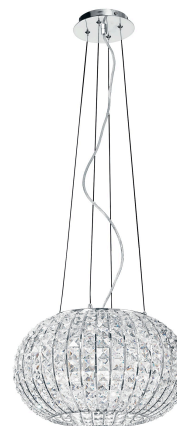

Objednací číslo: I-CONCERT/S5

FAN Europe Svítidlo CONCERT Závěsné 5xE27 IP20

TECHNICKÉ PARAMETRY

Barva	Chrom
Délka	450 mm
Výška	280 mm
Šířka	450 mm
Průměr	450 mm
Závit	E27
Stupeň krytí	IP20
Hmotnost v KG	9,2 kg
Stmívatelné	NE
Senzor	NE
Izolační třída	I

POPIS PRODUKTU

Závěsné svítidlo **FAN Europe CONCERT** v sobě spojuje moderní design s luxusním křišťálovým efektem. Kulaté tělo tvořené precizně broušenými prvky vytváří jedinečnou hru světla, zatímco elegantní zavěšení s jemně tvarovaným kabelem dodává svítidlu dynamický a originální vzhled. Výsledkem je výrazný designový prvek, který okamžitě upoutá pozornost.

Proč si vybrat právě toto svítidlo:

- **Originální zavěšení** – moderní a netradiční vzhled
- **Křišťálový efekt** – luxusní hra světla
- **5x E27 zdrojů** – silné a rovnoměrné osvětlení
- **Designová dominanta** – ideální do reprezentativních prostor
- **Kvalitní zpracování** – značka FAN Europe

Pro koho je svítidlo ideální:

- Do **obývacích pokojů nebo nad jídelní stůl**
- Pro milovníky **moderního designu s nádechem luxusu**
- Do interiérů, kde má svítidlo tvořit **hlavní vizuální prvek**
- Pro zákazníky hledající **výrazné a originální osvětlení**

Pro koho se naopak nehodí:

- Do malých místností s nízkým stropem
- Pro minimalistické nebo technické interiéry
- Pokud hledáte nenápadné svítidlo

Technické specifikace v kostce:

- **Značka:** FAN Europe – evropský design
- **Typ:** Závěsné svítidlo – dominantní prvek
- **Patice:** 5x E27 – vysoký světelný výkon
- **Krytí:** IP20 – určeno pro interiér
- **Styl:** Moderní / Glamour – výrazný a elegantní

Jestliže nevíte, jestli je pro Vás toto svítidlo vhodné, nebo si nevíte rady s výběrem, kontaktujte nás [zde](https://www.48hodin.cz/kontakty/a-2/):

<https://www.48hodin.cz/kontakty/a-2/>

Nebo si nechte zpracovat návrh specialistou včetně projektu [zde](https://www.philinea.cz/cs/navrhy-osvetleni/a-31/):

<https://www.philinea.cz/cs/navrhy-osvetleni/a-31/>