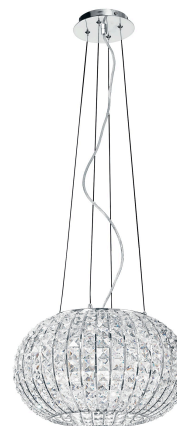

Objednací číslo: I-CONCERT/S5

FAN Europe Svítidlo CONCERT Závěsné 5xE27 IP20

TECHNICKÉ PARAMETRY

Barva	Chrom
Délka	450 mm
Výška	280 mm
Šířka	450 mm
Průměr	450 mm
Závit	E27
Stupeň krytí	IP20
Hmotnost v KG	9,2 kg
Stmívatelné	NE
Senzor	NE
Izolační třída	I

POPIS PRODUKTU

Závěsné svítidlo **FAN Europe CONCERT** v sobě spojuje moderní design s luxusním křišťálovým efektem. Kulaté tělo tvořené precizně broušenými prvky vytváří jedinečnou hru světla, zatímco elegantní zavěšení s jemně tvarovaným kabelem dodává svítidlu dynamický a originální vzhled. Výsledkem je výrazný designový prvek, který okamžitě upoutá pozornost.

Proč si vybrat právě toto svítidlo:

- **Originální zavěšení** – moderní a netradiční vzhled
- **Křišťálový efekt** – luxusní hra světla
- **5x E27 zdrojů** – silné a rovnoměrné osvětlení
- **Designová dominanta** – ideální do reprezentativních prostor
- **Kvalitní zpracování** – značka FAN Europe

Pro koho se naopak nehodí:

- Do malých místností s nízkým stropem
- Pro minimalistické nebo technické interiéry
- Pokud hledáte nenápadné svítidlo

Technické specifikace v kostce:

- **Značka:** FAN Europe – evropský design
- **Typ:** Závěsné svítidlo – dominantní prvek
- **Patice:** 5x E27 – vysoký světelný výkon
- **Krytí:** IP20 – určeno pro interiér
- **Styl:** Moderní / Glamour – výrazný a elegantní