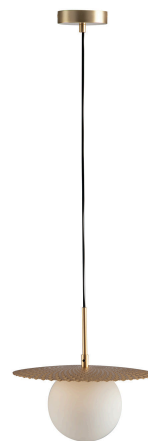

Objednací číslo: I-CHAPLIN-S30 ORO

FAN Europe Svítidlo CHAPLIN Závěsné G9 Zlaté IP20 Ø 30

TECHNICKÉ PARAMETRY

Barva	Jiná
Délka	300 mm
Výška	273 mm
Šířka	300 mm
Průměr	0 mm
Závit	G9
Stupeň krytí	IP20
Hmotnost v KG	1,8 kg
Senzor	NE
Izolační třída	I

POPIS PRODUKTU

Závěsné svítidlo **FAN Europe CHAPLIN** v průměru 30 cm je ideální volbou pro ty, kteří hledají stylové, ale subtilnější osvětlení. Zlatá kovová konstrukce v kombinaci s dekorativním talířovým prvkem působí sofistikovaně a dodává interiéru nádech luxusu. Kulaté matné skleněné stínidlo zajišťuje příjemné rozptýlení světla a vytváří útulnou atmosféru.

Díky kompaktním rozměrům se hodí nad **menší jídelní stůl, noční stolek, do ložnice, chodby nebo jako součást vícesvětelné kompozice** nad kuchyňský ostrůvek.

Proč si vybrat právě tento model:

- ✓ **Průměr 30 cm** – ideální do menších a středních prostor
- ✓ **Zlaté provedení** – elegantní a nadčasový design
- ✓ **Matné sklo** – měkké světlo bez oslnění
- ✓ **Patice G9** – kompaktní a efektivní světelný zdroj

Pro koho je svítidlo ideální:

- ✓ Do moderních i elegantních interiérů
- ✓ Nad menší jídelní stůl nebo kulatý stolek
- ✓ Do ložnice jako designové centrální světlo
- ✓ Pro kombinaci více kusů v jedné linii