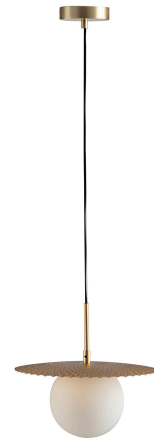

Objednací číslo: I-CHAPLIN-S30 ORO

FAN Europe Svítidlo CHAPLIN Závěsné G9 Zlaté IP20 Ø 30

TECHNICKÉ PARAMETRY

Barva	Jiná
Délka	300 mm
Výška	273 mm
Šířka	300 mm
Průměr	0 mm
Závit	G9
Stupeň krytí	IP20
Hmotnost v KG	1,8 kg
Stmívatelné	NE
Senzor	NE
Izolační třída	I

POPIS PRODUKTU

Závěsné svítidlo **FAN Europe CHAPLIN** v průměru 30 cm je ideální volbou pro ty, kteří hledají stylové, ale subtilnější osvětlení. Zlatá kovová konstrukce v kombinaci s dekorativním talířovým prvkem působí sofistikovaně a dodává interiéru nádech luxusu. Kulaté matné skleněné stínidlo zajišťuje příjemné rozptýlení světla a vytváří útulnou atmosféru.

Díky kompaktním rozměrům se hodí nad **menší jídelní stůl, noční stolek, do ložnice, chodby nebo jako součást vícesvětelné kompozice** nad kuchyňský ostrůvek.

Proč si vybrat právě tento model:

- ✓ **Průměr 30 cm** - ideální do menších a středních prostor
- ✓ **Zlaté provedení** - elegantní a nadčasový design
- ✓ **Matné sklo** - měkké světlo bez oslnění
- ✓ **Patice G9** - kompaktní a efektivní světelný zdroj

Pro koho se naopak nehodí:

- Do velkých prostor jako jediné hlavní osvětlení
- Do industriálně laděných interiérů
- Do exteriéru (IP20 je určeno pouze do interiéru)

Technické specifikace v kostce:

- **Značka:** FAN Europe - italský design a precizní zpracování
- **Typ:** Závěsné svítidlo (1 světelný zdroj)
- **Patice:** G9 - doporučujeme LED variantu
- **IP krytí:** IP20 - vhodné do suchých interiérů
- **Průměr:** Ø 30 cm - kompaktní a univerzální rozměr
- **Materiál:** Kov + sklo
- **Barva:** Zlatá konstrukce + bílé sklo