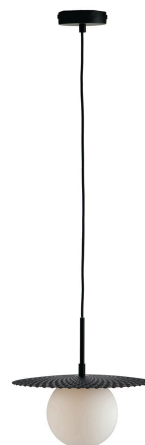

Objednací číslo: I-CHAPLIN-S30 NER

**FAN Europe Svítidlo CHAPLIN Závěsné G9
Černé IP20 Ø 30**

TECHNICKÉ PARAMETRY

| | |
|----------------|--------|
| Barva | Černá |
| Délka | 300 mm |
| Výška | 273 mm |
| Šířka | 300 mm |
| Průměr | 0 mm |
| Závit | G9 |
| Stupeň krytí | IP20 |
| Hmotnost v KG | 1,8 kg |
| Stmívatelné | NE |
| Senzor | NE |
| Izolační třída | I |

POPIS PRODUKTU

Závěsné svítidlo **FAN Europe CHAPLIN** v černém provedení a průměru 30 cm je ideální volbou pro moderní interiéry, kde hraje roli detail a čistá linie. Matná černá konstrukce v kombinaci s dekorativním kovovým prvkem vytváří výrazný vizuální akcent, zatímco kulaté bílé skleněné stínidlo zajišťuje rovnoměrné a příjemné rozptýlení světla.

Proč si vybrat právě tento model:

- ✓ **Průměr 30 cm** – ideální do menších a středních místností
- ✓ **Matná černá konstrukce** – moderní a nadčasový vzhled
- ✓ **Bílé sklo** – jemné světlo bez oslnění
- ✓ **Patice G9** – kompaktní a efektivní řešení osvětlení

- **Značka:** FAN Europe – italský design s důrazem na detail
- **Typ:** Závěsné svítidlo (1 světelný zdroj)
- **Patice:** G9 – doporučujeme LED variantu
- **IP krytí:** IP20 – vhodné do suchých interiérů
- **Průměr:** Ø 30 cm – kompaktní a univerzální rozměr
- **Materiál:** Kov + sklo
- **Barva:** Černá konstrukce + bílé sklo