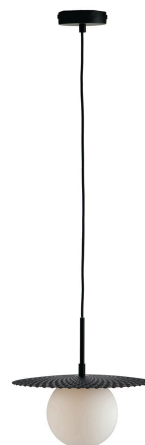

Objednací číslo: I-CHAPLIN-S30 NER

**FAN Europe Svítidlo CHAPLIN Závěsné G9  
Černé IP20 Ø 30**

## POPIS PRODUKTU

Závěsné svítidlo **FAN Europe CHAPLIN** v černém provedení a průměru 30 cm je ideální volbou pro moderní interiéry, kde hraje roli detail a čistá linie. Matná černá konstrukce v kombinaci s dekorativním kovovým prvkem vytváří výrazný vizuální akcent, zatímco kulaté bílé skleněné stínidlo zajišťuje rovnoměrné a příjemné rozptýlení světla.

**Proč si vybrat právě tento model:**

- ✓ **Průměr 30 cm** - ideální do menších a středních místností
- ✓ **Matná černá konstrukce** - moderní a nadčasový vzhled
- ✓ **Bílé sklo** - jemné světlo bez oslnění
- ✓ **Patice G9** - kompaktní a efektivní řešení osvětlení

- **Značka:** FAN Europe - italský design s důrazem na detail
- **Typ:** Závěsné svítidlo (1 světelný zdroj)
- **Patice:** G9 - doporučujeme LED variantu
- **IP krytí:** IP20 - vhodné do suchých interiérů
- **Průměr:** Ø 30 cm - kompaktní a univerzální rozměr
- **Materiál:** Kov + sklo
- **Barva:** Černá konstrukce + bílé sklo