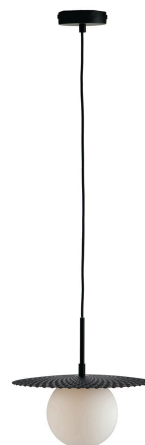

Objednací číslo: I-CHAPLIN-S30 NER

**FAN Europe Svítidlo CHAPLIN Závěsné G9
Černé IP20 Ø 30**

TECHNICKÉ PARAMETRY

Barva	Černá
Délka	300 mm
Výška	273 mm
Šířka	300 mm
Průměr	0 mm
Závit	G9
Stupeň krytí	IP20
Hmotnost v KG	1,8 kg
Stmívatelné	NE
Senzor	NE
Izolační třída	I

POPIS PRODUKTU

Závěsné svítidlo **FAN Europe CHAPLIN** v černém provedení a průměru 30 cm je ideální volbou pro moderní interiéry, kde hraje roli detail a čistá linie. Matná černá konstrukce v kombinaci s dekorativním kovovým prvkem vytváří výrazný vizuální akcent, zatímco kulaté bílé skleněné stínidlo zajišťuje rovnoměrné a příjemné rozptýlení světla.

Proč si vybrat právě tento model:

- ✓ **Průměr 30 cm** – ideální do menších a středních místností
- ✓ **Matná černá konstrukce** – moderní a nadčasový vzhled
- ✓ **Bílé sklo** – jemné světlo bez oslnění
- ✓ **Patice G9** – kompaktní a efektivní řešení osvětlení

- **Značka:** FAN Europe – italský design s důrazem na detail
- **Typ:** Závěsné svítidlo (1 světelný zdroj)
- **Patice:** G9 – doporučujeme LED variantu
- **IP krytí:** IP20 – vhodné do suchých interiérů
- **Průměr:** Ø 30 cm – kompaktní a univerzální rozměr
- **Materiál:** Kov + sklo
- **Barva:** Černá konstrukce + bílé sklo