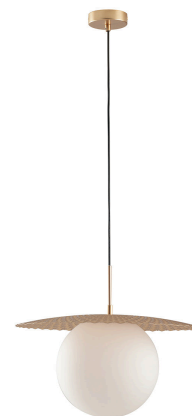

Objednací číslo: I-CHAPLIN-S45 ORO

**FAN Europe Svítidlo CHAPLIN Závěsné E27  
Zlaté IP20 Ø 45**

## POPIS PRODUKTU

Závěsné svítidlo **FAN Europe CHAPLIN** v průměru 45 cm představuje výrazný designový prvek, který dodá interiéru noblesu a styl. Kombinace matného bílého skla a zlaté kovové konstrukce působí sofistikovaně a zároveň lehce. Dekorativní talířový prvek nad stínidlem vytváří zajímavý vizuální detail a podtrhuje celkový charakter svítidla.

Díky svému většímu průměru je model ideální jako **centrální světlo nad kulatý jídelní stůl, do obývacího pokoje nebo do otevřeného moderního prostoru**, kde se stane nepřehlédnutelným designovým akcentem.

- **Značka:** FAN Europe - italský design a smysl pro detail
- **Typ:** Závěsné svítidlo (1 světelný zdroj)
- **Patice:** E27 - doporučujeme LED s teplou bílou barvou
- **IP krytí:** IP20 - vhodné do suchých interiérů
- **Průměr:** Ø 45 cm - ideální jako centrální světlo nad stůl
- **Materiál:** Kov + sklo
- **Barva:** Zlatá konstrukce + bílé sklo