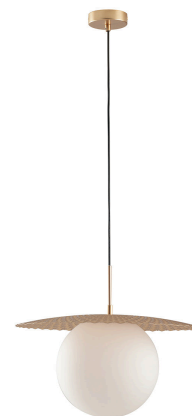

Objednací číslo: I-CHAPLIN-S45 ORO

**FAN Europe Svítidlo CHAPLIN Závěsné E27
Zlaté IP20 Ø 45**

TECHNICKÉ PARAMETRY

Barva	Jiná
Délka	450 mm
Výška	373 mm
Šířka	450 mm
Průměr	0 mm
Závit	E27
Stupeň krytí	IP20
Hmotnost v KG	3,6 kg
Senzor	NE
Izolační třída	I

POPIS PRODUKTU

Závěsné svítidlo **FAN Europe CHAPLIN** v průměru 45 cm představuje výrazný designový prvek, který dodá interiéru noblesu a styl. Kombinace matného bílého skla a zlaté kovové konstrukce působí sofistikovaně a zároveň lehce. Dekorativní talířový prvek nad stínidlem vytváří zajímavý vizuální detail a podtrhuje celkový charakter svítidla.

Díky svému většímu průměru je model ideální jako **centrální světlo nad kulatý jídelní stůl, do obývacího pokoje nebo do otevřeného moderního prostoru**, kde se stane nepřehlédnutelným designovým akcentem.

- **Značka:** FAN Europe - italský design a smysl pro detail
- **Typ:** Závěsné svítidlo (1 světelný zdroj)
- **Patice:** E27 - doporučujeme LED s teplou bílou barvou
- **IP krytí:** IP20 - vhodné do suchých interiérů
- **Průměr:** Ø 45 cm - ideální jako centrální světlo nad stůl
- **Materiál:** Kov + sklo
- **Barva:** Zlatá konstrukce + bílé sklo