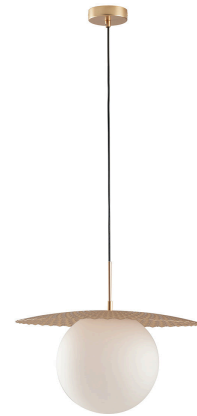

Objednací číslo: I-CHAPLIN-S45 ORO

**FAN Europe Svítidlo CHAPLIN Závěsné E27
Zlaté IP20 Ø 45**

TECHNICKÉ PARAMETRY

Barva	Jiná
Délka	450 mm
Výška	373 mm
Šířka	450 mm
Průměr	0 mm
Závit	E27
Stupeň krytí	IP20
Hmotnost v KG	3,6 kg
Stmívatelné	NE
Senzor	NE
Izolační třída	I

POPIS PRODUKTU

Závěsné svítidlo **FAN Europe CHAPLIN** v průměru 45 cm představuje výrazný designový prvek, který dodá interiéru noblesu a styl. Kombinace matného bílého skla a zlaté kovové konstrukce působí sofistikovaně a zároveň lehce. Dekorativní talířový prvek nad stínidlem vytváří zajímavý vizuální detail a podtrhuje celkový charakter svítidla.

Díky svému většímu průměru je model ideální jako **centrální světlo nad kulatý jídelní stůl, do obývacího pokoje nebo do otevřeného moderního prostoru**, kde se stane nepřehlédnutelným designovým akcentem.

- **Značka:** FAN Europe - italský design a smysl pro detail
- **Typ:** Závěsné svítidlo (1 světelný zdroj)
- **Patice:** E27 - doporučujeme LED s teplou bílou barvou
- **IP krytí:** IP20 - vhodné do suchých interiérů
- **Průměr:** Ø 45 cm - ideální jako centrální světlo nad stůl
- **Materiál:** Kov + sklo
- **Barva:** Zlatá konstrukce + bílé sklo