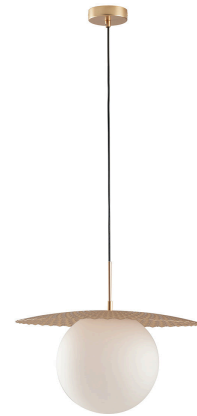

Objednací číslo: I-CHAPLIN-S45 ORO

**FAN Europe Svítidlo CHAPLIN Závěsné E27  
Zlaté IP20 Ø 45**

## POPIS PRODUKTU

Závěsné svítidlo **FAN Europe CHAPLIN** v průměru 45 cm představuje výrazný designový prvek, který dodá interiéru noblesu a styl. Kombinace matného bílého skla a zlaté kovové konstrukce působí sofistikovaně a zároveň lehce. Dekorativní talířový prvek nad stínidlem vytváří zajímavý vizuální detail a podtrhuje celkový charakter svítidla.

Díky svému většímu průměru je model ideální jako **centrální světlo nad kulatý jídelní stůl, do obývacího pokoje nebo do otevřeného moderního prostoru**, kde se stane nepřehlédnutelným designovým akcentem.

- **Značka:** FAN Europe - italský design a smysl pro detail
- **Typ:** Závěsné svítidlo (1 světelný zdroj)
- **Patice:** E27 - doporučujeme LED s teplou bílou barvou
- **IP krytí:** IP20 - vhodné do suchých interiérů
- **Průměr:** Ø 45 cm - ideální jako centrální světlo nad stůl
- **Materiál:** Kov + sklo
- **Barva:** Zlatá konstrukce + bílé sklo