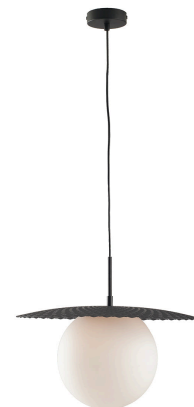

Objednací číslo: I-CHAPLIN-S45 NER

**FAN Europe Svítidlo CHAPLIN Závěsné E27
Černé IP20 Ø 45**

TECHNICKÉ PARAMETRY

Barva	Černá
Délka	450 mm
Výška	373 mm
Šířka	450 mm
Průměr	0 mm
Závit	E27
Stupeň krytí	IP20
Hmotnost v KG	3,6 kg
Stmívatelné	NE
Senzor	NE
Izolační třída	I

POPIS PRODUKTU

Závěsné svítidlo **FAN Europe CHAPLIN** v černém provedení a průměru 45 cm je výrazným solitérem, který dodá interiéru moderní charakter. Kombinace matné černé konstrukce, dekorativního kovového prvku a kulatého bílého skla vytváří harmonii kontrastu a čistých linií.

Díky většímu průměru působí svítidlo reprezentativně a skvěle se hodí jako **centrální osvětlení nad kulatý jídelní stůl, do obývacího pokoje nebo moderní kuchyně**. Matné sklo zajišťuje rovnoměrné a příjemné světlo bez nepříjemného oslnění.

Pro koho se naopak nehodí:

- Do rustikálních nebo klasických interiérů
- Do velmi nízkých místností
- Do exteriéru (IP20 je určeno pouze do interiéru)

Technické specifikace v kostce:

- **Značka:** FAN Europe - italský design a důraz na detail
- **Typ:** Závěsné svítidlo (1 světelný zdroj)
- **Patice:** E27 - doporučujeme LED s teplou bílou barvou
- **IP krytí:** IP20 - vhodné do suchých interiérů
- **Průměr:** Ø 45 cm - ideální jako hlavní světlo nad stůl
- **Materiál:** Kov + sklo
- **Barva:** Černá konstrukce + bílé sklo