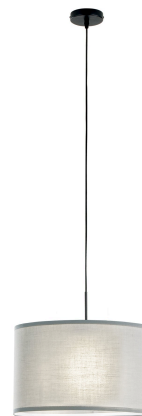

Objednací číslo: I-CAPITAL-S38-GR

FAN Europe Svítidlo CAPITAL Závěsné E27 Šedé IP20

TECHNICKÉ PARAMETRY

Barva	Chrom
Délka	380 mm
Výška	150 mm
Šířka	150 mm
Průměr	380 mm
Závit	E27
Stupeň krytí	IP20
Hmotnost v KG	0,5 kg
Senzor	NE
Izolační třída	I

POPIS PRODUKTU

Závěsné svítidlo **FAN Europe CAPITAL** v šedém provedení přináší do interiéru klid, harmonii a moderní styl. Textilní stínidlo zajišťuje rovnoměrné rozptýlení světla, které je příjemné pro každodenní použití. Díky svému jednoduchému a čistému designu se hodí jak do obývacího pokoje, tak do ložnice nebo jídelny.

Proč si vybrat právě toto svítidlo:

- **Šedé textilní stínidlo** – elegantní a snadno kombinovatelné
- **Patice E27** – flexibilní výběr žárovky dle potřeb
- **Příjemné rozptýlené světlo** – ideální pro útulnou atmosféru
- **Minimalistický design** – vhodný do moderních i klasických interiérů
- **Univerzální využití** – jako hlavní i doplňkové osvětlení

Pro koho se naopak nehodí:

- Pro ty, kteří hledají **výrazný dekorativní prvek** □
- Do prostor s požadavkem na **velmi silné bodové osvětlení** □

Technické specifikace v kostce:

- **Značka:** FAN Europe – moderní design a kvalita
- **Barva:** Šedá / černá – elegantní a univerzální kombinace
- **Patice:** E27 – možnost volby žárovky
- **Krytí:** IP20 – vhodné pro interiéry
- **Materiál:** Textil / kov – příjemný světelný efekt i odolnost