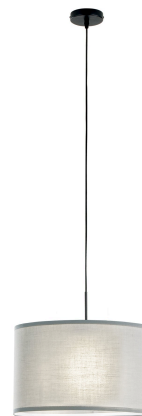

Objednací číslo: I-CAPITAL-S38-GR

FAN Europe Svítidlo CAPITAL Závěsné E27 Šedé IP20

TECHNICKÉ PARAMETRY

Barva	Chrom
Délka	380 mm
Výška	150 mm
Šířka	150 mm
Průměr	380 mm
Závit	E27
Stupeň krytí	IP20
Hmotnost v KG	0,5 kg
Stmívatelné	NE
Senzor	NE
Izolační třída	I

POPIS PRODUKTU

Závěsné svítidlo **FAN Europe CAPITAL** v šedém provedení přináší do interiéru klid, harmonii a moderní styl. Textilní stínidlo zajišťuje rovnoměrné rozptýlení světla, které je příjemné pro každodenní použití. Díky svému jednoduchému a čistému designu se hodí jak do obývacího pokoje, tak do ložnice nebo jídelny.

Proč si vybrat právě toto svítidlo:

- **Šedé textilní stínidlo** – elegantní a snadno kombinovatelné
- **Patice E27** – flexibilní výběr žárovky dle potřeb
- **Příjemné rozptýlené světlo** – ideální pro útulnou atmosféru
- **Minimalistický design** – vhodný do moderních i klasických interiérů
- **Univerzální využití** – jako hlavní i doplňkové osvětlení

Pro koho se naopak nehodí:

- Pro ty, kteří hledají **výrazný dekorativní prvek** □
- Do prostor s požadavkem na **velmi silné bodové osvětlení** □

Technické specifikace v kostce:

- **Značka:** FAN Europe – moderní design a kvalita
- **Barva:** Šedá / černá – elegantní a univerzální kombinace
- **Patice:** E27 – možnost volby žárovky
- **Krytí:** IP20 – vhodné pro interiéry
- **Materiál:** Textil / kov – příjemný světelný efekt i odolnost