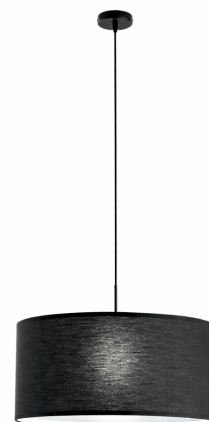

Objednací číslo: I-CAPITAL-S53-NER

**FAN Europe Svítidlo CAPITAL Závěsné E27  
Černé IP20**

## TECHNICKÉ PARAMETRY

Barva	Černá
Délka	530 mm
Výška	150 mm
Šířka	150 mm
Průměr	530 mm
Závit	E27
Stupeň krytí	IP20
Hmotnost v KG	1 kg
Stmívatelné	NE
Senzor	NE
Izolační třída	I

## POPIS PRODUKTU

Závěsné svítidlo **FAN Europe CAPITAL** v černém provedení představuje dokonalé spojení elegance a moderního stylu. Textilní stínidlo jemně rozptyluje světlo a vytváří příjemnou atmosféru, zatímco tmavý odstín dodává prostoru hloubku a charakter. Díky svému univerzálnímu designu se skvěle hodí jako centrální osvětlení do obývacího pokoje, ložnice i jídelny.

**Proč si vybrat právě toto svítidlo:**

- **Černé textilní stínidlo** - elegantní a výrazný designový prvek
- **Patice E27** - možnost volby intenzity i barvy světla
- **Příjemné rozptýlené světlo** - ideální pro každodenní použití
- **Nadčasový vzhled** - vhodný do moderních i industriálních interiérů
- **Univerzální využití** - do různých typů místností