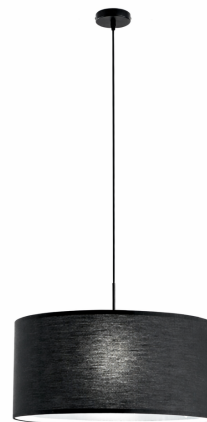

Objednací číslo: I-CAPITAL-S53-NER

**FAN Europe Svítidlo CAPITAL Závěsné E27
Černé IP20**

TECHNICKÉ PARAMETRY

Barva	Černá
Délka	530 mm
Výška	150 mm
Šířka	150 mm
Průměr	530 mm
Závit	E27
Stupeň krytí	IP20
Hmotnost v KG	1 kg
Stmívatelné	NE
Senzor	NE
Izolační třída	I

POPIS PRODUKTU

Závěsné svítidlo **FAN Europe CAPITAL** v černém provedení představuje dokonalé spojení elegance a moderního stylu. Textilní stínidlo jemně rozptyluje světlo a vytváří příjemnou atmosféru, zatímco tmavý odstín dodává prostoru hloubku a charakter. Díky svému univerzálnímu designu se skvěle hodí jako centrální osvětlení do obývacího pokoje, ložnice i jídelny.

Proč si vybrat právě toto svítidlo:

- **Černé textilní stínidlo** - elegantní a výrazný designový prvek
- **Patice E27** - možnost volby intenzity i barvy světla
- **Příjemné rozptýlené světlo** - ideální pro každodenní použití
- **Nadčasový vzhled** - vhodný do moderních i industriálních interiérů
- **Univerzální využití** - do různých typů místností

Pro koho se naopak nehodí:

- Do velmi malých nebo tmavých prostor bez dostatku světla ☐
- Pro interiéry laděné výhradně do světlých a jemných tónů ☐

Technické specifikace v kostce:

- **Značka:** FAN Europe - moderní design a kvalita
- **Barva:** Černá - výrazná a elegantní volba
- **Patice:** E27 - flexibilní výběr žárovky
- **Krytí:** IP20 - vhodné do interiéru
- **Materiál:** Textil / kov - estetické i funkční provedení