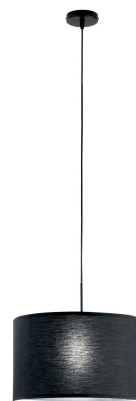

Objednací číslo: I-CAPITAL-S38-NER

**FAN Europe Svítidlo CAPITAL Závěsné E27  
Černá IP20**

## POPIS PRODUKTU

Závěsné svítidlo **FAN Europe CAPITAL** v černém provedení a menším průměru 38 cm je ideální volbou pro ty, kteří hledají stylové, ale prostorově úsporné osvětlení. Textilní stínidlo jemně rozptyluje světlo a vytváří příjemnou atmosféru bez oslnění. Díky své velikosti se skvěle hodí do menších místností nebo jako doplňkové světlo, zatímco černá barva dodává interiéru moderní a elegantní charakter.

**Proč si vybrat právě toto svítidlo:**

- **Průměr 38 cm** - ideální do menších prostor
- **Černé textilní stínidlo** - stylový a elegantní vzhled
- **Patice E27** - možnost volby intenzity světla
- **Příjemně rozptýlené světlo** - bez nepříjemného oslnění
- **Univerzální design** - do moderních i industriálních interiérů

**Pro koho se naopak nehodí:**

- Do velkých místností jako hlavní zdroj světla ☐
- Pro interiéry, kde je požadován **velmi výrazný dominantní prvek** ☐

**Technické specifikace v kostce:**

- **Značka:** FAN Europe - moderní design a kvalita
- **Barva:** Černá - elegantní a výrazná
- **Průměr:** 38 cm - vhodné do menších prostor
- **Patice:** E27 - flexibilní výběr žárovky
- **Krytí:** IP20 - určeno pro interiéry
- **Materiál:** Textil / kov - kombinace estetiky a funkčnosti