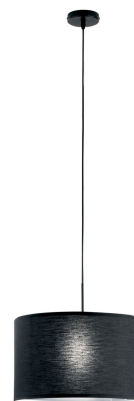

Objednací číslo: I-CAPITAL-S38-NER

**FAN Europe Svítidlo CAPITAL Závěsné E27  
Černá IP20**

## POPIS PRODUKTU

Závěsné svítidlo **FAN Europe CAPITAL** v černém provedení a menším průměru 38 cm je ideální volbou pro ty, kteří hledají stylové, ale prostorově úsporné osvětlení. Textilní stínidlo jemně rozptyluje světlo a vytváří příjemnou atmosféru bez oslnění. Díky své velikosti se skvěle hodí do menších místností nebo jako doplňkové světlo, zatímco černá barva dodává interiéru moderní a elegantní charakter.

**Proč si vybrat právě toto svítidlo:**

- **Průměr 38 cm** - ideální do menších prostor
- **Černé textilní stínidlo** - stylový a elegantní vzhled
- **Patice E27** - možnost volby intenzity světla
- **Příjemně rozptýlené světlo** - bez nepříjemného oslnění
- **Univerzální design** - do moderních i industriálních interiérů

**Pro koho se naopak nehodí:**

- Do velkých místností jako hlavní zdroj světla ☐
- Pro interiéry, kde je požadován **velmi výrazný dominantní prvek** ☐

**Technické specifikace v kostce:**

- **Značka:** FAN Europe - moderní design a kvalita
- **Barva:** Černá - elegantní a výrazná
- **Průměr:** 38 cm - vhodné do menších prostor
- **Patice:** E27 - flexibilní výběr žárovky
- **Krytí:** IP20 - určeno pro interiéry
- **Materiál:** Textil / kov - kombinace estetiky a funkčnosti