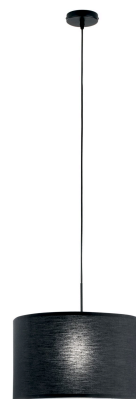

Objednací číslo: I-CAPITAL-S38-NER

**FAN Europe Svítidlo CAPITAL Závěsné E27
Černá IP20**

TECHNICKÉ PARAMETRY

Barva	Černá
Délka	380 mm
Výška	150 mm
Šířka	150 mm
Průměr	380 mm
Závit	E27
Stupeň krytí	IP20
Hmotnost v KG	0,5 kg
Senzor	NE
Izolační třída	I

POPIS PRODUKTU

Závěsné svítidlo **FAN Europe CAPITAL** v černém provedení a menším průměru 38 cm je ideální volbou pro ty, kteří hledají stylové, ale prostorově úsporné osvětlení. Textilní stínidlo jemně rozptyluje světlo a vytváří příjemnou atmosféru bez oslnění. Díky své velikosti se skvěle hodí do menších místností nebo jako doplňkové světlo, zatímco černá barva dodává interiéru moderní a elegantní charakter.

Proč si vybrat právě toto svítidlo:

- **Průměr 38 cm** - ideální do menších prostor
- **Černé textilní stínidlo** - stylový a elegantní vzhled
- **Patice E27** - možnost volby intenzity světla
- **Příjemně rozptýlené světlo** - bez nepříjemného oslnění
- **Univerzální design** - do moderních i industriálních interiérů

Pro koho se naopak nehodí:

- Do velkých místností jako hlavní zdroj světla ☐
- Pro interiéry, kde je požadován **velmi výrazný dominantní prvek** ☐

Technické specifikace v kostce:

- **Značka:** FAN Europe - moderní design a kvalita
- **Barva:** Černá - elegantní a výrazná
- **Průměr:** 38 cm - vhodné do menších prostor
- **Patice:** E27 - flexibilní výběr žárovky
- **Krytí:** IP20 - určeno pro interiéry
- **Materiál:** Textil / kov - kombinace estetiky a funkčnosti