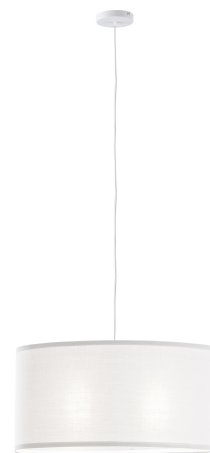

Objednací číslo: I-CAPITAL-S53-BCO

**FAN Europe Svítidlo CAPITAL Závěsné E27 Bílé IP20****TECHNICKÉ PARAMETRY**

Barva	Bílá
Délka	530 mm
Výška	150 mm
Šířka	150 mm
Průměr	530 mm
Závit	E27
Stupeň krytí	IP20
Hmotnost v KG	1 kg
Stmívatelné	NE
Senzor	NE
Izolační třída	I

**POPIS PRODUKTU**

Minimalistická krása, která nikdy nevyjde z módy. Závěsné svítidlo **FAN Europe CAPITAL** vyniká svým jednoduchým, ale výrazným designem s textilním stínidlem, které rozptyluje světlo do příjemné, měkké atmosféry. Díky svému většímu průměru 53 cm se stává přirozeným středobodem místnosti, aniž by působilo rušivě. Skvěle zapadne do moderních, skandinávských i klasických interiérů.

**Proč si vybrat právě toto svítidlo:**

- **Textilní stínidlo** - vytváří příjemné, neoslňující světlo
- **Univerzální bílá barva** - snadno kombinovatelná s jakýmkoli stylem
- **Velkorysý průměr 53 cm** - ideální jako hlavní osvětlení místnosti
- **Patice E27** - možnost volby intenzity i barvy světla
- **Nadčasový design** - vhodný do různých typů interiérů

- **Značka:** FAN Europe - ověřená kvalita a moderní design
- **Barva:** Bílá - univerzální a nadčasová volba
- **Průměr:** 53 cm - ideální pro centrální osvětlení
- **Patice:** E27 - flexibilní výběr žárovky
- **Krytí:** IP20 - vhodné do interiéru
- **Materiál:** Textil / kov - elegantní kombinace pro útulný efekt