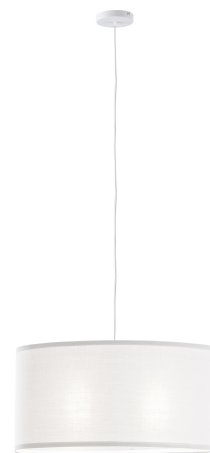

Objednací číslo: I-CAPITAL-S53-BCO

FAN Europe Svítidlo CAPITAL Závěsné E27 Bílé IP20

TECHNICKÉ PARAMETRY

Barva	Bílá
Délka	530 mm
Výška	150 mm
Šířka	150 mm
Průměr	530 mm
Závit	E27
Stupeň krytí	IP20
Hmotnost v KG	1 kg
Senzor	NE
Izolační třída	I

POPIS PRODUKTU

Minimalistická krása, která nikdy nevyjde z módy. Závěsné svítidlo **FAN Europe CAPITAL** vyniká svým jednoduchým, ale výrazným designem s textilním stínidlem, které rozptyluje světlo do příjemné, měkké atmosféry. Díky svému většímu průměru 53 cm se stává přirozeným středobodem místnosti, aniž by působilo rušivě. Skvěle zapadne do moderních, skandinávských i klasických interiérů.

Proč si vybrat právě toto svítidlo:

- **Textilní stínidlo** – vytváří příjemné, neoslňující světlo
- **Univerzální bílá barva** – snadno kombinovatelná s jakýmkoli stylem
- **Velkorysý průměr 53 cm** – ideální jako hlavní osvětlení místnosti
- **Patice E27** – možnost volby intenzity i barvy světla
- **Nadčasový design** – vhodný do různých typů interiérů

Pro koho se naopak nehodí:

- Pro interiéry vyžadující **výrazné dekorativní nebo luxusní prvky** □
- Do velmi malých prostor, kde by mohl působit **příliš dominantně** □

Technické specifikace v kostce:

- **Značka:** FAN Europe – ověřená kvalita a moderní design
- **Barva:** Bílá – univerzální a nadčasová volba
- **Průměr:** 53 cm – ideální pro centrální osvětlení
- **Patice:** E27 – flexibilní výběr žárovky
- **Krytí:** IP20 – vhodné do interiéru
- **Materiál:** Textil / kov – elegantní kombinace pro útulný efekt