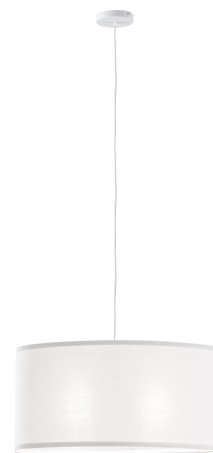

Objednací číslo: I-CAPITAL-S53-BCO

FAN Europe Svítidlo CAPITAL Závěsné E27 Bílé IP20**TECHNICKÉ PARAMETRY**

Barva	Bílá
Délka	530 mm
Výška	150 mm
Šířka	150 mm
Průměr	530 mm
Závit	E27
Stupeň krytí	IP20
Hmotnost v KG	1 kg
Stmívatelné	NE
Senzor	NE
Izolační třída	I

POPIS PRODUKTU

Minimalistická krása, která nikdy nevyjde z módy. Závěsné svítidlo **FAN Europe CAPITAL** vyniká svým jednoduchým, ale výrazným designem s textilním stínidlem, které rozptyluje světlo do příjemné, měkké atmosféry. Díky svému většímu průměru 53 cm se stává přirozeným středobodem místnosti, aniž by působilo rušivě. Skvěle zapadne do moderních, skandinávských i klasických interiérů.

Proč si vybrat právě toto svítidlo:

- **Textilní stínidlo** - vytváří příjemné, neoslňující světlo
- **Univerzální bílá barva** - snadno kombinovatelná s jakýmkoli stylem
- **Velkorysý průměr 53 cm** - ideální jako hlavní osvětlení místnosti
- **Patice E27** - možnost volby intenzity i barvy světla
- **Nadčasový design** - vhodný do různých typů interiérů

Pro koho se naopak nehodí:

- Pro interiéry vyžadující **výrazné dekorativní nebo luxusní prvky** □
- Do velmi malých prostor, kde by mohl působit **příliš dominantně** □

Technické specifikace v kostce:

- **Značka:** FAN Europe - ověřená kvalita a moderní design
- **Barva:** Bílá - univerzální a nadčasová volba
- **Průměr:** 53 cm - ideální pro centrální osvětlení
- **Patice:** E27 - flexibilní výběr žárovky
- **Krytí:** IP20 - vhodné do interiéru
- **Materiál:** Textil / kov - elegantní kombinace pro útulný efekt