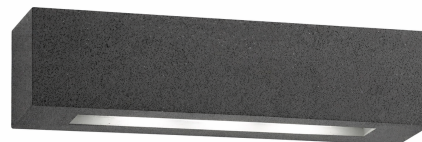

Objednací číslo: I-CANDIDA-CM-AP

FAN Europe Svítidlo CANDIDA Nástěnné 2x E14 Šedé IP20

TECHNICKÉ PARAMETRY

Barva	Chrom
Délka	70 mm
Výška	90 mm
Šířka	360 mm
Průměr	0 mm
Závit	E14
Stupeň krytí	IP20
Hmotnost v KG	2,42 kg
Stmívatelné	NE
Senzor	NE
Izolační třída	I

POPIS PRODUKTU

Nástěnné svítidlo **FAN Europe CANDIDA** v šedém betonovém designu přináší do interiéru moderní industriální atmosféru. Jeho čistý lineární tvar v kombinaci s jemně strukturovaným povrchem působí robustně a zároveň elegantně. Svítidlo vyzařuje světlo směrem nahoru i dolů, čímž vytváří výrazný světelný efekt na stěně a dodává prostoru hloubku.

Proč si vybrat právě toto svítidlo:

- ✓ **Betonový design** - stylový industriální vzhled
- ✓ **Světlo nahoru i dolů** - efektní nasvícení stěny
- ✓ **Šířka 36 cm** - ideální rozměr pro výraznější efekt
- ✓ **2x E14 patice** - rovnoměrné a flexibilní osvětlení
- ✓ **Strukturovaný povrch** - autentický materiálový dojem

Pro koho se naopak nehodí:

- Do klasických nebo rustikálních interiérů
- Pro ty, kteří hledají **jemné a nenápadné osvětlení**
- Do vlhkých prostor (IP20)

Technické specifikace v kostce:

- **Značka:** FAN Europe - moderní design a kvalita
- **Materiál:** Beton - pevný a stylový povrch
- **Barva:** Šedá - industriální vzhled
- **Šířka:** 36 cm - ideální pro středně velké plochy
- **Patice:** 2x E14 - flexibilní volba světelných zdrojů
- **Krytí:** IP20 - vhodné do interiéru
- **Typ osvětlení:** Nástěnné - ideální jako doplňkové i designové světlo
- **Směr svícení:** Nahoru i dolů - výrazný světelný efekt