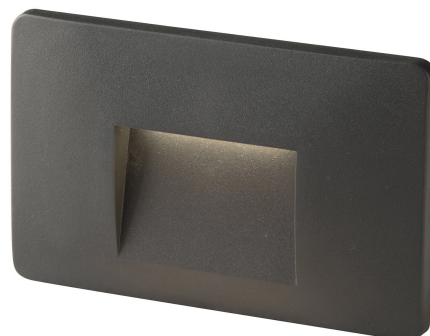

Objednací číslo: INC-BREEN-503 ANT**FAN Europe Svítidlo BREEN Vestavné 3W 290lm
3000/4000K Antracitová IP65 CCT****TECHNICKÉ PARAMETRY**

Příkon	3 W
Barva	Černá
CCT	ANO
Svítivost	290 lm
Délka	130 mm
Výška	85 mm
Šířka	10 mm
Průměr	0 mm
Napětí	220
Napětí	240V
Frekvence	50 Hz
Frekvence	60Hz Hz
Životnost v hodinách	25000 h
Stupeň krytí	IP65
Hmotnost v KG	0,1 kg
Stmívatelné	NE
Úhel svícení	45 °
Věrnost podání barev (CRI/Ra)	80
Energetická třída	F
Záruka	3roky roky
Senzor	NE
Izolační třída	II

POPIS PRODUKTU

FAN Europe BREEN je stylové vestavné LED svítidlo navržené pro diskrétní a účinné osvětlení schodišť, fasád, vstupních prostor nebo zahradních komunikací. Elegantní **antracitová povrchová úprava** skvěle ladí s moderní architekturou a vytváří čistý, nadčasový vzhled. Díky možnosti přepnutí **teploty světla 3000 K nebo 4000 K** si snadno přizpůsobíte výslednou atmosféru podle svých představ.

Proč si vybrat právě tento produkt?

- ✓ **Přepínání CCT** - možnost volby mezi teplým a neutrálním bílým světlem.
- ✓ **Odolnost IP65** - vhodné pro venkovní instalace i vlhké prostředí.
- ✓ **Energeticky úsporný LED zdroj** - příkon pouze 3 W.
- ✓ **Moderní antracitový design** - ideální pro současnou architekturu.
- ✓ **Rovnoměrné orientační osvětlení** - světelný tok 290 lm pro bezpečný pohyb.

Typ: Vestavné LED svítidlo - ideální pro orientační osvětlení.

Příkon: 3 W - nízká spotřeba elektrické energie.

Světelný tok: 290 lm - příjemné nepřímé osvětlení.

Teplota chromatičnosti: 3000 K / 4000 K (CCT) - možnost změny barvy světla.