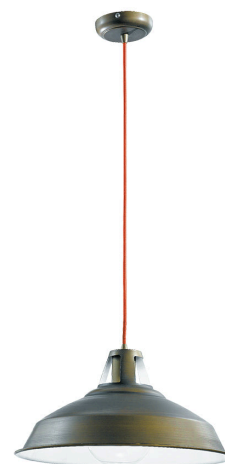

Objednací číslo: I-BOGOTA/S1

**FAN Europe Svítidlo BOGOTA Závěsné E27 IP20**

## TECHNICKÉ PARAMETRY

Barva	Černá
Délka	390 mm
Výška	200 mm
Šířka	390 mm
Průměr	0 mm
Závit	E27
Stupeň krytí	IP20
Hmotnost v KG	2,4 kg
Stmívatelné	NE
Senzor	NE
Izolační třída	I

## POPIS PRODUKTU

Závěsné svítidlo **BOGOTA** zaujme svým autentickým industriálním vzhledem, který kombinuje kovové stínidlo s výrazným **barevným kabelem**. Tento detail dodává svítidlu moderní nádech a odlišuje ho od klasických industriálních modelů. Robustní tvar a otevřená konstrukce zajišťují praktické a přímé osvětlení, ideální pro každodenní použití.

**Proč si vybrat právě toto svítidlo:**

- **Industriální design s detailem** – barevný kabel dodává originalitu
- **Kovové stínidlo** – odolné a stylové provedení
- **Otevřený tvar** – efektivní a přímé osvětlení prostoru
- **Patice E27** – možnost volby designové žárovky