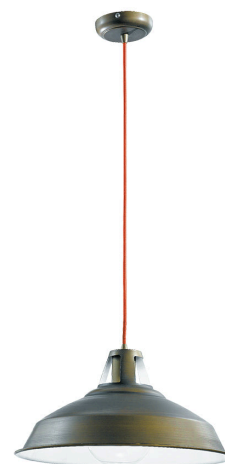

Objednací číslo: I-BOGOTA/S1

FAN Europe Svítidlo BOGOTA Závěsné E27 IP20

TECHNICKÉ PARAMETRY

Barva	Černá
Délka	390 mm
Výška	200 mm
Šířka	390 mm
Průměr	0 mm
Závit	E27
Stupeň krytí	IP20
Hmotnost v KG	2,4 kg
Stmívatelné	NE
Senzor	NE
Izolační třída	I

POPIS PRODUKTU

Závěsné svítidlo **BOGOTA** zaujme svým autentickým industriálním vzhledem, který kombinuje kovové stínidlo s výrazným **barevným kabelem**. Tento detail dodává svítidlu moderní nádech a odlišuje ho od klasických industriálních modelů. Robustní tvar a otevřená konstrukce zajišťují praktické a přímé osvětlení, ideální pro každodenní použití.

Proč si vybrat právě toto svítidlo:

- **Industriální design s detailem** – barevný kabel dodává originalitu
- **Kovové stínidlo** – odolné a stylové provedení
- **Otevřený tvar** – efektivní a přímé osvětlení prostoru
- **Patice E27** – možnost volby designové žárovky

- **Značka:** FAN Europe – designové osvětlení s kvalitou
- **Barva:** kovová s patinou + barevný kabel – industriální vzhled
- **Patice:** E27 – flexibilní výběr žárovky
- **Krytí:** IP20 – vhodné do interiéru
- **Typ:** závěsné – ideální nad stůl nebo bar
- **Styl:** industriální / technický – výrazný prvek interiéru