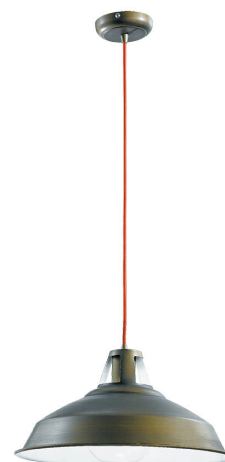

Objednací číslo: I-BOGOTA/S1

FAN Europe Svítidlo BOGOTA Závěsné E27 IP20

TECHNICKÉ PARAMETRY

Barva	Černá
Délka	390 mm
Výška	200 mm
Šířka	390 mm
Průměr	0 mm
Závit	E27
Stupeň krytí	IP20
Hmotnost v KG	2,4 kg
Stmívatelné	NE
Senzor	NE
Izolační třída	I

POPIS PRODUKTU

Závěsné svítidlo **BOGOTA** zaujme svým autentickým industriálním vzhledem, který kombinuje kovové stínidlo s výrazným **barevným kabelem**. Tento detail dodává svítidlu moderní nádech a odlišuje ho od klasických industriálních modelů. Robustní tvar a otevřená konstrukce zajišťují praktické a přímé osvětlení, ideální pro každodenní použití.

Proč si vybrat právě toto svítidlo:

- **Industriální design s detailem** – barevný kabel dodává originalitu
- **Kovové stínidlo** – odolné a stylové provedení
- **Otevřený tvar** – efektivní a přímé osvětlení prostoru
- **Patice E27** – možnost volby designové žárovky

- **Značka:** FAN Europe – designové osvětlení s kvalitou
- **Barva:** kovová s patinou + barevný kabel – industriální vzhled
- **Patice:** E27 – flexibilní výběr žárovky
- **Krytí:** IP20 – vhodné do interiéru
- **Typ:** závěsné – ideální nad stůl nebo bar
- **Styl:** industriální / technický – výrazný prvek interiéru