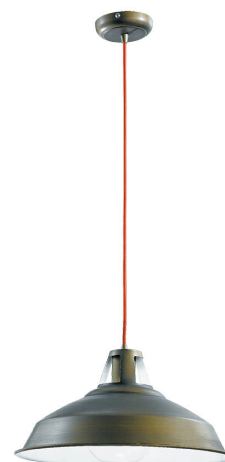

Objednací číslo: I-BOGOTA/S1

FAN Europe Svítidlo BOGOTA Závěsné E27 IP20

TECHNICKÉ PARAMETRY

Barva	Černá
Délka	390 mm
Výška	200 mm
Šířka	390 mm
Průměr	0 mm
Závit	E27
Stupeň krytí	IP20
Hmotnost v KG	2,4 kg
Senzor	NE
Izolační třída	I

POPIS PRODUKTU

Závěsné svítidlo **BOGOTA** zaujme svým autentickým industriálním vzhledem, který kombinuje kovové stínidlo s výrazným **barevným kabelem**. Tento detail dodává svítidlu moderní nádech a odlišuje ho od klasických industriálních modelů. Robustní tvar a otevřená konstrukce zajišťují praktické a přímé osvětlení, ideální pro každodenní použití.

Proč si vybrat právě toto svítidlo:

- **Industriální design s detailem** - barevný kabel dodává originalitu
- **Kovové stínidlo** - odolné a stylové provedení
- **Otevřený tvar** - efektivní a přímé osvětlení prostoru
- **Patice E27** - možnost volby designové žárovky

- **Značka:** FAN Europe - designové osvětlení s kvalitou
- **Barva:** kovová s patinou + barevný kabel - industriální vzhled
- **Patice:** E27 - flexibilní výběr žárovky
- **Krytí:** IP20 - vhodné do interiéru
- **Typ:** závěsné - ideální nad stůl nebo bar
- **Styl:** industriální / technický - výrazný prvek interiéru