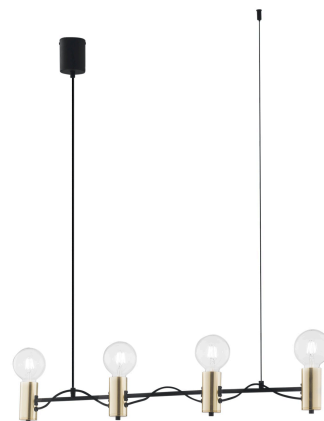

Objednací číslo: I-AXON-S4

FAN Europe Svítidlo AXON Závěsné 4xE27 IP20**TECHNICKÉ PARAMETRY**

| | |
|----------------|---------|
| Barva | Černá |
| Délka | 920 mm |
| Výška | 120 mm |
| Šířka | 146 mm |
| Průměr | 0 mm |
| Závit | E27 |
| Stupeň krytí | IP20 |
| Hmotnost v KG | 1,54 kg |
| Stmívatelné | NE |
| Senzor | NE |
| Izolační třída | I |

**POPIS PRODUKTU**

Závěsné svítidlo **FAN Europe AXON** představuje elegantní spojení moderního designu a minimalistické estetiky. Kombinace **černé kovové konstrukce a zlatých detailů** vytváří stylový kontrast, který dodá interiéru luxusní a současný vzhled.

Lineární konstrukce se čtyřmi světelnými zdroji **E27** je ideální zejména **nad jídelní stůl, kuchyňský ostrůvek nebo pracovní stůl**. Otevřená provedení nechává vyniknout samotné žárovky, které se stávají součástí designu svítidla a vytvářejí příjemnou atmosféru v prostoru.

Proč si vybrat právě toto svítidlo

- ✓ **Lineární moderní design** - ideální nad jídelní stůl
- ✓ **Čtyři světelné zdroje** - rovnoměrné osvětlení prostoru
- ✓ **Elegantní černo-zlatá kombinace** - luxusní a nadčasový vzhled
- ✓ **Minimalistická konstrukce** - lehký a vzdušný design
- ✓ **Perfektní pro dekorativní žárovky** - zvláštní charakter svítidla