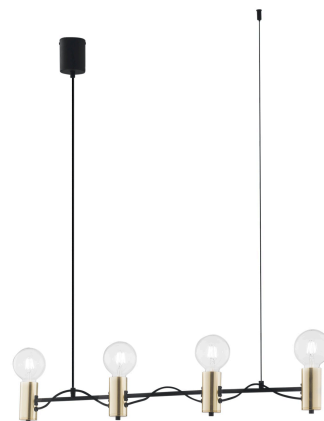

Objednací číslo: I-AXON-S4

FAN Europe Svítidlo AXON Závěsné 4xE27 IP20

TECHNICKÉ PARAMETRY

Barva	Černá
Délka	920 mm
Výška	120 mm
Šířka	146 mm
Průměr	0 mm
Závit	E27
Stupeň krytí	IP20
Hmotnost v KG	1,54 kg
Stmívatelné	NE
Senzor	NE
Izolační třída	I

POPIS PRODUKTU

Závěsné svítidlo **FAN Europe AXON** představuje elegantní spojení moderního designu a minimalistické estetiky. Kombinace **černé kovové konstrukce a zlatých detailů** vytváří stylový kontrast, který dodá interiéru luxusní a současný vzhled.

Lineární konstrukce se čtyřmi světelnými zdroji **E27** je ideální zejména **nad jídelní stůl, kuchyňský ostrůvek nebo pracovní stůl**. Otevřené provedení nechává vyniknout samotné žárovky, které se stávají součástí designu svítidla a vytvářejí příjemnou atmosféru v prostoru.

Proč si vybrat právě toto svítidlo

- ✓ **Lineární moderní design** - ideální nad jídelní stůl
- ✓ **Čtyři světelné zdroje** - rovnoměrné osvětlení prostoru
- ✓ **Elegantní černo-zlatá kombinace** - luxusní a nadčasový vzhled
- ✓ **Minimalistická konstrukce** - lehký a vzdušný design
- ✓ **Perfektní pro dekorativní žárovky** - zvýrazní charakter svítidla