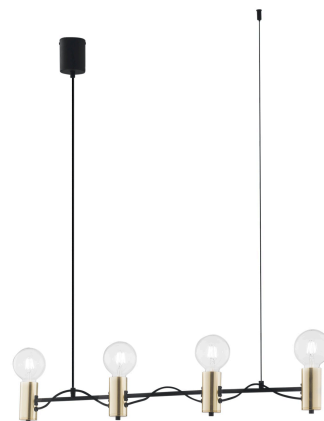

Objednací číslo: I-AXON-S4

FAN Europe Svítidlo AXON Závěsné 4xE27 IP20**TECHNICKÉ PARAMETRY**

Barva	Černá
Délka	920 mm
Výška	120 mm
Šířka	146 mm
Průměr	0 mm
Závit	E27
Stupeň krytí	IP20
Hmotnost v KG	1,54 kg
Stmívatelné	NE
Senzor	NE
Izolační třída	I

**POPIS PRODUKTU**

Závěsné svítidlo **FAN Europe AXON** představuje elegantní spojení moderního designu a minimalistické estetiky. Kombinace **černé kovové konstrukce a zlatých detailů** vytváří stylový kontrast, který dodá interiéru luxusní a současný vzhled.

Lineární konstrukce se čtyřmi světelnými zdroji **E27** je ideální zejména **nad jídelní stůl, kuchyňský ostrůvek nebo pracovní stůl**. Otevřené provedení nechává vyniknout samotné žárovky, které se stávají součástí designu svítidla a vytvářejí příjemnou atmosféru v prostoru.

Proč si vybrat právě toto svítidlo

- ✓ **Lineární moderní design** - ideální nad jídelní stůl
- ✓ **Čtyři světelné zdroje** - rovnoměrné osvětlení prostoru
- ✓ **Elegantní černo-zlatá kombinace** - luxusní a nadčasový vzhled
- ✓ **Minimalistická konstrukce** - lehký a vzdušný design
- ✓ **Perfektní pro dekorativní žárovky** - zvláštní charakter svítidla