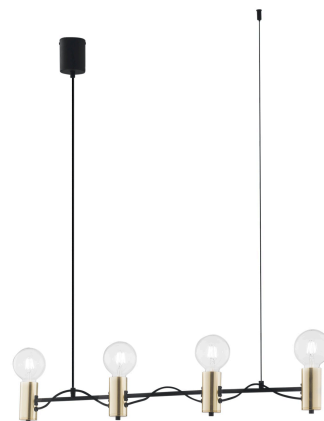

Objednací číslo: I-AXON-S4

FAN Europe Svítidlo AXON Závěsné 4xE27 IP20

TECHNICKÉ PARAMETRY

Barva	Černá
Délka	920 mm
Výška	120 mm
Šířka	146 mm
Průměr	0 mm
Závit	E27
Stupeň krytí	IP20
Hmotnost v KG	1,54 kg
Senzor	NE
Izolační třída	I

POPIS PRODUKTU

Závěsné svítidlo **FAN Europe AXON** představuje elegantní spojení moderního designu a minimalistické estetiky. Kombinace **černé kovové konstrukce a zlatých detailů** vytváří stylový kontrast, který dodá interiéru luxusní a současný vzhled.

Lineární konstrukce se čtyřmi světelnými zdroji **E27** je ideální zejména **nad jídelní stůl, kuchyňský ostrůvek nebo pracovní stůl**. Otevřené provedení nechává vyniknout samotné žárovky, které se stávají součástí designu svítidla a vytvářejí příjemnou atmosféru v prostoru.

Proč si vybrat právě toto svítidlo

- ✓ **Lineární moderní design** - ideální nad jídelní stůl
- ✓ **Čtyři světelné zdroje** - rovnoměrné osvětlení prostoru
- ✓ **Elegantní černo-zlatá kombinace** - luxusní a nadčasový vzhled
- ✓ **Minimalistická konstrukce** - lehký a vzdušný design
- ✓ **Perfektní pro dekorativní žárovky** - zvýrazní charakter svítidla