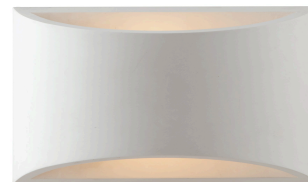

Objednací číslo: I-ASTRON-AP

FAN Europe Svítidlo ASTRON Nástěnné G9 IP20

TECHNICKÉ PARAMETRY

Barva	Bílá
Délka	80 mm
Výška	199 mm
Šířka	115 mm
Průměr	0 mm
Závit	G9
Stupeň krytí	IP20
Hmotnost v KG	1,15 kg
Stmívatelné	NE
Senzor	NE
Izolační třída	I

POPIS PRODUKTU

Nástěnné svítidlo **FAN Europe ASTRON** zaujme svým elegantně zakřiveným tvarem, který působí čistě a harmonicky. Bílé provedení podtrhuje minimalistický charakter a umožňuje snadné začlenění do různých typů interiérů. Svítidlo vyzařuje světlo směrem nahoru i dolů, čímž vytváří příjemné světelné kužely a útulnou atmosféru.

Proč si vybrat právě toto svítidlo:

- ✓ **Zakřivený design** - jemný a nadčasový vzhled
- ✓ **Světlo nahoru i dolů** - efektní nasvícení stěny
- ✓ **Patice G9** - možnost přizpůsobení světla dle potřeby
- ✓ **Univerzální bílé provedení** - snadné sladění s interiérem