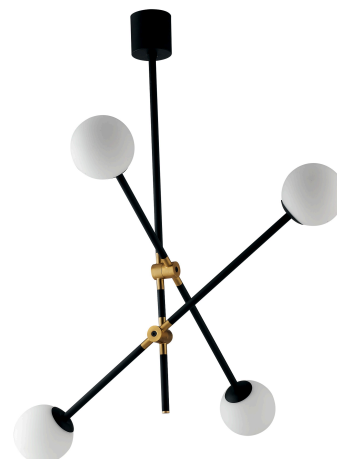

TECHNICKÝ LIST

Objednací číslo: I-ANTITESI-S4

**FAN Europe Svítidlo ANTITESI Závěsné 4xE14
IP20**

TECHNICKÉ PARAMETRY

Barva	Černá
Délka	1059 mm
Výška	850 mm
Šířka	198 mm
Průměr	0 mm
Závit	E14
Stupeň krytí	IP20
Hmotnost v KG	4,75 kg
Stmívatelné	NE
Senzor	NE
Izolační třída	I

POPIS PRODUKTU

Závěsné svítidlo **ANTITESI** od značky **FAN Europe** je odvážným designovým prvkem, který promění interiér v galerijní prostor. Dynamicky křížená ramena v matné černé barvě doplněná zlatými klouby vytvářejí působivou kompozici, která zaujme na první pohled. Čtyři opálové skleněné koule pak změkčují technickou linii konstrukce a dodávají světlu příjemný, rozptýlený charakter.

S šířkou až 105,9 cm a výškou 85 cm je svítidlo ideální jako dominantní centrální prvek - nad jídelní stůl, do obývacího pokoje nebo do reprezentativní vstupní haly. Díky pohyblivým prvkům působí lehce a variabilně, což podtrhuje jeho moderní charakter.

Pro koho se naopak nehodí:

- Do malých místností s nízkým stropem
- Pro rustikální nebo klasicky zdobené interiéry
- Pokud hledáte nenápadné, minimalistické svítidlo

Technické specifikace v kostce:

- **Značka:** FAN Europe - italský design a precizní zpracování
- **Model:** ANTITESI
- **Typ:** Závěsné svítidlo
- **Šířka:** až 105,9 cm - výrazný horizontální prvek
- **Výška:** 85 cm - ideální do prostor s vyšším stropem
- **Počet zdrojů:** 4x E14 - možnost volby intenzity světla
- **Barva:** Černá / zlatá / bílé opálové sklo
- **Krytí:** IP20 - určeno do interiéru
- **Styl:** Moderní / Designový / Architektonický