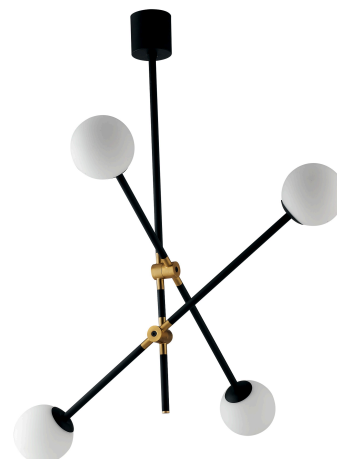

TECHNICKÝ LIST

Objednací číslo: I-ANTITESI-S4

**FAN Europe Svítidlo ANTITESI Závěsné 4xE14
IP20**

TECHNICKÉ PARAMETRY

Barva	Černá
Délka	1059 mm
Výška	850 mm
Šířka	198 mm
Průměr	0 mm
Závit	E14
Stupeň krytí	IP20
Hmotnost v KG	4,75 kg
Senzor	NE
Izolační třída	I

POPIS PRODUKTU

Závěsné svítidlo **ANTITESI** od značky **FAN Europe** je odvážným designovým prvkem, který promění interiér v galerijní prostor. Dynamicky křížená ramena v matné černé barvě doplněná zlatými klouby vytvářejí působivou kompozici, která zaujme na první pohled. Čtyři opálové skleněné koule pak změkčují technickou linii konstrukce a dodávají světlu příjemný, rozptýlený charakter.

S šířkou až 105,9 cm a výškou 85 cm je svítidlo ideální jako dominantní centrální prvek - nad jídelní stůl, do obývacího pokoje nebo do reprezentativní vstupní haly. Díky pohyblivým prvkům působí lehce a variabilně, což podtrhuje jeho moderní charakter.

Pro koho se naopak nehodí:

- Do malých místností s nízkým stropem
- Pro rustikální nebo klasicky zdobené interiéry
- Pokud hledáte nenápadné, minimalistické svítidlo

Technické specifikace v kostce:

- **Značka:** FAN Europe - italský design a precizní zpracování
- **Model:** ANTITESI
- **Typ:** Závěsné svítidlo
- **Šířka:** až 105,9 cm - výrazný horizontální prvek
- **Výška:** 85 cm - ideální do prostor s vyšším stropem
- **Počet zdrojů:** 4x E14 - možnost volby intenzity světla
- **Barva:** Černá / zlatá / bílé opálové sklo
- **Krytí:** IP20 - určeno do interiéru
- **Styl:** Moderní / Designový / Architektonický