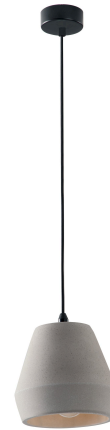

Objednací číslo: I-ANDO-S18

FAN Europe Svítidlo ANDO Závěsné E27 IP20

TECHNICKÉ PARAMETRY

Barva	Chrom
Délka	180 mm
Výška	170 mm
Šířka	180 mm
Průměr	0 mm
Závit	E27
Stupeň krytí	IP20
Hmotnost v KG	2,05 kg
Stmívatelné	NE
Senzor	NE
Izolační třída	I

POPIS PRODUKTU

Stylový industriální prvek pro moderní interiéry. **Závěsné svítidlo FAN Europe ANDO** zaujme svým originálním betonovým tělem s geometricky tvarovaným stínidlem, které dodává prostoru autentický a designový charakter. Kombinace přírodní betonové struktury a černého zavěšení vytváří výrazný, ale zároveň velmi elegantní kontrast. Stínidlo směřuje světlo dolů a vytváří příjemné **osvětlení jídelního nebo pracovního prostoru**. Díky svému kompaktnímu tvaru je svítidlo ideální například **nad jídelní stůl, kuchyňský ostrůvek nebo barový pult**, kde může být instalováno samostatně nebo ve skupině více svítidel.

Proč si vybrat právě toto svítidlo

- ✓ **Industriální betonový vzhled** – moderní designový prvek.
- ✓ **Geometrické stínidlo** – zajímavý a originální tvar.
- ✓ **Patice E27** – kompatibilní s širokou škálou LED žárovek.
- ✓ **Ideální nad jídelní stůl nebo ostrůvek** – stylové a funkční osvětlení.

Technické specifikace v kostce

Značka: FAN Europe – moderní evropský design osvětlení.

Model: ANDO.

Typ: závěsné svítidlo.

Design: betonový / industriální styl.

Patice: E27 – možnost použití různých typů žárovek.