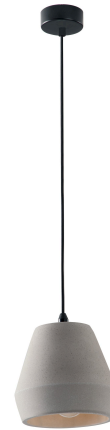

Objednací číslo: I-ANDO-S18

**FAN Europe Svítidlo ANDO Závěsné E27 IP20**

## TECHNICKÉ PARAMETRY

Barva	Chrom
Délka	180 mm
Výška	170 mm
Šířka	180 mm
Průměr	0 mm
Závit	E27
Stupeň krytí	IP20
Hmotnost v KG	2,05 kg
Stmívatelné	NE
Senzor	NE
Izolační třída	I

## POPIS PRODUKTU

Stylový industriální prvek pro moderní interiéry. **Závěsné svítidlo FAN Europe ANDO** zaujme svým originálním betonovým tělem s geometricky tvarovaným stínidlem, které dodává prostoru autentický a designový charakter. Kombinace přírodní betonové struktury a černého zavěšení vytváří výrazný, ale zároveň velmi elegantní kontrast. Stínidlo směřuje světlo dolů a vytváří příjemné **osvětlení jídelního nebo pracovního prostoru**. Díky svému kompaktnímu tvaru je svítidlo ideální například **nad jídelní stůl, kuchyňský ostrůvek nebo barový pult**, kde může být instalováno samostatně nebo ve skupině více svítidel.

**Proč si vybrat právě toto svítidlo**

- ✓ **Industriální betonový vzhled** – moderní designový prvek.
- ✓ **Geometrické stínidlo** – zajímavý a originální tvar.
- ✓ **Patice E27** – kompatibilní s širokou škálou LED žárovek.
- ✓ **Ideální nad jídelní stůl nebo ostrůvek** – stylové a funkční osvětlení.