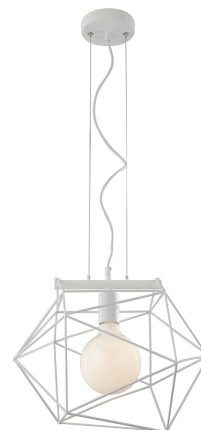

## FAN Europe Svítidlo ABRAXAS Závěsné E27 Bílé IP20

### TECHNICKÉ PARAMETRY

Barva	Bílá
Délka	405 mm
Výška	265 mm
Šířka	295 mm
Průměr	0 mm
Závit	E27
Stupeň krytí	IP20
Hmotnost v KG	2,05 kg
Stmívatelné	NE
Senzor	NE
Izolační třída	I

### POPIS PRODUKTU

Minimalismus, který přitahuje pozornost. **Závěsné svítidlo ABRAXAS od značky FAN Europe** spojuje moderní design s lehkou geometrickou konstrukcí, která dodává interiéru vzdušnost a styl. Bílé kovové stínidlo ve tvaru nepravidelného polyhedronu vytváří zajímavou hru linií a zároveň nechává vyniknout samotný světelný zdroj. Díky tomu se svítidlo stává nejen praktickým osvětlením, ale také výrazným designovým prvkem. Perfektně se hodí nad **jídelní stůl, kuchyňský ostrůvek nebo do moderního obývacího prostoru**, kde vytvoří příjemnou atmosféru a současně doplní interiér o originální dekorativní prvek.

### Proč si vybrat právě toto svítidlo

- ✓ **Moderní geometrický design** – originální kovová konstrukce zaujme na první pohled.
- ✓ **Elegantní bílá povrchová úprava** – univerzální barva vhodná do světlých a minimalistických interiérů.
- ✓ **Otevřené stínidlo** – ideální pro dekorativní filamentové žárovky.
- ✓ **Vzdušná konstrukce** – prostor nepůsobí těžce a světlo se šíří přirozeně do okolí.
- ✓ **Kvalita značky FAN Europe** – stylové designové osvětlení pro moderní domácnosti.