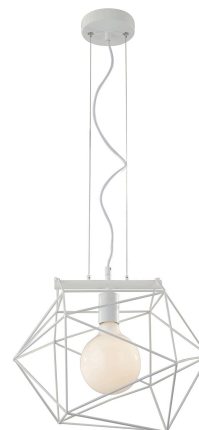

Objednací číslo: I-ABRAXAS-S1 BCO

FAN Europe Svítidlo ABRAXAS Závěsné E27 Bílé IP20

TECHNICKÉ PARAMETRY

Barva	Bílá
Délka	405 mm
Výška	265 mm
Šířka	295 mm
Průměr	0 mm
Závit	E27
Stupeň krytí	IP20
Hmotnost v KG	2,05 kg
Senzor	NE
Izolační třída	I

POPIS PRODUKTU

Minimalismus, který přitahuje pozornost. **Závěsné svítidlo ABRAXAS od značky FAN Europe** spojuje moderní design s lehkou geometrickou konstrukcí, která dodává interiéru vzdušnost a styl. Bílé kovové stínidlo ve tvaru nepravidelného polyhedronu vytváří zajímavou hru linií a zároveň nechává vyniknout samotný světelný zdroj. Díky tomu se svítidlo stává nejen praktickým osvětlením, ale také výrazným designovým prvkem. Perfektně se hodí nad **jídelní stůl, kuchyňský ostrůvek nebo do moderního obývacího prostoru**, kde vytvoří příjemnou atmosféru a současně doplní interiér o originální dekorativní prvek.

Proč si vybrat právě toto svítidlo

- ✓ **Moderní geometrický design** – originální kovová konstrukce zaujme na první pohled.
- ✓ **Elegantní bílá povrchová úprava** – univerzální barva vhodná do světlých a minimalistických interiérů.
- ✓ **Otevřené stínidlo** – ideální pro dekorativní filamentové žárovky.
- ✓ **Vzdušná konstrukce** – prostor nepůsobí těžce a světlo se šíří přirozeně do okolí.
- ✓ **Kvalita značky FAN Europe** – stylové designové osvětlení pro moderní domácnosti.

Pro koho je svítidlo ideální

- ✓ Pro milovníky **moderního a skandinávského stylu**.
- ✓ Do **kuchyní, jídelen a otevřených obývacích prostorů**.
- ✓ Pro interiéry, které potřebují **designový, ale stále jednoduchý světelný prvek**.
- ✓ Pro zákazníky, kteří chtějí **kombinovat svítidlo s dekorativní žárovkou**.

Pro koho se naopak nehodí

- ☐ Do interiérů s výrazně **klasickým nebo rustikálním stylem**.
- ☐ Do prostor, kde je požadováno **zcela zakryté nebo rozptýlené světlo**.
- ☐ Do místností s **vyšší vlhkostí** (např. koupelna).

Technické specifikace v kostce

Značka: FAN Europe – italský výrobce stylového interiérového osvětlení.

Model: ABRAXAS – moderní geometrické závěsné svítidlo.

Barva: bílá – snadno kombinovatelná s většinou interiérů.

Patice: E27 – možnost použití široké škály žárovek.

Krytí: IP20 – vhodné pro běžné interiéry.

Šířka: cca **40,5 cm** – ideální velikost nad jídelní stůl nebo kuchyňský ostrůvek.

Styl: moderní / skandinávský / minimalistický.

Jestliže nevíte, jestli je pro Vás toto svítidlo vhodné, nebo si nevíte rady s výběrem, kontaktujte nás [zde](https://www.48hodin.cz/kontakty/a-2/):

<https://www.48hodin.cz/kontakty/a-2/>

Nebo si nechejte zpracovat návrh specialistou včetně projektu [zde](https://www.philinea.cz/cs/navrhy-osvetleni/a-31/):

<https://www.philinea.cz/cs/navrhy-osvetleni/a-31/>