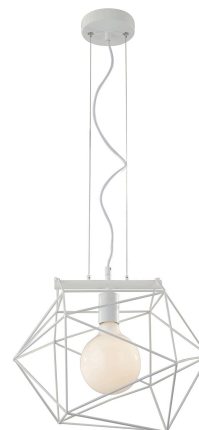

Objednací číslo: I-ABRAXAS-S1 BCO

FAN Europe Svítidlo ABRAXAS Závěsné E27 Bílé IP20

TECHNICKÉ PARAMETRY

Barva	Bílá
Délka	405 mm
Výška	265 mm
Šířka	295 mm
Průměr	0 mm
Závit	E27
Stupeň krytí	IP20
Hmotnost v KG	2,05 kg
Senzor	NE
Izolační třída	I

POPIS PRODUKTU

Minimalismus, který přitahuje pozornost. **Závěsné svítidlo ABRAXAS od značky FAN Europe** spojuje moderní design s lehkou geometrickou konstrukcí, která dodává interiéru vzdušnost a styl. Bílé kovové stínidlo ve tvaru nepravidelného polyhedronu vytváří zajímavou hru linií a zároveň nechává vyniknout samotný světelný zdroj. Díky tomu se svítidlo stává nejen praktickým osvětlením, ale také výrazným designovým prvkem. Perfektně se hodí nad **jídelní stůl, kuchyňský ostrůvek nebo do moderního obývacího prostoru**, kde vytvoří příjemnou atmosféru a současně doplní interiér o originální dekorativní prvek.

Proč si vybrat právě toto svítidlo

- ✓ **Moderní geometrický design** – originální kovová konstrukce zaujme na první pohled.
- ✓ **Elegantní bílá povrchová úprava** – univerzální barva vhodná do světlých a minimalistických interiérů.
- ✓ **Otevřené stínidlo** – ideální pro dekorativní filamentové žárovky.
- ✓ **Vzdušná konstrukce** – prostor nepůsobí těžce a světlo se šíří přirozeně do okolí.
- ✓ **Kvalita značky FAN Europe** – stylové designové osvětlení pro moderní domácnosti.

Technické specifikace v kostce

Značka: FAN Europe – italský výrobce stylového interiérového osvětlení.

Model: ABRAXAS – moderní geometrické závěsné svítidlo.

Barva: bílá – snadno kombinovatelná s většinou interiérů.