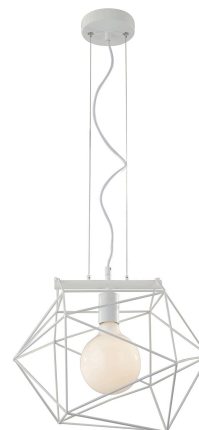

Objednací číslo: I-ABRAXAS-S1 BCO

FAN Europe Svítidlo ABRAXAS Závěsné E27 Bílé IP20

TECHNICKÉ PARAMETRY

Barva	Bílá
Délka	405 mm
Výška	265 mm
Šířka	295 mm
Průměr	0 mm
Závit	E27
Stupeň krytí	IP20
Hmotnost v KG	2,05 kg
Stmívatelné	NE
Senzor	NE
Izolační třída	I

POPIS PRODUKTU

Minimalismus, který přitahuje pozornost. **Závěsné svítidlo ABRAXAS od značky FAN Europe** spojuje moderní design s lehkou geometrickou konstrukcí, která dodává interiéru vzdušnost a styl. Bílé kovové stínidlo ve tvaru nepravidelného polyhedronu vytváří zajímavou hru linií a zároveň nechává vyniknout samotný světelný zdroj. Díky tomu se svítidlo stává nejen praktickým osvětlením, ale také výrazným designovým prvkem. Perfektně se hodí nad **jídelní stůl, kuchyňský ostrůvek nebo do moderního obývacího prostoru**, kde vytvoří příjemnou atmosféru a současně doplní interiér o originální dekorativní prvek.

Proč si vybrat právě toto svítidlo

- ✓ **Moderní geometrický design** – originální kovová konstrukce zaujme na první pohled.
- ✓ **Elegantní bílá povrchová úprava** – univerzální barva vhodná do světlých a minimalistických interiérů.
- ✓ **Otevřené stínidlo** – ideální pro dekorativní filamentové žárovky.
- ✓ **Vzdušná konstrukce** – prostor nepůsobí těžce a světlo se šíří přirozeně do okolí.
- ✓ **Kvalita značky FAN Europe** – stylové designové osvětlení pro moderní domácnosti.

Technické specifikace v kostce

Značka: FAN Europe – italský výrobce stylového interiérového osvětlení.

Model: ABRAXAS – moderní geometrické závěsné svítidlo.

Barva: bílá – snadno kombinovatelná s většinou interiérů.