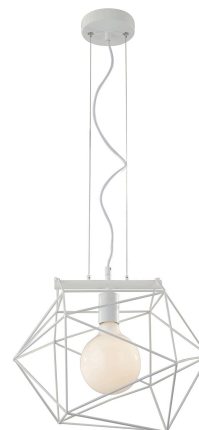

Objednací číslo: I-ABRAXAS-S1 BCO

FAN Europe Svítidlo ABRAXAS Závěsné E27 Bílé IP20**TECHNICKÉ PARAMETRY**

Barva	Bílá
Délka	405 mm
Výška	265 mm
Šířka	295 mm
Průměr	0 mm
Závit	E27
Stupeň krytí	IP20
Hmotnost v KG	2,05 kg
Stmívatelné	NE
Senzor	NE
Izolační třída	I

POPIS PRODUKTU

Minimalismus, který přitahuje pozornost. **Závěsné svítidlo ABRAXAS od značky FAN Europe** spojuje moderní design s lehkou geometrickou konstrukcí, která dodává interiéru vzdušnost a styl. Bílé kovové stínidlo ve tvaru nepravidelného polyhedronu vytváří zajímavou hru linií a zároveň nechává vyniknout samotný světelný zdroj. Díky tomu se svítidlo stává nejen praktickým osvětlením, ale také výrazným designovým prvkem. Perfektně se hodí nad **jídelní stůl, kuchyňský ostrůvek nebo do moderního obývacího prostoru**, kde vytvoří příjemnou atmosféru a současně doplní interiér o originální dekorativní prvek.

Proč si vybrat právě toto svítidlo

- ✓ **Moderní geometrický design** – originální kovová konstrukce zaujme na první pohled.
- ✓ **Elegantní bílá povrchová úprava** – univerzální barva vhodná do světlých a minimalistických interiérů.
- ✓ **Otevřené stínidlo** – ideální pro dekorativní filamentové žárovky.
- ✓ **Vzdušná konstrukce** – prostor nepůsobí těžce a světlo se šíří přirozeně do okolí.
- ✓ **Kvalita značky FAN Europe** – stylové designové osvětlení pro moderní domácnosti.

Technické specifikace v kostce

Značka: FAN Europe – italský výrobce stylového interiérového osvětlení.

Model: ABRAXAS – moderní geometrické závěsné svítidlo.

Barva: bílá – snadno kombinovatelná s většinou interiérů.