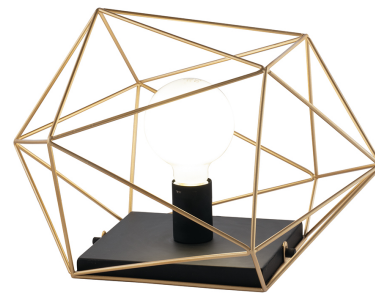

Objednací číslo: I-ABRAXAS-L1 ORO

**FAN Europe Svítidlo ABRAXAS Stolní lampa E27 IP20****TECHNICKÉ PARAMETRY**

Barva	Černá
Délka	380 mm
Výška	1500 mm
Šířka	190 mm
Průměr	0 mm
Závit	E27
Stupeň krytí	IP20
Hmotnost v KG	1,95 kg
Stmívatelné	NE
Senzor	NE
Izolační třída	II

**POPIS PRODUKTU**

Stylový doplněk, který dokáže proměnit atmosféru interiéru. **Stolní lampa ABRAXAS od značky FAN Europe** zaujme výraznou geometrickou konstrukcí z kovových linií v elegantním zlatém provedení. V kombinaci s černou základnou vytváří moderní kontrast, který skvěle doplní současné interiéry.

Otevřená stínidlo nechává krásně vyniknout světelný zdroj, takže lampa působí nejen jako praktické osvětlení, ale také jako **designový dekorativní prvek**. Perfektně se hodí na **noční stolek, komodu nebo pracovní stůl**, kde vytvoří příjemnou atmosféru a dodá prostoru osobitý styl.

**Proč si vybrat právě tuto lampu**

- ✓ **Moderní geometrický design** – výrazný dekorativní prvek do interiéru.
- ✓ **Elegantní kombinace zlaté a černé** – nadčasový a stylový kontrast.
- ✓ **Otevřená konstrukce stínidla** – ideální pro dekorativní filamentové žárovky.
- ✓ **Kompaktní stolní provedení** – vhodné do menších prostor i na noční stolky.
- ✓ **Design značky FAN Europe** – moderní osvětlení inspirované současnými trendy.