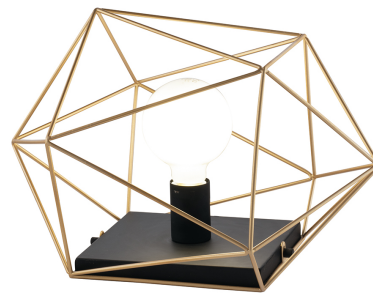

Objednací číslo: I-ABRAXAS-L1 ORO

FAN Europe Svítidlo ABRAXAS Stolní lampa E27 IP20

TECHNICKÉ PARAMETRY

Barva	Černá
Délka	380 mm
Výška	1500 mm
Šířka	190 mm
Průměr	0 mm
Závit	E27
Stupeň krytí	IP20
Hmotnost v KG	1,95 kg
Stmívatelné	NE
Senzor	NE
Izolační třída	II

POPIS PRODUKTU

Stylový doplněk, který dokáže proměnit atmosféru interiéru. **Stolní lampa ABRAXAS od značky FAN Europe** zaujme výraznou geometrickou konstrukcí z kovových linií v elegantním zlatém provedení. V kombinaci s černou základnou vytváří moderní kontrast, který skvěle doplní současné interiéry.

Otevřená stínidlo nechává krásně vyniknout světelný zdroj, takže lampa působí nejen jako praktické osvětlení, ale také jako **designový dekorativní prvek**. Perfektně se hodí na **noční stolek, komodu nebo pracovní stůl**, kde vytvoří příjemnou atmosféru a dodá prostoru osobitý styl.

Proč si vybrat právě tuto lampu

- ✓ **Moderní geometrický design** – výrazný dekorativní prvek do interiéru.
- ✓ **Elegantní kombinace zlaté a černé** – nadčasový a stylový kontrast.
- ✓ **Otevřená konstrukce stínidla** – ideální pro dekorativní filamentové žárovky.
- ✓ **Kompaktní stolní provedení** – vhodné do menších prostor i na noční stolky.
- ✓ **Design značky FAN Europe** – moderní osvětlení inspirované současnými trendy.