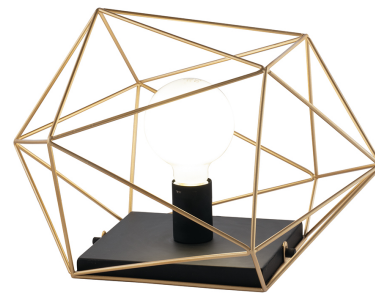

Objednací číslo: I-ABRAXAS-L1 ORO

FAN Europe Svítidlo ABRAXAS Stolní lampa E27 IP20**TECHNICKÉ PARAMETRY**

Barva	Černá
Délka	380 mm
Výška	1500 mm
Šířka	190 mm
Průměr	0 mm
Závit	E27
Stupeň krytí	IP20
Hmotnost v KG	1,95 kg
Senzor	NE
Izolační třída	II

**POPIS PRODUKTU**

Stylový doplněk, který dokáže proměnit atmosféru interiéru. **Stolní lampa ABRAXAS od značky FAN Europe** zaujme výraznou geometrickou konstrukcí z kovových linií v elegantním zlatém provedení. V kombinaci s černou základnou vytváří moderní kontrast, který skvěle doplní současné interiéry. Otevřené stínidlo nechává krásně vyniknout světelný zdroj, takže lampa působí nejen jako praktické osvětlení, ale také jako **designový dekorativní prvek**. Perfektně se hodí na **noční stolek, komodu nebo pracovní stůl**, kde vytvoří příjemnou atmosféru a dodá prostoru osobitý styl.

Proč si vybrat právě tuto lampu

- ✓ **Moderní geometrický design** – výrazný dekorativní prvek do interiéru.
- ✓ **Elegantní kombinace zlaté a černé** – nadčasový a stylový kontrast.
- ✓ **Otevřená konstrukce stínidla** – ideální pro dekorativní filamentové žárovky.
- ✓ **Kompaktní stolní provedení** – vhodné do menších prostor i na noční stolky.
- ✓ **Design značky FAN Europe** – moderní osvětlení inspirované současnými trendy.

Technické specifikace v kostce

Značka: FAN Europe – italský výrobce moderního designového osvětlení.

Model: ABRAXAS – stolní lampa s geometrickým kovovým stínidlem.

Barva: zlatá konstrukce / černá základna – elegantní kontrastní design.