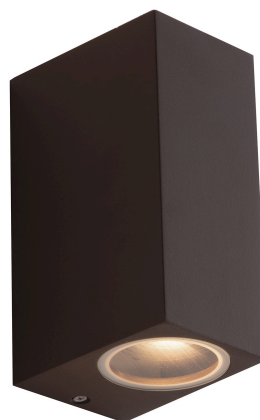

TECHNICKÝ LIST

Objednací číslo: I-QUBO-AP2 BRO

**FAN Europe QUBO svítidlo nástěnné bronzové
2xGU10 max 35W IP54**

TECHNICKÉ PARAMETRY

Barva	Bronzová
Délka	67 mm
Výška	150 mm
Šířka	93 mm
Závit	GU10
Napětí	220
Napětí	240V
Frekvence	50/60 Hz
Stupeň krytí	IP54
Hmotnost v KG	0,65 kg
Stmívatelné	NE
Záruka	5 roky
Senzor	NE
Izolační třída	I

POPIS PRODUKTU

Teplý designový akcent: Nástěnné svítidlo FAN Europe QUBO v bronzovém provedení s up & down efektem

Nástěnné svítidlo **FAN Europe QUBO** v bronzové variantě přináší moderní geometrii doplněnou o příjemně hřejivý odstín. Díky obousměrnému svícení vytváří na stěně atraktivní světelné kužely směrem nahoru i dolů, které zvýrazní strukturu fasády a dodají prostoru sofistikovaný vzhled. Větší rozměr a dva světelné zdroje z něj dělají ideální volbu pro reprezentativní exteriéry.

Proč si vybrat právě tento produkt:

- **Up & down svícení** – výrazný světelný efekt na fasádě
- **Bronzová barva** – teplejší a elegantnější alternativa
- **2x GU10 zdroj** – vyšší světelný výkon
- **Krytí IP54** – vhodné do venkovních podmínek

Pro koho se naopak nehodí:

- Pro malé prostory, kde může působit robustně
- Pro zákazníky hledající nenápadné osvětlení
- Pro tradiční nebo historické stavby

Technické specifikace v kostce:

- **Značka:** FAN Europe – moderní design a kvalita
- **Barva:** bronzová – teplý a elegantní odstín
- **Rozměry:** 67 × 93 × 150 mm – výraznější tělo svítidla
- **Patice:** 2x GU10 – flexibilní volba světelných zdrojů
- **Max. výkon:** 2x 35 W – doporučeno LED provedení
- **Krytí:** IP54 – ochrana proti prachu a vlhkosti