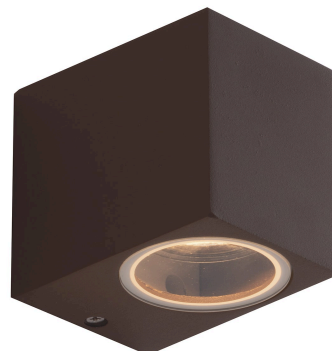

Objednací číslo: I-QUBO-AP1 BRO

**FAN Europe QUBO svítidlo nástěnné bronzové
1xGU10 max 35W IP54**

TECHNICKÉ PARAMETRY

Barva	Bronzová
Délka	80 mm
Výška	93 mm
Šířka	67 mm
Závit	GU10
Napětí	220
Napětí	240V
Frekvence	50/60 Hz
Stupeň krytí	IP54
Hmotnost v KG	0,4 kg
Stmívatelné	NE
Záruka	5 roky
Senzor	NE
Izolační třída	I

POPIS PRODUKTU

Teplá eleganc v moderním tvaru: Nástěnné svítidlo FAN Europe QUBO v bronzovém provedení

Nástěnné svítidlo **FAN Europe QUBO** v bronzové barvě přináší ideální kombinaci minimalistického designu a hřejivého vzhledu. Jeho čistý kubický tvar působí moderně, zatímco bronzový odstín dodává prostoru útulnost a eleganci. Skvěle se hodí na fasády domů, ke vstupním dveřím i na terasy, kde vytvoří příjemnou světelnou atmosféru.

Proč si vybrat právě tento produkt:

- **Stylová bronzová barva** - teplejší alternativa k antracitu
- **Odolnost IP54** - spolehlivé venkovní použití
- **Vyměnitelný zdroj GU10** - flexibilita osvětlení
- **Minimalistický design** - čisté linie bez rušivých prvků

- **Značka:** FAN Europe - moderní design a kvalita
- **Barva:** bronzová - teplý a elegantní odstín
- **Rozměry:** 80 x 67 x 93 mm - kompaktní řešení
- **Patice:** GU10 - možnost LED zdroje dle preference
- **Max. výkon:** 35 W - ideální pro úsporné LED
- **Krytí:** IP54 - ochrana proti prachu a vlhkosti