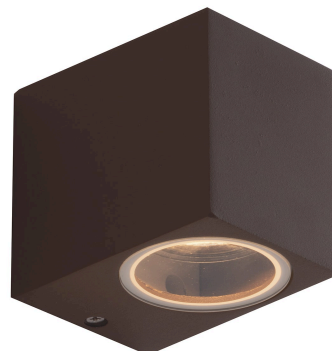

Objednací číslo: I-QUBO-AP1 BRO

**FAN Europe QUBO svítidlo nástěnné bronzové  
1xGU10 max 35W IP54**

## TECHNICKÉ PARAMETRY

Barva	Bronzová
Délka	80 mm
Výška	93 mm
Šířka	67 mm
Závit	GU10
Napětí	220
Napětí	240V
Frekvence	50/60 Hz
Stupeň krytí	IP54
Hmotnost v KG	0,4 kg
Stmívatelné	NE
Záruka	5 roky
Senzor	NE
Izolační třída	I

## POPIS PRODUKTU

**Teplá eleganc v moderním tvaru: Nástěnné svítidlo FAN Europe QUBO v bronzovém provedení**

Nástěnné svítidlo **FAN Europe QUBO** v bronzové barvě přináší ideální kombinaci minimalistického designu a hřejivého vzhledu. Jeho čistý kubický tvar působí moderně, zatímco bronzový odstín dodává prostoru útulnost a eleganci. Skvěle se hodí na fasády domů, ke vstupním dveřím i na terasy, kde vytvoří příjemnou světelnou atmosféru.

- **Značka:** FAN Europe - moderní design a kvalita
- **Barva:** bronzová - teplý a elegantní odstín
- **Rozměry:** 80 × 67 × 93 mm - kompaktní řešení
- **Patice:** GU10 - možnost LED zdroje dle preference
- **Max. výkon:** 35 W - ideální pro úsporné LED
- **Krytí:** IP54 - ochrana proti prachu a vlhkosti