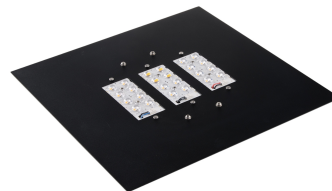

**Objednací číslo: BRIGHTMAX-60M****FAN Europe náhradní LED MODUL BRIGHTMAX  
60W 9600lm 4000K IP20 do lamp veřejného  
osvětlení****TECHNICKÉ PARAMETRY**

<b>Příkon</b>	60 W
<b>Barva</b>	Černá
<b>Svítivost</b>	9600 lm
<b>Délka</b>	400 mm
<b>Výška</b>	400 mm
<b>Šířka</b>	42 mm
<b>Průměr</b>	0 mm
<b>Napětí</b>	220
<b>Napětí</b>	240V
<b>Frekvence</b>	50 Hz
<b>Frekvence</b>	60Hz Hz
<b>Životnost v hodinách</b>	25000 h
<b>Stupeň krytí</b>	IP20
<b>Hmotnost v KG</b>	4,1 kg
<b>Úhel svícení</b>	360 °
<b>Věrnost podání barev (CRI/Ra)</b>	70
<b>Energetická třída</b>	D
<b>Záruka</b>	5roky roky
<b>Senzor</b>	NE
<b>Izolační třída</b>	II

**POPIS PRODUKTU**

LED svítidlo BRIGHTMAX s výkonem 60W poskytuje světelný tok 9600 lumenů při teplotě barev 4000K, což vytváří teplé bílé světlo vhodné pro veřejné osvětlení.

Svítidlo je navrženo s úhlem svícení 360°, což zajišťuje rovnoměrné osvětlení ve všech směrech. Krytí IP20 je vhodné pro použití v prostředích, kde není vystaveno přímému kontaktu s vlhkostí a prachem.

Barevná věrnost CRI 70 poskytuje dostatečnou kvalitu osvětlení pro veřejné prostory, kde není kladen vysoký důraz na přesné podání barev.

Svítidlo je navrženo s izolační třídou II, což zaručuje bezpečný provoz při standardním napětí. Díky vysoké energetické účinnosti je LED svítidlo BRIGHTMAX ideální volbou pro osvětlování ulic, parků a dalších veřejných prostor, kde je vyžadována dlouhá životnost a nízká údržba.