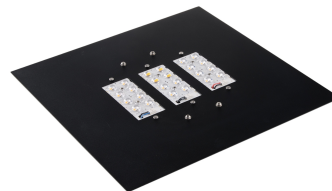

**Objednací číslo: BRIGHTMAX-60M****FAN Europe náhradní LED MODUL BRIGHTMAX 60W 9600lm 4000K IP20 do lamp veřejného osvětlení****TECHNICKÉ PARAMETRY**

<b>Příkon</b>	60 W
<b>Barva</b>	Černá
<b>Svítivost</b>	9600 lm
<b>Délka</b>	400 mm
<b>Výška</b>	400 mm
<b>Šířka</b>	42 mm
<b>Průměr</b>	0 mm
<b>Napětí</b>	220
<b>Napětí</b>	240V
<b>Frekvence</b>	50 Hz
<b>Frekvence</b>	60Hz Hz
<b>Životnost v hodinách</b>	25000 h
<b>Stupeň krytí</b>	IP20
<b>Hmotnost v KG</b>	4,1 kg
<b>Stmívatelné</b>	NE
<b>Úhel svícení</b>	360 °
<b>Věrnost podání barev (CRI/Ra)</b>	70
<b>Energetická třída</b>	D
<b>Záruka</b>	5roky roky
<b>Senzor</b>	NE
<b>Izolační třída</b>	II

**POPIS PRODUKTU**

LED svítidlo BRIGHTMAX s výkonem 60W poskytuje světelný tok 9600 lumenů při teplotě barev 4000K, což vytváří teplé bílé světlo vhodné pro veřejné osvětlení.

Svítidlo je navrženo s úhlem svícení 360°, což zajišťuje rovnoměrné osvětlení ve všech směrech. Krytí IP20 je vhodné pro použití v prostředích, kde není vystaveno přímému kontaktu s vlhkostí a prachem.

Barevná věrnost CRI 70 poskytuje dostatečnou kvalitu osvětlení pro veřejné prostory, kde není kladen vysoký důraz na přesné podání barev.

Svítidlo je navrženo s izolační třídou II, což zaručuje bezpečný provoz při standardním napětí. Díky vysoké energetické účinnosti je LED svítidlo BRIGHTMAX ideální volbou pro osvětlování ulic, parků a dalších veřejných prostor, kde je vyžadována dlouhá životnost a nízká údržba.