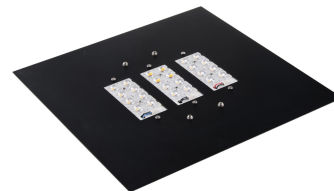

Objednací číslo: BRIGHTMAX-60M

**FAN Europe náhradní LED MODUL BRIGHTMAX 60W 9600lm 4000K IP20 do lamp veřejného osvětlení**

## TECHNICKÉ PARAMETRY

Příkon	60 W
Barva	Černá
Svítivost	9600 lm
Délka	400 mm
Výška	400 mm
Šířka	42 mm
Průměr	0 mm
Napětí	220
Napětí	240V
Frekvence	50 Hz
Frekvence	60Hz Hz
Životnost v hodinách	25000 h
Stupeň krytí	IP20
Hmotnost v KG	4,1 kg
Stmívatelné	NE
Úhel svícení	360 °
Věrnost podání barev (CRI/Ra)	70
Energetická třída	D
Záruka	5roky roky
Senzor	NE
Izolační třída	II

## POPIS PRODUKTU

LED svítidlo BRIGHTMAX s výkonem 60W poskytuje světelný tok 9600 lumenů při teplotě barev 4000K, což vytváří teplé bílé světlo vhodné pro veřejné osvětlení.

Svítidlo je navrženo s úhlem svícení 360°, což zajišťuje rovnoměrné osvětlení ve všech směrech. Krytí IP20 je vhodné pro použití v prostředích, kde není vystaveno přímému kontaktu s vlhkostí a prachem.

Barevná věrnost CRI 70 poskytuje dostatečnou kvalitu osvětlení pro veřejné prostory, kde není kladen vysoký důraz na přesné podání barev.

Svítidlo je navrženo s izolační třídou II, což zaručuje bezpečný provoz při standardním napětí. Díky vysoké energetické účinnosti je LED svítidlo BRIGHTMAX ideální volbou pro osvětlování ulic, parků a dalších veřejných prostor, kde je vyžadována dlouhá životnost a nízká údržba.