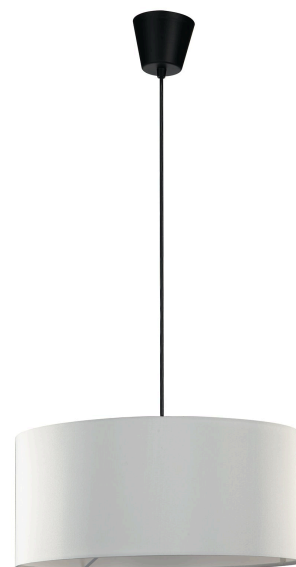

Objednací číslo: I-PRLM-MAX-L AV**FAN Europe MAX Stínidlo E27 Bílé IP20 Ø 40****TECHNICKÉ PARAMETRY**

Barva	Jiná
Délka	400 mm
Výška	180 mm
Šířka	400 mm
Průměr	400 mm
Závit	E14
Závit	E27
Stupeň krytí	IP20
Hmotnost v KG	1,4 kg
Stmívatelné	NE
Senzor	NE

**POPIS PRODUKTU**

Nadčasová elegance a dokonalá univerzálnost - to je stínidlo MAX od prestižní italské značky FAN EUROPE. Jemný odstín slonové kosti propouští měkké, příjemné světlo, které vytváří útulnou atmosféru v každém interiéru. Ať už jej použijete v obývacím pokoji, ložnici nebo v hotelovém apartmá, vždy dodá prostoru sofistikovaný nádech. Díky chytrému upevnění a adaptéru pro objímky E27 i E14 je MAX neuvěřitelně flexibilní - snadno jej zkombinujete s různými typy svítidel. Pokud hledáte stylové, kvalitní a cenově dostupné osvětlení, FAN EUROPE je značka, na kterou se můžete spolehnout. Toto stínidlo je skvělou volbou jak pro koncové zákazníky, tak pro architekty, interiérová studia či elektro velkoobchody, které chtějí nabídnout nadčasový design a prvotřídní kvalitu. Jestliže nevíte, jestli je pro Vás toto svítidlo vhodné, nebo si nevíte rady s výběrem, kontaktujte nás [zde](https://www.48hodin.cz/kontakty/a-2/):