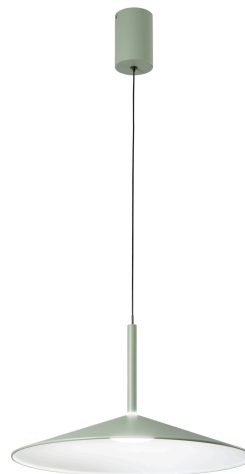

Objednací číslo: LED-KHAN-S48-VER

**FAN Europe LED Svtídilo KHAN Závěsné 18W
2405lm 2700/3200K**

TECHNICKÉ PARAMETRY

Příkon	18 W
Barva	Jiná
CCT	ANO
Svítivost	2405 lm
Délka	480 mm
Výška	2000 mm
Šířka	0 mm
Průměr	0 mm
Závit	LED
Hmotnost v KG	1,5 kg
Stmívatelné	NE
Energetická třída	D
Senzor	NE

POPIS PRODUKTU

Závěsné svítidlo **FAN Europe KHAN LED 18W** zaujme čistým kuželovým tvarem a jemně působící barevnou úpravou. Kombinace štíhlého závěsu a širokého kovového stínidla vytváří harmonický, moderní celek, který se stane stylovým prvkem každého prostoru.

Díky šířce **48 cm** je svítidlo ideální nad jídelní stůl pro 4 osoby, nad kuchyňský ostrůvek nebo jako dominantní prvek menšího obývacího prostoru. Světelný tok **2405 lumenů** poskytuje dostatek světla pro běžné fungování domácnosti.

Značka: FAN Europe

Model: KHAN

Typ: Závěsné LED svítidlo

Příkon: 18W – úsporný provoz

Světelný tok: 2405 lm – vhodné nad jídelní stůl

Teplota světla: 2700K / 3200K – volitelná

Šířka: 48 cm – ideální nad stůl pro 4 osoby