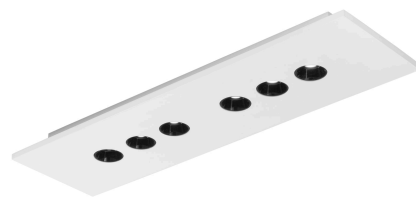

Objednací číslo: LED-XICO-70X20**FAN Europe LED Svítidlo XICO Stropní 6x3W
1260lm CCT IP20****TECHNICKÉ PARAMETRY**

Příkon	3 W
Barva	Bílá
CCT	ANO
Svítivost	2520 lm
Délka	700 mm
Výška	200 mm
Šířka	47 mm
Průměr	0 mm
Závit	LED
Stupeň krytí	IP20
Hmotnost v KG	7,3 kg
Stmívatelné	NE
Energetická třída	G
Senzor	NE
Izolační třída	II

POPIS PRODUKTU

Funkčnost, která jde ruku v ruce s moderním designem. Stropní svítidlo **XICO** od značky **FAN Europe** zaujme svým čistým lineárním provedením a šesti zapuštěnými světelnými body. Díky svému tvaru je ideální pro rovnoměrné nasvícení delších prostor, jako jsou chodby, kuchyňské linky nebo pracovní plochy. Praktická funkce **CCT** umožňuje přizpůsobit barvu světla přesně podle aktuálních potřeb – od útulného večerního osvětlení po jasné pracovní světlo.

Proč si vybrat právě toto svítidlo:

- **6 samostatných LED bodů** – cílené a rovnoměrné osvětlení
- **CCT technologie** – volba barvy světla dle situace
- **Lineární minimalistický design** – ideální do moderních interiérů
- **Kompaktní rozměr 70 x 20 cm** – vhodné i do užších prostor
- **Integrovaná LED technologie** – úsporný a bezúdržbový provoz

Technické specifikace v kostce:

- **Značka:** FAN Europe – moderní a funkční osvětlení
- **Typ:** Stropní LED svítidlo – ideální pro zónové osvětlení
- **Příkon:** 6x3 W – efektivní rozdělení výkonu
- **Světelný tok:** 1260 lm – vhodné pro menší až střední prostory
- **Barva světla:** CCT – nastavitelná dle potřeby
- **Rozměry:** 70 x 20 cm – ideální pro lineární instalaci
- **Krytí:** IP20 – určeno pro interiéry