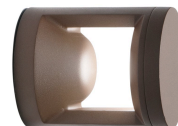

**Objednací číslo: LED-WAMI-AP-BRO****FAN Europe LED Svítidlo WAMI Nástěnné 10W  
1530lm 3000/4000K Bronzová IP65****TECHNICKÉ PARAMETRY**

<b>Příkon</b>	12 W
<b>Barva</b>	Jiná
<b>CCT</b>	ANO
<b>Svítivost</b>	1530 lm
<b>Délka</b>	144 mm
<b>Výška</b>	120 mm
<b>Šířka</b>	120 mm
<b>Průměr</b>	0 mm
<b>Napětí</b>	220
<b>Napětí</b>	240V
<b>Frekvence</b>	50 Hz
<b>Frekvence</b>	60Hz Hz
<b>Životnost v hodinách</b>	20000 h
<b>Stupeň krytí</b>	IP65
<b>Hmotnost v KG</b>	1,25 kg
<b>Stmívatelné</b>	NE
<b>Úhel svícení</b>	120 °
<b>Věrnost podání barev (CRI/Ra)</b>	80
<b>Energetická třída</b>	F
<b>Záruka</b>	3roky roky
<b>Senzor</b>	NE
<b>Izolační třída</b>	I

## POPIS PRODUKTU

Nástěnné LED svítidlo **WAMI** od značky **FAN Europe** spojuje moderní design, kvalitní zpracování a vysokou funkčnost. Charakteristický válcový tvar s otevřenou světelnou komorou vytváří příjemný světelný efekt bez oslnění a současně zvýrazňuje architektonické detaily fasády.

Luxusní bronzové provedení přináší sofistikovanější alternativu k běžným tmavým odstínům a snadno se kombinuje s přírodními materiály, dřevem i moderními fasádními povrchy. Díky vysokému krytí **IP65** je svítidlo připraveno na celoroční venkovní provoz.

**Krytí:** IP65 - vysoká ochrana proti vodě a prachu.

**Zdroj světla:** Integrovaný LED modul - dlouhá životnost bez výměny žárovky.

**Materiál:** Kov - robustní konstrukce pro celoroční venkovní použití.