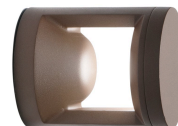

Objednací číslo: LED-WAMI-AP-BRO

**FAN Europe LED Svítidlo WAMI Nástěnné 10W
1530lm 3000/4000K Bronzová IP65**

TECHNICKÉ PARAMETRY

Příkon	12 W
Barva	Jiná
CCT	ANO
Svítivost	1530 lm
Délka	144 mm
Výška	120 mm
Šířka	120 mm
Průměr	0 mm
Napětí	220
Napětí	240V
Frekvence	50 Hz
Frekvence	60Hz Hz
Životnost v hodinách	20000 h
Stupeň krytí	IP65
Hmotnost v KG	1,25 kg
Stmívatelné	NE
Úhel svícení	120 °
Věrnost podání barev (CRI/Ra)	80
Energetická třída	F
Záruka	3roky roky
Senzor	NE
Izolační třída	I

POPIS PRODUKTU

Přineste do svého domova či kanceláře útulný pocit s LED svítidlem WAMI od FAN Europe. Toto nástěnné svítidlo není jen prostředkem k osvětlení, je to kousek umění, který vám pomůže vytvořit ideální atmosféru. S jemným dotekem elegance a výkonem, který překračuje vaše očekávání, se toto svítidlo stane nepostradatelným prvkem vašeho interiéru.

Kvalita, spolehlivost a cenová dostupnost - to jsou atributy, které charakterizují svítidlo WAMI od FAN Europe. Od italského výrobce s bohatou historií, toto svítidlo přináší nejen osvětlení, ale i pocit jistoty a důvěry. Užijte si světlo, které nepřináší jen viditelnost, ale také pohodu a klid.