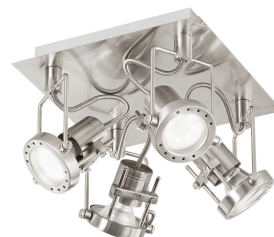

Objednací číslo: SPOT-TECHNO-PL4

**FAN Europe LED Svítidlo TECHNO Stropní 5W
400lm 2700K Chrom/Stříbrná 4xGU10 IP20**

TECHNICKÉ PARAMETRY

Barva	Chrom
Délka	260 mm
Výška	180 mm
Šířka	95,5 mm
Průměr	0 mm
Závit	GU10
Stupeň krytí	IP20
Hmotnost v KG	2,22 kg
Stmívatelné	NE
Energetická třída	G
Senzor	NE
Izolační třída	I

POPIS PRODUKTU

Stropní svítidlo **FAN Europe TECHNO** je ideální volbou pro ty, kteří hledají výrazný a originální design. Kombinace **kovových prvků, konstrukčních detailů a industriálního vzhledu** dodává svítidlu jedinečný charakter. Čtyři nastavitelné reflektory umožňují nasměrovat světlo přesně podle potřeby a vytvořit tak funkční i atmosférické osvětlení. Teplé světlo o **2700K** zajišťuje příjemnou pohodu v každém interiéru.

Proč si vybrat právě tento produkt:

- **Industriální design** - výrazný a netradiční vzhled
- **4 směřovatelné reflektory** - flexibilní osvětlení prostoru
- **Detailní kovové zpracování** - kvalitní a robustní provedení
- **Úsporný LED provoz** - efektivní svícení
- **Teplé světlo** - ideální pro každodenní použití