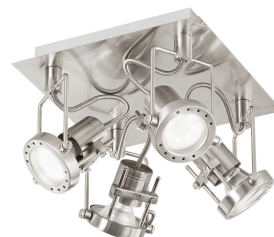

Objednací číslo: SPOT-TECHNO-PL4

**FAN Europe LED Svítidlo TECHNO Stropní 5W  
400lm 2700K Chrom/Stříbrná 4xGU10 IP20**

**TECHNICKÉ PARAMETRY**

Barva	Chrom
Délka	260 mm
Výška	180 mm
Šířka	95,5 mm
Průměr	0 mm
Závit	GU10
Stupeň krytí	IP20
Hmotnost v KG	2,22 kg
Stmívatelné	NE
Energetická třída	G
Senzor	NE
Izolační třída	I

**POPIS PRODUKTU**

Stropní svítidlo **FAN Europe TECHNO** je ideální volbou pro ty, kteří hledají výrazný a originální design. Kombinace **kovových prvků, konstrukčních detailů a industriálního vzhledu** dodává svítidlu jedinečný charakter. Čtyři nastavitelné reflektory umožňují nasměrovat světlo přesně podle potřeby a vytvořit tak funkční i atmosférické osvětlení. Teplé světlo o **2700K** zajišťuje příjemnou pohodu v každém interiéru.

**Proč si vybrat právě tento produkt:**

- **Industriální design** - výrazný a netradiční vzhled
- **4 směrovatelné reflektory** - flexibilní osvětlení prostoru
- **Detailní kovové zpracování** - kvalitní a robustní provedení
- **Úsporný LED provoz** - efektivní svícení
- **Teplé světlo** - ideální pro každodenní použití