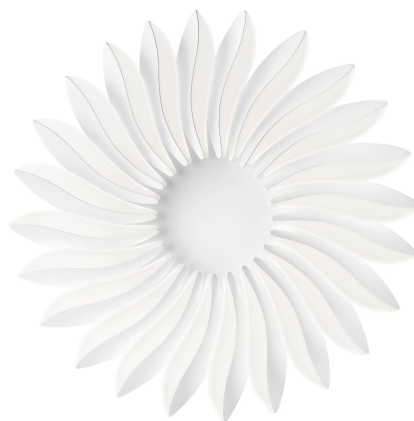

Objednací číslo: LED-SUNRISE-PL72

**FAN Europe LED Svítidlo SUNRISE Stropní
135W 11700lm 4000K IP20 Ø 71,5**

TECHNICKÉ PARAMETRY

Příkon	135 W
Barva	Bílá
Svítivost	15600 lm
Délka	715 mm
Výška	715 mm
Šířka	85 mm
Průměr	715 mm
Závit	LED
Stupeň krytí	IP20
Hmotnost v KG	9,65 kg
Stmívatelné	ANO
Energetická třída	E
Senzor	NE
Izolační třída	II

POPIS PRODUKTU

Svítidlo SUNRISE – světlo, které probudí váš prostor. Svítidlo SUNRISE je jako první paprsky slunce, které rozjasní váš interiér a naplní ho teplou, klidnou atmosférou. Jeho jedinečný design v podobě okvětních lístků, vyrobený z hliníkové konstrukce a doplněný saténovými akrylovými difuzory, vnáší do každé místnosti nádech elegance a moderního šarmu. Tato krásná kombinace bílých a jemných tónů přináší pocit klidu a svěžesti, ideální pro relaxaci i pracovní prostředí.

Díky stmívatelnosti si můžete přizpůsobit intenzitu světla dle aktuální potřeby, ať už se chcete soustředit na práci, nebo si užívat příjemný večer s rodinou a přáteli. Svítidlo SUNRISE je perfektní volbou pro domácnosti, kanceláře, restaurace, hotely a další komerční prostory, kde je kladen důraz na estetiku i funkčnost. S tímto svítidlem vytvoříte prostor, který bude vždy vyzařovat teplo a pohodu.