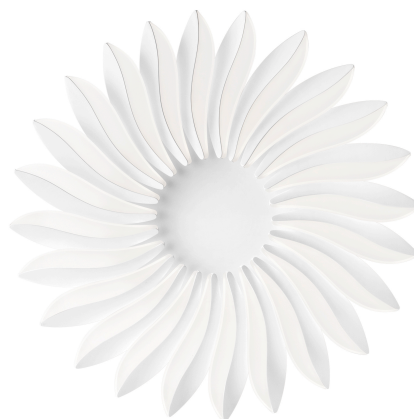

Objednací číslo: LED-SUNRISE-PL72**FAN Europe LED Svítidlo SUNRISE Stropní
135W 11700lm 4000K IP20 Ø 71,5****TECHNICKÉ PARAMETRY**

Příkon	135 W
Barva	Bílá
Svítivost	11700 lm
Délka	715 mm
Výška	715 mm
Šířka	85 mm
Průměr	715 mm
Závit	LED
Stupeň krytí	IP20
Hmotnost v KG	9,65 kg
Stmívatelné	ANO
Energetická třída	E
Senzor	NE
Izolační třída	II

POPIS PRODUKTU

Design, který zaujme na první pohled. Stropní svítidlo **SUNRISE** od značky **FAN Europe** přináší harmonii světla a tvaru inspirovanou slunečními paprsky. Jeho výrazná kruhová kompozice s jemně tvarovanými „lístky“ vytváří nejen funkční osvětlení, ale i designový prvek, který pozvedne každý moderní interiér. Díky neutrálnímu bílému světlu se skvěle hodí do obytných i pracovních prostor, kde je důležitá přirozenost a komfort.

Proč si vybrat právě toto svítidlo:

- **Design inspirovaný přírodou** – originální tvar připomínající slunce dodá prostoru jedinečný charakter
- **Vysoký světelný výkon** – až 11700 lm pro dokonale osvětlené místnosti
- **Neutrální světlo 4000K** – ideální rovnováha mezi teplým a studeným tónem
- **Velkorysý průměr** – rovnoměrné rozptýlení světla bez tmavých koutů
- **Integrovaná LED technologie** – úsporný a bezúdržbový provoz

Technické specifikace v kostce:

- **Značka:** FAN Europe – ověřená kvalita moderního osvětlení
- **Typ:** Stropní LED svítidlo – ideální pro hlavní osvětlení místnosti
- **Příkon:** 135 W – vysoký výkon pro velké prostory
- **Světelný tok:** 11700 lm – silné a rovnoměrné světlo
- **Barva světla:** 4000K – neutrální bílá pro přirozené vnímání barev
- **Průměr:** 71,5 cm – výrazný rozměr pro dominantní efekt
- **Krytí:** IP20 – vhodné do interiéru