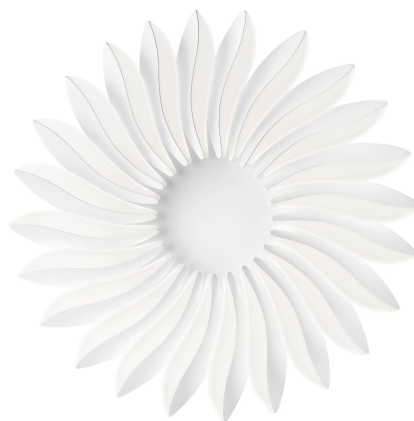

Objednací číslo: LED-SUNRISE-PL72

**FAN Europe LED Svítidlo SUNRISE Stropní
135W 11700lm 4000K IP20 Ø 71,5**

TECHNICKÉ PARAMETRY

Příkon	135 W
Barva	Bílá
Svítivost	11700 lm
Délka	715 mm
Výška	715 mm
Šířka	85 mm
Průměr	715 mm
Závit	LED
Stupeň krytí	IP20
Hmotnost v KG	9,65 kg
Energetická třída	E
Senzor	NE
Izolační třída	II

POPIS PRODUKTU

Design, který zaujme na první pohled. Stropní svítidlo **SUNRISE** od značky **FAN Europe** přináší harmonii světla a tvaru inspirovanou slunečními paprsky. Jeho výrazná kruhová kompozice s jemně tvarovanými „lístky“ vytváří nejen funkční osvětlení, ale i designový prvek, který pozvedne každý moderní interiér. Díky neutrálnímu bílému světlu se skvěle hodí do obytných i pracovních prostor, kde je důležitá přirozenost a komfort.

Proč si vybrat právě toto svítidlo:

- **Design inspirovaný přírodou** – originální tvar připomínající slunce dodá prostoru jedinečný charakter
- **Vysoký světelný výkon** – až 11700 lm pro dokonale osvětlené místnosti
- **Neutrální světlo 4000K** – ideální rovnováha mezi teplým a studeným tónem
- **Velkorýsý průměr** – rovnoměrné rozptýlení světla bez tmavých koutů
- **Integrovaná LED technologie** – úsporný a bezúdržbový provoz

Technické specifikace v kostce:

- **Značka:** FAN Europe – ověřená kvalita moderního osvětlení
- **Typ:** Stropní LED svítidlo – ideální pro hlavní osvětlení místnosti
- **Příkon:** 135 W – vysoký výkon pro velké prostory
- **Světelný tok:** 11700 lm – silné a rovnoměrné světlo
- **Barva světla:** 4000K – neutrální bílá pro přirozené vnímání barev
- **Průměr:** 71,5 cm – výrazný rozměr pro dominantní efekt
- **Krytí:** IP20 – vhodné do interiéru