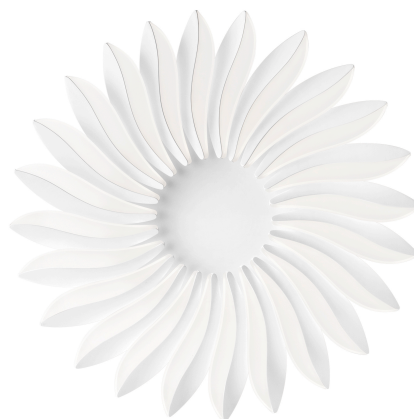

**Objednací číslo: LED-SUNRISE-PL72****FAN Europe LED Svítidlo SUNRISE Stropní  
135W 11700lm 4000K IP20 Ø 71,5****TECHNICKÉ PARAMETRY**

<b>Příkon</b>	135 W
<b>Barva</b>	Bílá
<b>Svítivost</b>	11700 lm
<b>Délka</b>	715 mm
<b>Výška</b>	715 mm
<b>Šířka</b>	85 mm
<b>Průměr</b>	715 mm
<b>Závit</b>	LED
<b>Stupeň krytí</b>	IP20
<b>Hmotnost v KG</b>	9,65 kg
<b>Stmívatelné</b>	ANO
<b>Energetická třída</b>	E
<b>Senzor</b>	NE
<b>Izolační třída</b>	II

## POPIS PRODUKTU

Design, který zaujme na první pohled. Stropní svítidlo **SUNRISE** od značky **FAN Europe** přináší harmonii světla a tvaru inspirovanou slunečními paprsky. Jeho výrazná kruhová kompozice s jemně tvarovanými „lístky“ vytváří nejen funkční osvětlení, ale i designový prvek, který pozvedne každý moderní interiér. Díky neutrálnímu bílému světlu se skvěle hodí do obytných i pracovních prostor, kde je důležitá přirozenost a komfort.

### Proč si vybrat právě toto svítidlo:

- **Design inspirovaný přírodou** – originální tvar připomínající slunce dodá prostoru jedinečný charakter
- **Vysoký světelný výkon** – až 11700 lm pro dokonale osvětlené místnosti
- **Neutrální světlo 4000K** – ideální rovnováha mezi teplým a studeným tónem
- **Velkorysý průměr** – rovnoměrné rozptýlení světla bez tmavých koutů
- **Integrovaná LED technologie** – úsporný a bezúdržbový provoz

### Technické specifikace v kostce:

- **Značka:** FAN Europe – ověřená kvalita moderního osvětlení
- **Typ:** Stropní LED svítidlo – ideální pro hlavní osvětlení místnosti
- **Příkon:** 135 W – vysoký výkon pro velké prostory
- **Světelný tok:** 11700 lm – silné a rovnoměrné světlo
- **Barva světla:** 4000K – neutrální bílá pro přirozené vnímání barev
- **Průměr:** 71,5 cm – výrazný rozměr pro dominantní efekt
- **Krytí:** IP20 – vhodné do interiéru