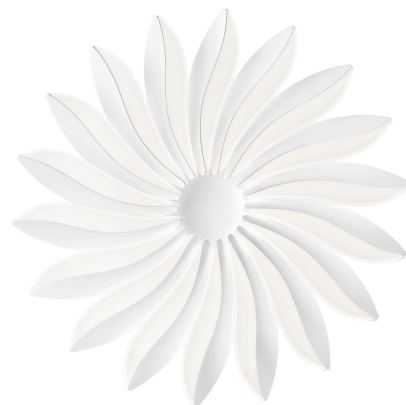

Objednací číslo: LED-SUNRISE-PL62

**FAN Europe LED Svítidlo SUNRISE Stropní
100W 9200lm 4000K IP20 Ø 61,5****TECHNICKÉ PARAMETRY**

Příkon	100 W
Barva	Bílá
Svítivost	11700 lm
Délka	615 mm
Výška	615 mm
Šířka	85 mm
Průměr	615 mm
Závit	LED
Stupeň krytí	IP20
Hmotnost v KG	7,3 kg
Stmívatelné	ANO
Energetická třída	E
Senzor	NE
Izolační třída	II

**POPIS PRODUKTU**

Svítidlo SUNRISE - světlo, které probudí váš prostor. Svítidlo SUNRISE je jako první paprsky slunce, které rozjasní váš interiér a naplní ho teplou, klidnou atmosférou. Jeho jedinečný design v podobě okvětních lístků, vyrobený z hliníkové konstrukce a doplněný saténovými akrylovými difuzory, vnáší do každé místnosti nádech elegance a moderního šarmu. Tato krásná kombinace bílých a jemných tónů přináší pocit klidu a svěžesti, ideální pro relaxaci i pracovní prostředí.