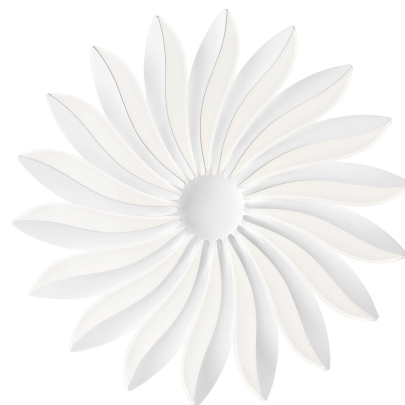

Objednací číslo: LED-SUNRISE-PL62

**FAN Europe LED Svítidlo SUNRISE Stropní
100W 9200lm 4000K IP20 Ø 61,5****TECHNICKÉ PARAMETRY**

Příkon	100 W
Barva	Bílá
Svítivost	11700 lm
Délka	615 mm
Výška	615 mm
Šířka	85 mm
Průměr	615 mm
Závit	LED
Stupeň krytí	IP20
Hmotnost v KG	7,3 kg
Stmívatelné	ANO
Energetická třída	E
Senzor	NE
Izolační třída	II

**POPIS PRODUKTU**

Svítidlo SUNRISE - světlo, které probudí váš prostor. Svítidlo SUNRISE je jako první paprsky slunce, které rozjasní váš interiér a naplní ho teplou, klidnou atmosférou. Jeho jedinečný design v podobě okvětních lístků, vyrobený z hliníkové konstrukce a doplněný saténovými akrylovými difuzory, vnáší do každé místnosti nádech elegance a moderního šarmu. Tato krásná kombinace bílých a jemných tónů přináší pocit klidu a svěžesti, ideální pro relaxaci i pracovní prostředí.