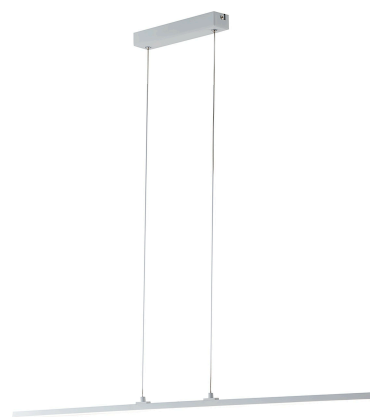

Objednací číslo: LED-SHANGHAI-S1C BCO**FAN Europe LED Svítidlo SHANGHAI Závěsné
29W 3250lm 3000K Bílé IP20****TECHNICKÉ PARAMETRY**

Příkon	9 W
Barva	Bílá
Svítivost	3250 lm
Délka	1000 mm
Výška	15 mm
Šířka	12 mm
Průměr	0 mm
Závit	LED
Stupeň krytí	IP20
Hmotnost v KG	1,16 kg
Stmívatelné	NE
Energetická třída	E
Senzor	NE
Izolační třída	I

POPIS PRODUKTU

Závěsné LED svítidlo **SHANGHAI** od značky **FAN Europe** v bílém lineárním provedení je ideální volbou pro ty, kteří hledají čistý design a příjemnou atmosféru. Štíhlá světelná linie působí moderně, lehce a elegantně, aniž by rušila celkový charakter interiéru. Perfektně se hodí nad jídelní stůl, kuchyňský ostrůvek nebo do pracovního prostoru.

Proč si vybrat právě toto svítidlo:

- **Teplé světlo 3000K** – příjemná a komfortní atmosféra
- **Světelný výkon 3250 lm** – ideální nad stůl či ostrůvek
- **Integrovaný LED zdroj 29W** – úsporné a bezúdržbové řešení
- **Minimalistický lineární design** – čisté a moderní linie
- **Bílé provedení** – univerzální kombinovatelnost

Typ: Závěsné lineární LED svítidlo

Příkon: 29W – efektivní a úsporný provoz

Světelný tok: 3250 lm – rovnoměrné osvětlení plochy

Teplota chromatičnosti: 3000K – teplá bílá

Barva: Bílá – čistý a nadčasový vzhled