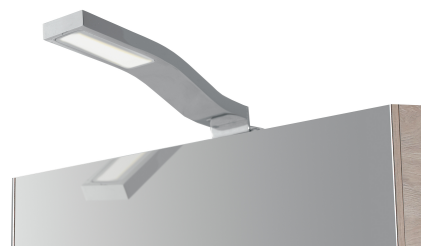

Objednací číslo: SPOT-B-SCARAB

**FAN Europe LED Svítidlo SCARAB Nástěnné 3W
910lm 4000K Chrom/Stříbrná IP44****TECHNICKÉ PARAMETRY**

Příkon	3 W
Barva	Chrom
Svítivost	280 lm
Délka	30 mm
Výška	38 mm
Šířka	187 mm
Průměr	0 mm
Napětí	220
Napětí	240V
Frekvence	50 Hz
Frekvence	60Hz Hz
Životnost v hodinách	25000 h
Stupeň krytí	IP44
Hmotnost v KG	0,21 kg
Stmívatelné	NE
Úhel svícení	120 °
Věrnost podání barev (CRI/Ra)	80
Záruka	5roky roky
Senzor	NE
Izolační třída	II

**POPIS PRODUKTU**

Představujeme vám nástěnné LED svítidlo FAN Europe SCARAB, které přináší moderní eleganci a vysokou funkčnost do vašeho domova či komerčních prostor. S výkonem 3W a světelným tokem 910 lumenů osvětlí každé zrcadlo či obraz přirozeným bílým světlem o teplotě 4000K, které podtrhne detaily a dodá prostoru čistý, svěží vzhled.

Toto stylové svítidlo v povrchové úpravě termoplastický chrom kombinuje italskou preciznost a nadčasový design. Díky své vysoké odolnosti proti vlhkosti (IP44) je ideální volbou do koupelen, ale své místo najde i v galeriích, kancelářích nebo moderních obytných prostorech.