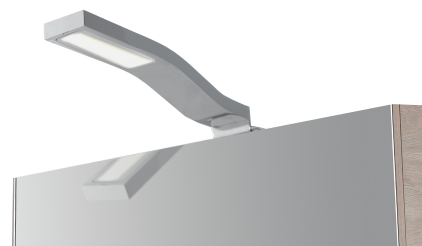

Objednací číslo: SPOT-B-SCARAB

**FAN Europe LED Svítidlo SCARAB Nástěnné 3W
910lm 4000K Chrom/Stříbrná IP44**

TECHNICKÉ PARAMETRY

Příkon	3 W
Barva	Chrom
Svítivost	280 lm
Délka	30 mm
Výška	38 mm
Šířka	187 mm
Průměr	0 mm
Napětí	220
Napětí	240V
Frekvence	50 Hz
Frekvence	60Hz Hz
Životnost v hodinách	25000 h
Stupeň krytí	IP44
Hmotnost v KG	0,21 kg
Stmívatelné	NE
Úhel svícení	120 °
Věrnost podání barev (CRI/Ra)	80
Záruka	5roky roky
Senzor	NE
Izolační třída	II

POPIS PRODUKTU

Představujeme vám nástěnné LED svítidlo FAN Europe SCARAB, které přináší moderní eleganci a vysokou funkčnost do vašeho domova či komerčních prostor. S výkonem 3W a světelným tokem 910 lumenů osvětlí každé zrcadlo či obraz přirozeným bílým světlem o teplotě 4000K, které podtrhne detaily a dodá prostoru čistý, svěží vzhled.

Toto stylové svítidlo v povrchové úpravě termoplastický chrom kombinuje italskou preciznost a nadčasový design. Díky své vysoké odolnosti proti vlhkosti (IP44) je ideální volbou do koupelen, ale své místo najde i v galeriích, kancelářích nebo moderních obytných prostorech.