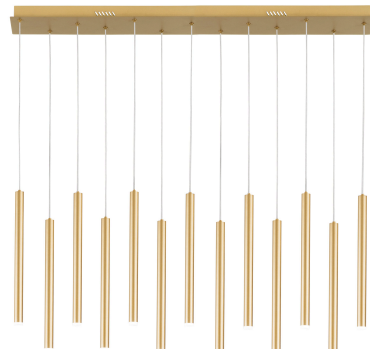

Objednací číslo: LED-PYPE-SQ13-ORO**FAN Europe LED Svítidlo PYPE Závěsné 65W
6110lm CCT Zlatá IP20****TECHNICKÉ PARAMETRY**

Příkon	65 W
Barva	Jiná
CCT	ANO
Svítivost	6110 lm
Délka	1075 mm
Výška	410 mm
Šířka	180 mm
Průměr	25 mm
Závit	LED
Stupeň krytí	IP20
Hmotnost v KG	5,3 kg
Stmívatelné	NE
Energetická třída	F
Senzor	NE
Izolační třída	II

POPIS PRODUKTU

Závěsné LED svítidlo **FAN Europe PYPE 65W** v elegantním zlatém provedení představuje výrazné a současně sofistikované řešení osvětlení pro moderní i luxusní prostory. Lineární stropní základna o šířce **107,5 cm** nese kompozici štíhlých světelných tubusů, které vytvářejí dynamický a vzdušný světelný efekt.

Díky vysokému výkonu **65W** a světelnému toku **6110 lumenů** je svítidlo vhodné jako hlavní osvětlení větších místností – například nad jídelní stůl, kuchyňský ostrůvek, do obývacího pokoje nebo do komerčních prostor.

Model: PYPE

Typ: Závěsné LED svítidlo

Příkon: 65W

Světelný tok: 6110 lm

Teplota světla: CCT (nastavitelná)

Barva: Zlatá

Šířka: 107,5 cm

Krytí: IP20