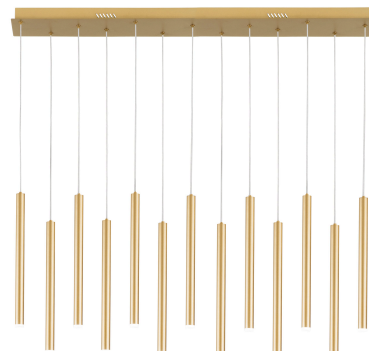

Objednací číslo: LED-PYPE-SQ13-ORO**FAN Europe LED Svítidlo PYPE Závěsné 65W
6110lm CCT Zlatá IP20****TECHNICKÉ PARAMETRY**

Příkon	65 W
Barva	Jiná
CCT	ANO
Svítivost	6110 lm
Délka	1075 mm
Výška	410 mm
Šířka	180 mm
Průměr	25 mm
Závit	LED
Stupeň krytí	IP20
Hmotnost v KG	5,3 kg
Energetická třída	F
Senzor	NE
Izolační třída	II

POPIS PRODUKTU

Závěsné LED svítidlo **FAN Europe PYPE 65W** v elegantním zlatém provedení představuje výrazné a současně sofistikované řešení osvětlení pro moderní i luxusní prostory. Lineární stropní základna o šířce **107,5 cm** nese kompozici štíhlých světelných tubusů, které vytvářejí dynamický a vzdušný světelný efekt.

Díky vysokému výkonu **65W** a světelnému toku **6110 lumenů** je svítidlo vhodné jako hlavní osvětlení větších místností – například nad jídelní stůl, kuchyňský ostrůvek, do obývacího pokoje nebo do komerčních prostor.

Model: PYPE

Typ: Závěsné LED svítidlo

Příkon: 65W

Světelný tok: 6110 lm

Teplota světla: CCT (nastavitelná)

Barva: Zlatá

Šířka: 107,5 cm

Krytí: IP20