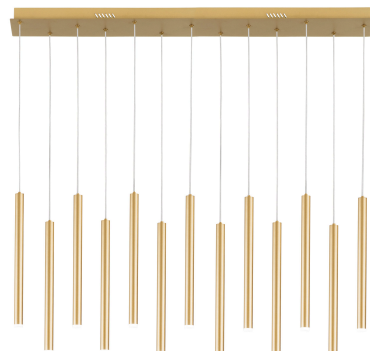

Objednací číslo: LED-PYPE-SQ13-ORO**FAN Europe LED Svítidlo PYPE Závěsné 65W
6110lm CCT Zlatá IP20****TECHNICKÉ PARAMETRY**

Příkon	65 W
Barva	Jiná
CCT	ANO
Svítivost	6110 lm
Délka	1075 mm
Výška	410 mm
Šířka	180 mm
Průměr	25 mm
Závit	LED
Stupeň krytí	IP20
Hmotnost v KG	5,3 kg
Stmívatelné	NE
Energetická třída	F
Senzor	NE
Izolační třída	II

POPIS PRODUKTU

Závěsné LED svítidlo **FAN Europe PYPE 65W** v elegantním zlatém provedení představuje výrazné a současně sofistikované řešení osvětlení pro moderní i luxusní prostory. Lineární stropní základna o šířce **107,5 cm** nese kompozici štíhlých světelných tubusů, které vytvářejí dynamický a vzdušný světelný efekt.

Díky vysokému výkonu **65W** a světelnému toku **6110 lumenů** je svítidlo vhodné jako hlavní osvětlení větších místností – například nad jídelní stůl, kuchyňský ostrůvek, do obývacího pokoje nebo do komerčních prostor.

Model: PYPE

Typ: Závěsné LED svítidlo

Příkon: 65W

Světelný tok: 6110 lm

Teplota světla: CCT (nastavitelná)

Barva: Zlatá

Šířka: 107,5 cm

Krytí: IP20