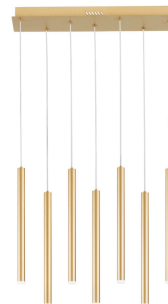

Objednací číslo: LED-PYPE-SQ7-ORO**FAN Europe LED Svítidlo PYPE Závěsné 35W
3290lm CCT Zlaté IP20****TECHNICKÉ PARAMETRY**

Příkon	35 W
Barva	Jiná
CCT	ANO
Svítivost	3290 lm
Délka	565 mm
Výška	410 mm
Šířka	150 mm
Průměr	25 mm
Závit	LED
Stupeň krytí	IP20
Hmotnost v KG	3,18 kg
Stmívatelné	NE
Energetická třída	F
Senzor	NE
Izolační třída	II

POPIS PRODUKTU

Designové závěsné svítidlo **FAN Europe PYPE** je ukázkou moderní elegance a čisté geometrie. Štíhlé světelné tubusy v luxusní **zlaté barvě** jsou zavěšeny v pravidelné kompozici na obdélníkové stropní základně o šířce 56,5 cm. Výsledkem je sofistikované svítidlo, které se stane dominantou nad jídelním stolem, kuchyňským ostrůvkem i v reprezentativních komerčních prostorách.

Integrovaný LED zdroj s funkcí **CCT** umožňuje přizpůsobit barvu světla aktuální atmosféře - od teplého po neutrální tón.

Proč si vybrat právě toto svítidlo:

- **Moderní lineární design** - čisté vertikální linie působí luxusně a nadčasově
- **Zlaté kovové provedení** - elegantní akcent do moderních i glamour interiérů
- **CCT technologie** - možnost volby teploty světla dle potřeby
- **Vysoký světelný výkon 3290 lm** - vhodné jako hlavní zdroj osvětlení
- **Vicebodová světelná kompozice** - rovnoměrné rozprostření světla nad plochou

Šířka základny: 56,5 cm - ideální nad stůl či ostrůvek

Krytí: IP20 - určeno pro interiérové použití

Jestliže nevíte, jestli je pro Vás toto svítidlo vhodné, nebo si nevíte rady s výběrem, kontaktujte nás [zde](#):