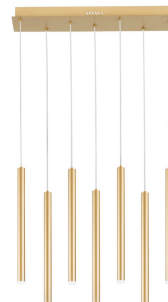

**Objednací číslo: LED-PYPE-SQ7-ORO****FAN Europe LED Svítidlo PYPE Závěsné 35W  
3290lm CCT Zlaté IP20****TECHNICKÉ PARAMETRY**

<b>Příkon</b>	35 W
<b>Barva</b>	Jiná
<b>CCT</b>	ANO
<b>Svítivost</b>	3290 lm
<b>Délka</b>	565 mm
<b>Výška</b>	410 mm
<b>Šířka</b>	150 mm
<b>Průměr</b>	25 mm
<b>Závit</b>	LED
<b>Stupeň krytí</b>	IP20
<b>Hmotnost v KG</b>	3,18 kg
<b>Energetická třída</b>	F
<b>Senzor</b>	NE
<b>Izolační třída</b>	II

## POPIS PRODUKTU

Designové závěsné svítidlo **FAN Europe PYPE** je ukázkou moderní elegance a čisté geometrie. Štíhlé světelné tubusy v luxusní **zlaté barvě** jsou zavěšeny v pravidelné kompozici na obdélníkové stropní základně o šířce 56,5 cm. Výsledkem je sofistikované svítidlo, které se stane dominantou nad jídelním stolem, kuchyňským ostrůvkem i v reprezentativních komerčních prostorách.