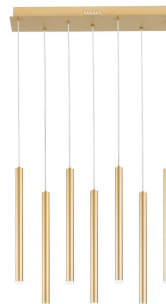

Objednací číslo: LED-PYPE-SQ7-ORO**FAN Europe LED Svítidlo PYPE Závěsné 35W
3290lm CCT Zlaté IP20****TECHNICKÉ PARAMETRY**

Příkon	35 W
Barva	Jiná
CCT	ANO
Svítivost	3290 lm
Délka	565 mm
Výška	410 mm
Šířka	150 mm
Průměr	25 mm
Závit	LED
Stupeň krytí	IP20
Hmotnost v KG	3,18 kg
Stmívatelné	NE
Energetická třída	F
Senzor	NE
Izolační třída	II

POPIS PRODUKTU

Designové závěsné svítidlo **FAN Europe PYPE** je ukázkou moderní elegance a čisté geometrie. Štíhlé světelné tubusy v luxusní **zlaté barvě** jsou zavěšeny v pravidelné kompozici na obdélníkové stropní základně o šířce 56,5 cm. Výsledkem je sofistikované svítidlo, které se stane dominantou nad jídelním stolem, kuchyňským ostrůvkem i v reprezentativních komerčních prostorách.

Integrovaný LED zdroj s funkcí **CCT** umožňuje přizpůsobit barvu světla aktuální atmosféře - od teplého po neutrální tón.

Proč si vybrat právě toto svítidlo:

- **Moderní lineární design** - čisté vertikální linie působí luxusně a nadčasově
- **Zlaté kovové provedení** - elegantní akcent do moderních i glamour interiérů
- **CCT technologie** - možnost volby teploty světla dle potřeby
- **Vysoký světelný výkon 3290 lm** - vhodné jako hlavní zdroj osvětlení
- **Vicebodová světelná kompozice** - rovnoměrné rozprostření světla nad plochou

Šířka základny: 56,5 cm - ideální nad stůl či ostrůvek

Krytí: IP20 - určeno pro interiérové použití

Jestliže nevíte, jestli je pro Vás toto svítidlo vhodné, nebo si nevíte rady s výběrem, kontaktujte nás [zde](#):