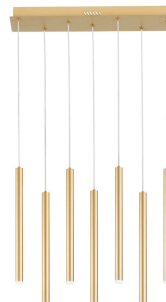

Objednací číslo: LED-PYPE-SQ7-ORO

FAN Europe LED Svítidlo PYPE Závěsné 35W 3290lm CCT Zlaté IP20

TECHNICKÉ PARAMETRY

Příkon	35 W
Barva	Jiná
CCT	ANO
Svítivost	3290 lm
Délka	565 mm
Výška	410 mm
Šířka	150 mm
Průměr	25 mm
Závit	LED
Stupeň krytí	IP20
Hmotnost v KG	3,18 kg
Energetická třída	F
Senzor	NE
Izolační třída	II

POPIS PRODUKTU

Designové závěsné svítidlo **FAN Europe PYPE** je ukázkou moderní elegance a čisté geometrie. Štíhlé světelné tubusy v luxusní **zlaté barvě** jsou zavěšeny v pravidelné kompozici na obdélníkové stropní základně o šířce 56,5 cm. Výsledkem je sofistikované svítidlo, které se stane dominantou nad jídelním stolem, kuchyňským ostrůvkem i v reprezentativních komerčních prostorách.

Integrovaný LED zdroj s funkcí **CCT** umožňuje přizpůsobit barvu světla aktuální atmosféře - od teplého po neutrální tón.

Proč si vybrat právě toto svítidlo:

- **Moderní lineární design** - čisté vertikální linie působí luxusně a nadčasově
- **Zlaté kovové provedení** - elegantní akcent do moderních i glamour interiérů
- **CCT technologie** - možnost volby teploty světla dle potřeby
- **Vysoký světelný výkon 3290 lm** - vhodné jako hlavní zdroj osvětlení
- **Vicebodová světelná kompozice** - rovnoměrné rozprostření světla nad plochou

Šířka základny: 56,5 cm - ideální nad stůl či ostrůvek

Krytí: IP20 - určeno pro interiérové použití

Jestliže nevíte, jestli je pro Vás toto svítidlo vhodné, nebo si nevíte rady s výběrem, kontaktujte nás [zde](#):