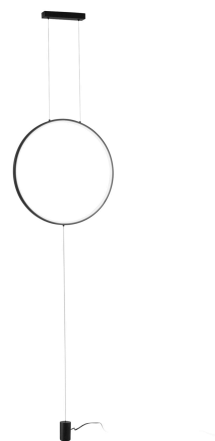

Objednací číslo: LED-PORTAL-PT-NER

FAN Europe LED Svítidlo PORTAL Stojací lampa 20W 2400lm CCT Černá IP20

TECHNICKÉ PARAMETRY

Příkon	20 W
Barva	Černá
CCT	ANO
Svítivost	2400 lm
Délka	500 mm
Výška	4000 mm
Šířka	60 mm
Průměr	500 mm
Závit	LED
Stupeň krytí	IP20
Hmotnost v KG	3,68 kg
Stmívatelné	NE
Energetická třída	F
Senzor	NE
Izolační třída	II

POPIS PRODUKTU

Moderní geometrie v elegantním černém provedení: stojací LED svítidlo **PORTAL** od značky **FAN Europe** představuje spojení minimalistického designu a sofistikovaného osvětlení. Dominantní kruhový tvar působí vzdušně a architektonicky, zatímco subtilní konstrukce dodává interiéru lehkost a moderní charakter. Integrované LED osvětlení s funkcí **CCT** umožňuje nastavit teplotu světla podle aktuální atmosféry – od útulného teplého tónu až po jasnější neutrální osvětlení. Ideální volba pro stylové moderní interiéry.

Proč si vybrat právě tento produkt

- **Ikonický kruhový design** – výrazný dekorativní i funkční prvek
- **LED technologie 20W** – úsporné a efektivní osvětlení
- **Funkce CCT** – možnost přizpůsobení barvy světla
- **Světelný výkon 2400 lm** – komfortní osvětlení prostoru
- **Elegantní černé provedení** – perfektní do moderních interiérů

Typ svítidla: LED stojací lampa

Materiál: Kov / akryl

Barva: Černá

Příkon: 20W – energeticky úsporný provoz

Světelný tok: 2400 lm – efektivní osvětlení prostoru

Funkce: CCT – nastavitelná teplota světla

Krytí: IP20 – vhodné do interiéru