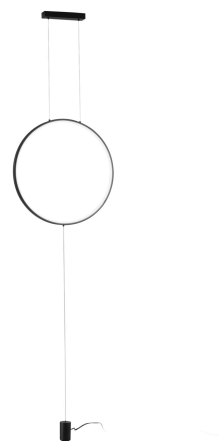

Objednací číslo: LED-PORTAL-PT-NER

FAN Europe LED Svítidlo PORTAL Stojací lampa 20W 2400lm CCT Černá IP20

TECHNICKÉ PARAMETRY

Příkon	20 W
Barva	Černá
CCT	ANO
Svítivost	2400 lm
Délka	500 mm
Výška	4000 mm
Šířka	60 mm
Průměr	500 mm
Závit	LED
Stupeň krytí	IP20
Hmotnost v KG	3,68 kg
Stmívatelné	NE
Energetická třída	F
Senzor	NE
Izolační třída	II

POPIS PRODUKTU

Moderní geometrie v elegantním černém provedení: stojací LED svítidlo **PORTAL** od značky **FAN Europe** představuje spojení minimalistického designu a sofistikovaného osvětlení. Dominantní kruhový tvar působí vzdušně a architektonicky, zatímco subtilní konstrukce dodává interiéru lehkost a moderní charakter. Integrované LED osvětlení s funkcí **CCT** umožňuje nastavit teplotu světla podle aktuální atmosféry – od útulného teplého tónu až po jasnější neutrální osvětlení. Ideální volba pro stylové moderní interiéry.

Proč si vybrat právě tento produkt

- **Ikonický kruhový design** – výrazný dekorativní i funkční prvek
- **LED technologie 20W** – úsporné a efektivní osvětlení
- **Funkce CCT** – možnost přizpůsobení barvy světla
- **Světelný výkon 2400 lm** – komfortní osvětlení prostoru
- **Elegantní černé provedení** – perfektní do moderních interiérů

Typ svítidla: LED stojací lampa

Materiál: Kov / akryl

Barva: Černá

Příkon: 20W – energeticky úsporný provoz

Světelný tok: 2400 lm – efektivní osvětlení prostoru

Funkce: CCT – nastavitelná teplota světla

Krytí: IP20 – vhodné do interiéru