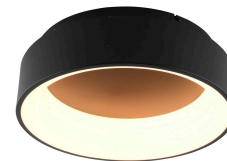

**Objednací číslo: LED-NOAH-PL45-NER****FAN Europe LED Svítidlo NOAH Stropní 40W  
5600lm CCT Černé IP20****TECHNICKÉ PARAMETRY**

<b>Příkon</b>	40 W
<b>Barva</b>	Černá
<b>CCT</b>	ANO
<b>Svítivost</b>	5600 lm
<b>Délka</b>	450 mm
<b>Výška</b>	130 mm
<b>Šířka</b>	450 mm
<b>Průměr</b>	450 mm
<b>Závit</b>	LED
<b>Stupeň krytí</b>	IP20
<b>Hmotnost v KG</b>	4,2 kg
<b>Stmívatelné</b>	NE
<b>Energetická třída</b>	D
<b>Senzor</b>	NE
<b>Izolační třída</b>	II

## POPIS PRODUKTU

Funkční minimalismus s charakterem: **stropní LED svítidlo FAN Europe NOAH** v černém provedení přináší do interiéru moderní výraz a spolehlivý světelný výkon. Jednoduchý kruhový tvar o průměru 45 cm působí vyváženě a čistě, zatímco černá barva dodává prostoru hloubku a kontrast. Svítidlo je ideální volbou pro moderní bydlení, kde se klade důraz na design i praktičnost.

### Proč si vybrat právě tento produkt

- **Výrazné černé provedení** pro moderní a industriální styl
- **Výkon 5600 lm** – dostatek světla pro běžné obytné prostory
- **Nastavitelná barva světla (CCT)** pro denní i večerní režim
- **Integrovaný LED zdroj** s dlouhou životností

### Technické specifikace v kostce

- **Značka:** FAN Europe – moderní evropský design
- **Typ:** Stropní LED svítidlo
- **Příkon:** 40 W – úsporný a výkonný provoz
- **Světelný tok:** 5600 lm – vhodné pro středně velké místnosti
- **Barva světla:** CCT – možnost změny teploty světla
- **Barva:** Černá – nadčasová a výrazná
- **Rozměr:** průměr **45 cm** – vyvážený centrální prvek
- **Krytí:** IP20 – pouze pro interiér
- **Styl:** Moderní / industriální / minimalistický