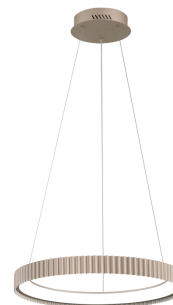

Objednací číslo: LED-NIKE-S50-ORO**FAN Europe LED Svítidlo NIKE Závěsné 40W
5840lm 2700/3200/4000 zlaté****TECHNICKÉ PARAMETRY**

Příkon	40 W
Barva	Jiná
CCT	ANO
Svítivost	5840 lm
Délka	490 mm
Výška	1500 mm
Šířka	0 mm
Průměr	0 mm
Závit	LED
Hmotnost v KG	2,15 kg
Stmívatelné	NE
Energetická třída	D
Senzor	NE

POPIS PRODUKTU

Elegantní kruh, který definuje prostor: **závěsné LED svítidlo FAN Europe NIKE** ve zlatém provedení přináší do interiéru moderní design s nádechem luxusu. Jemně strukturovaný povrch v kombinaci s čistou kruhovou linií působí sofistikovaně a zároveň velmi lehce. Díky průměru 49 cm je svítidlo ideální volbou jako centrální světlo do středně velkých místností.

Proč si vybrat právě tento produkt

- **Luxusní zlatý design** s jemnou texturou
- **Světelný tok 5840 lm** – ideální rovnováha výkonu a komfortu
- **Volitelná teplota světla** pro pracovní i relaxační režim
- **Integrovaný LED zdroj** s dlouhou životností

- Do velmi malých místností, kde by působilo příliš výrazně ☐
- Pro rustikální nebo klasicky zdobené interiéry ☐
- Do koupelen a venkovních prostor (IP20) ☐

Technické specifikace v kostce

- **Značka:** FAN Europe – moderní evropský design
- **Typ:** Závěsné LED svítidlo
- **Příkon:** 40 W – úsporný a výkonný provoz
- **Světelný tok:** 5840 lm – ideální pro středně velké místnosti
- **Barva světla:** 2700 / 3200 / 4000 K – přizpůsobení atmosféry
- **Barva:** Zlatá – elegantní a nadčasová
- **Rozměr:** průměr **49 cm** – vyvážený centrální prvek
- **Krytí:** IP20 – pouze pro interiér
- **Styl:** Moderní / elegantní / designový