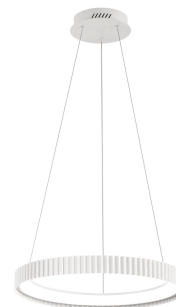

Objednací číslo: LED-NIKE-S50-BCO

**FAN Europe LED svítidlo NIKE Závěsné 40W
5840lm 2700/3200/4000 Bílé**

TECHNICKÉ PARAMETRY

Příkon	40 W
Barva	Bílá
CCT	ANO
Svítivost	5840 lm
Délka	490 mm
Výška	1500 mm
Šířka	0 mm
Průměr	0 mm
Závit	LED
Hmotnost v KG	2,15 kg
Stmívatelné	NE
Energetická třída	D
Senzor	NE

POPIS PRODUKTU

Minimalismus, elegance a funkčnost v dokonalé rovnováze. Závěsné LED svítidlo **NIKE od značky FAN Europe** v nadčasovém **bílém provedení** je ideální volbou pro moderní interiéry, které kladou důraz na čistý design a kvalitní osvětlení. Jemný kruhový tvar dodává prostoru lehkost, zatímco integrovaná LED technologie zajišťuje silné a rovnoměrné světlo.

Proč si vybrat právě tento produkt

- **Moderní kruhový design** – minimalistický tvar bez rušivých prvků
- **CCT technologie** – možnost volby teploty světla 2700 / 3200 / 4000 K
- **Vysoký světelný tok 5840 lm** – dostatek světla pro každodenní provoz
- **Integrovaný LED zdroj** – bez nutnosti výměny žárovek
- **Neutrální bílá barva** – snadná kombinace s interiérem

Pro koho se naopak nehodí

- Do venkovních prostor (krytí IP20)
- Pro interiéry v rustikálním nebo historickém stylu
- Tam, kde je požadováno bodové nebo směrové světlo

Technické specifikace v kostce

- **Značka:** FAN Europe – moderní evropský design
- **Typ:** Závěsné LED svítidlo
- **Výkon:** 40 W – ideální rovnováha mezi výkonem a úsporou
- **Světelný tok:** 5840 lm – vhodné i pro větší místnosti
- **Barva světla:** CCT 2700 / 3200 / 4000 K – přizpůsobení atmosféře
- **Barva:** Bílá – univerzální a nadčasová
- **Krytí:** IP20 – určeno pro interiérové použití