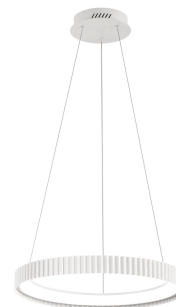

Objednací číslo: LED-NIKE-S50-BCO
**FAN Europe LED svítidlo NIKE Závěsné 40W
5840lm 2700/3200/4000 Bílé**

TECHNICKÉ PARAMETRY

Příkon	40 W
Barva	Bílá
CCT	ANO
Svítivost	5840 lm
Délka	490 mm
Výška	1500 mm
Šířka	0 mm
Průměr	0 mm
Závit	LED
Hmotnost v KG	2,15 kg
Stmívatelné	NE
Energetická třída	D
Senzor	NE

POPIS PRODUKTU

Minimalismus, elegance a funkčnost v dokonalé rovnováze. Závěsné LED svítidlo **NIKE od značky FAN Europe** v nadčasovém **bílém provedení** je ideální volbou pro moderní interiéry, které kladou důraz na čistý design a kvalitní osvětlení. Jemný kruhový tvar dodává prostoru lehkost, zatímco integrovaná LED technologie zajišťuje silné a rovnoměrné světlo.

Proč si vybrat právě tento produkt

- **Moderní kruhový design** – minimalistický tvar bez rušivých prvků
- **CCT technologie** – možnost volby teploty světla 2700 / 3200 / 4000 K
- **Vysoký světelný tok 5840 lm** – dostatek světla pro každodenní provoz
- **Integrovaný LED zdroj** – bez nutnosti výměny žárovek
- **Neutrální bílá barva** – snadná kombinace s interiérem

Pro koho se naopak nehodí

- Do venkovních prostor (krytí IP20)
- Pro interiéry v rustikálním nebo historickém stylu
- Tam, kde je požadováno bodové nebo směrové světlo

Technické specifikace v kostce

- **Značka:** FAN Europe – moderní evropský design
- **Typ:** Závěsné LED svítidlo
- **Výkon:** 40 W – ideální rovnováha mezi výkonem a úsporou
- **Světelný tok:** 5840 lm – vhodné i pro větší místnosti
- **Barva světla:** CCT 2700 / 3200 / 4000 K – přizpůsobení atmosféře
- **Barva:** Bílá – univerzální a nadčasová
- **Krytí:** IP20 – určeno pro interiérové použití