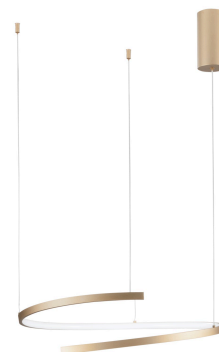

Objednací číslo: LED-MOMA-S60-ORO**FAN Europe LED Svítidlo MOMA Závěsné 38W
6090lm CCT Zlatá IP20****TECHNICKÉ PARAMETRY**

Příkon	38 W
Barva	Jiná
CCT	ANO
Svítivost	6090 lm
Délka	600 mm
Výška	120 mm
Šířka	120 mm
Průměr	600 mm
Závit	LED
Stupeň krytí	IP20
Hmotnost v KG	1,88 kg
Stmívatelné	NE
Energetická třída	E
Senzor	NE
Izolační třída	II

POPIS PRODUKTU

Závěsné svítidlo **MOMA** od značky **FAN Europe** zaujme na první pohled svým **plynulým kruhovým tvarem** a jemným **zlatým odstínem**, který interiéru dodává nádech luxusu a moderní lehkosti. Světelný prsten jako by se vznášel v prostoru a vytvářel harmonickou atmosféru bez rušivých prvků. Díky průměru **60 cm** se stává výrazným, ale stále elegantním dominantním prvkem místnosti.

Proč si vybrat právě toto svítidlo?

- **Moderní designová linie** – čisté křivky inspirované současnou architekturou
- **Integrované LED osvětlení** – rovnoměrné světlo bez oslnění
- **CCT technologie** – možnost nastavení teploty světla podle potřeby
- **Zlaté provedení** – elegantní akcent, který zaujme, ale nepůsobí těžce

Pro koho se naopak nehodí?

- Do rustikálních a venkovských interiérů
- Pro prostory s velmi nízkým stropem
- Pokud hledáte klasické svítidlo s viditelnými žárovkami

Technické specifikace v kostce

- **Značka:** FAN Europe – ověřený evropský výrobce designového osvětlení
- **Typ:** Závěsné LED svítidlo – ideální pro centrální osvětlení prostoru
- **Barva:** Zlatá – elegantní a nadčasová
- **Světelný zdroj:** Integrovaný LED – úsporné a bezúdržbové řešení
- **Teplota světla:** CCT – možnost volby atmosféry
- **Světelný tok:** 6090 lm – dostatek světla i pro větší místnosti
- **Příkon:** 38 W – vysoký výkon při nízké spotřebě
- **Průměr:** 60 cm – výrazný, ale harmonický rozměr
- **Krytí:** IP20 – vhodné do interiéru