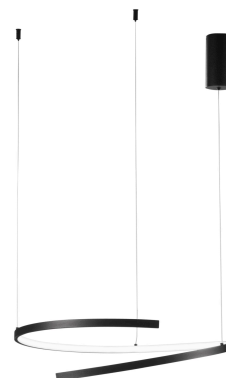

## FAN Europe LED Svítidlo MOMA Závěsné 38W 6090lm CCT Černá IP20

## POPIS PRODUKTU

Závěsné svítidlo **MOMA** od značky **FAN Europe** v **černém provedení** je ideální volbou pro interiéry, které chtějí pracovat s kontrastem a výrazným designovým prvkem. Plynulá světelná linie v kruhovém tvaru vytváří dojem pohybu a elegance, zatímco tmavý odstín dodává svítidlu moderní a sofistikovaný charakter.

Díky průměru **60 cm** se svítidlo stává přirozeným středobodem prostoru. **Integrovaný LED zdroj** poskytuje vysoký světelný výkon a technologie **CCT** umožňuje snadno přizpůsobit barvu světla denní době i požadované atmosféře.

### Technické specifikace v kostce

- **Značka:** FAN Europe – moderní evropský výrobce osvětlení
- **Typ:** Závěsné LED svítidlo – vhodné jako hlavní světlo
- **Barva:** Černá – elegantní a kontrastní
- **Světelný zdroj:** Integrovaný LED – úsporný a bezúdržbový
- **Teplota světla:** CCT – možnost volby barvy světla
- **Světelný tok:** 6090 lm – dostatek světla i pro větší místnosti
- **Příkon:** 38 W – vysoký výkon při nízké spotřebě
- **Průměr:** 60 cm – ideální rozměr nad stůl
- **Krytí:** IP20 – určeno do interiéru