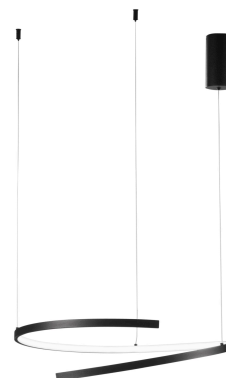

Objednací číslo: LED-MOMA-S60-NER

**FAN Europe LED Svítidlo MOMA Závěsné 38W  
6090lm CCT Černá IP20**

## POPIS PRODUKTU

Závěsné svítidlo **MOMA** od značky **FAN Europe** v **černém provedení** je ideální volbou pro interiéry, které chtějí pracovat s kontrastem a výrazným designovým prvkem. Plynulá světelná linie v kruhovém tvaru vytváří dojem pohybu a elegance, zatímco tmavý odstín dodává svítidlu moderní a sofistikovaný charakter.

Díky průměru **60 cm** se svítidlo stává přirozeným středobodem prostoru. **Integrovaný LED zdroj** poskytuje vysoký světelný výkon a technologie **CCT** umožňuje snadno přizpůsobit barvu světla denní době i požadované atmosféře.

### Technické specifikace v kostce

- **Značka:** FAN Europe – moderní evropský výrobce osvětlení
- **Typ:** Závěsné LED svítidlo – vhodné jako hlavní světlo
- **Barva:** Černá – elegantní a kontrastní
- **Světelný zdroj:** Integrovaný LED – úsporný a bezúdržbový
- **Teplota světla:** CCT – možnost volby barvy světla
- **Světelný tok:** 6090 lm – dostatek světla i pro větší místnosti
- **Příkon:** 38 W – vysoký výkon při nízké spotřebě
- **Průměr:** 60 cm – ideální rozměr nad stůl
- **Krytí:** IP20 – určeno do interiéru