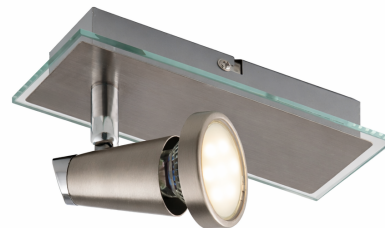

Objednací číslo: SPOT-MIAMI 01

**FAN Europe LED Svítidlo MIAMI Stropní 5W
400lm 2700K Chrom/Stříbrná GU10 IP20**

TECHNICKÉ PARAMETRY

Barva	Chrom
Délka	70 mm
Výška	165 mm
Šířka	145 mm
Průměr	0 mm
Závit	GU10
Stupeň krytí	IP20
Hmotnost v KG	0,56 kg
Stmívatelné	NE
Energetická třída	G
Senzor	NE
Izolační třída	I

POPIS PRODUKTU

Stropní svítidlo **FAN Europe MIAMI** vyniká svou jednoduchostí a čistým designem, který podtrhuje kombinace **chromu a skla**. Díky jednomu směrovatelnému reflektoru je ideální pro cílené osvětlení konkrétního místa – například obrazu, pracovní plochy nebo menší části místnosti. Teplé světlo o **2700K** navodí příjemnou a klidnou atmosféru v každém interiéru.

Proč si vybrat právě tento produkt:

- **Cílené osvětlení** – ideální pro nasvícení konkrétních zón
- **Minimalistický design** – elegantní a nenápadné řešení
- **Chromové provedení** – moderní a univerzální vzhled
- **Úsporný LED zdroj** – efektivní svícení s nízkou spotřebou
- **Kompaktní rozměry** – vhodné i do malých prostor

- **Značka:** FAN Europe – moderní a funkční design
- **Barva:** Chrom / stříbrná – elegantní univerzální provedení
- **Počet zdrojů:** 1× GU10 – možnost volby žárovky
- **Světelný výkon:** 400 lm – vhodné pro doplňkové osvětlení
- **Teplota světla:** 2700K – teplá bílá pro útulnou atmosféru
- **Krytí:** IP20 – určeno pro interiérové použití