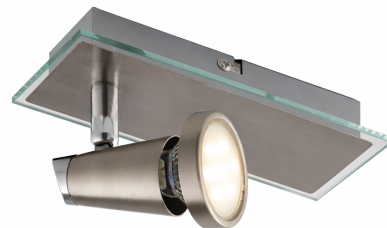

Objednací číslo: SPOT-MIAMI 01

**FAN Europe LED Svítidlo MIAMI Stropní 5W
400lm 2700K Chrom/Stříbrná GU10 IP20**

TECHNICKÉ PARAMETRY

Barva	Chrom
Délka	70 mm
Výška	165 mm
Šířka	145 mm
Průměr	0 mm
Závit	GU10
Stupeň krytí	IP20
Hmotnost v KG	0,56 kg
Stmívatelné	NE
Energetická třída	G
Senzor	NE
Izolační třída	I

POPIS PRODUKTU

Stropní svítidlo **FAN Europe MIAMI** vyniká svou jednoduchostí a čistým designem, který podtrhuje kombinace **chromu a skla**. Díky jednomu směrovatelnému reflektoru je ideální pro cílené osvětlení konkrétního místa – například obrazu, pracovní plochy nebo menší části místnosti. Teplé světlo o **2700K** navodí příjemnou a klidnou atmosféru v každém interiéru.

Proč si vybrat právě tento produkt:

- **Cílené osvětlení** – ideální pro nasvícení konkrétních zón
- **Minimalistický design** – elegantní a nenápadné řešení
- **Chromové provedení** – moderní a univerzální vzhled
- **Úsporný LED zdroj** – efektivní svícení s nízkou spotřebou
- **Kompaktní rozměry** – vhodné i do malých prostor

- **Značka:** FAN Europe – moderní a funkční design
- **Barva:** Chrom / stříbrná – elegantní univerzální provedení
- **Počet zdrojů:** 1× GU10 – možnost volby žárovky
- **Světelný výkon:** 400 lm – vhodné pro doplňkové osvětlení
- **Teplota světla:** 2700K – teplá bílá pro útulnou atmosféru
- **Krytí:** IP20 – určeno pro interiérové použití