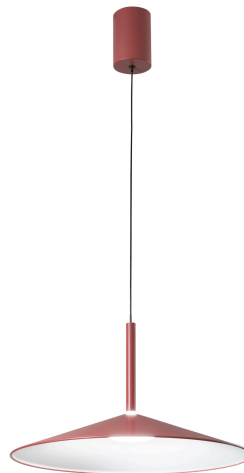

Objednací číslo: LED-KHAN-S48-ROS

**FAN Europe LED Svítidlo KHAN Závěsné 18W
2405lm 2700/3200K**

TECHNICKÉ PARAMETRY

Příkon	18 W
Barva	Jiná
CCT	ANO
Svítivost	2405 lm
Délka	480 mm
Výška	2000 mm
Šířka	0 mm
Průměr	0 mm
Závit	LED
Hmotnost v KG	1,5 kg
Stmívatelné	NE
Energetická třída	D
Senzor	NE

POPIS PRODUKTU

Závěsné svítidlo **FAN Europe KHAN LED 18W** zaujme svým čistým kuželovým tvarem a moderním barevným provedením. Kombinace jednoduché siluety a jemně rozšířeného stínidla vytváří nadčasový design, který se snadno začlení do současných interiérů.

Svítidlo je ideální nad jídelní stůl, kuchyňský ostrůvek nebo do moderní kavárny či pracovny. Světelný tok **2405 lumenů** poskytne dostatek světla pro každodenní použití, zatímco možnost volby teploty světla **2700K nebo 3200K** umožní přizpůsobit atmosféru – od teplého útulného tónu po neutrálnější osvětlení.

Značka: FAN Europe

Model: KHAN

Typ: Závěsné LED svítidlo

Příkon: 18W – úsporný provoz

Světelný tok: 2405 lm – vhodné nad stůl či ostrůvek

Teplota světla: 2700K / 3200K – volitelná

Materiál: Kov

Styl: Moderní / minimalistický