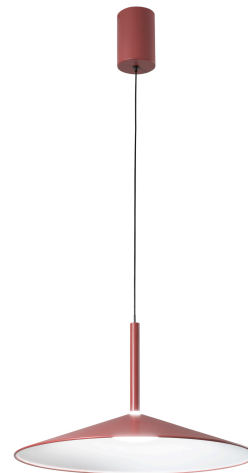

Objednací číslo: LED-KHAN-S48-ROS

**FAN Europe LED Svítidlo KHAN Závěsné 18W
2405lm 2700/3200K**

TECHNICKÉ PARAMETRY

Příkon	18 W
Barva	Jiná
CCT	ANO
Svítivost	2405 lm
Délka	480 mm
Výška	2000 mm
Šířka	0 mm
Průměr	0 mm
Závit	LED
Hmotnost v KG	1,5 kg
Stmívatelné	NE
Energetická třída	D
Senzor	NE

POPIS PRODUKTU

Závěsné svítidlo **FAN Europe KHAN LED 18W** zaujme svým čistým kuželovým tvarem a moderním barevným provedením. Kombinace jednoduché siluety a jemně rozšířeného stínidla vytváří nadčasový design, který se snadno začlení do současných interiérů.

Svítidlo je ideální nad jídelní stůl, kuchyňský ostrůvek nebo do moderní kavárny či pracovny. Světelný tok **2405 lumenů** poskytne dostatek světla pro každodenní použití, zatímco možnost volby teploty světla **2700K nebo 3200K** umožní přizpůsobit atmosféru – od teplého útulného tónu po neutrálnější osvětlení.

Značka: FAN Europe

Model: KHAN

Typ: Závěsné LED svítidlo

Příkon: 18W – úsporný provoz

Světelný tok: 2405 lm – vhodné nad stůl či ostrůvek

Teplota světla: 2700K / 3200K – volitelná

Materiál: Kov

Styl: Moderní / minimalistický