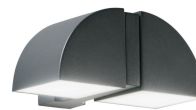

**Objednací číslo: LED-IDEM-AP****FAN Europe LED Svítidlo IDEM Nástěnné 8W  
840lm 4000K Antracitová IP44****TECHNICKÉ PARAMETRY**

<b>Příkon</b>	8 W
<b>Barva</b>	Černá
<b>Svítivost</b>	840 lm
<b>Délka</b>	90 mm
<b>Výška</b>	202 mm
<b>Šířka</b>	153 mm
<b>Průměr</b>	0 mm
<b>Napětí</b>	220
<b>Napětí</b>	240V
<b>Frekvence</b>	50 Hz
<b>Frekvence</b>	60Hz Hz
<b>Životnost v hodinách</b>	25000 h
<b>Stupeň krytí</b>	IP44
<b>Hmotnost v KG</b>	1,08 kg
<b>Stmívatelné</b>	NE
<b>Úhel svícení</b>	361 °
<b>Věrnost podání barev (CRI/Ra)</b>	80
<b>Energetická třída</b>	E
<b>Záruka</b>	3roky roky
<b>Senzor</b>	NE
<b>Izolační třída</b>	I

## POPIS PRODUKTU

Nástěnné LED svítidlo **IDEM** od značky **FAN Europe** zaujme na první pohled svým netradičním geometrickým tvarem, který kombinuje jednoduché linie s elegantně zaobleným profilem. Díky antracitovému provedení a integrovanému LED zdroji se stane stylovým doplňkem moderních fasád, vstupních prostor, teras i balkonů. Neutrální bílé světlo o teplotě **4000 K** vytváří příjemné a funkční osvětlení pro každodenní použití.