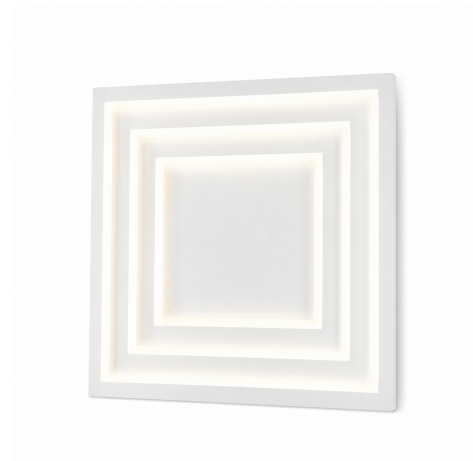

Objednací číslo: LED-HYPNOTIC-PL50**FAN Europe LED Svítidlo HYPNOTIC Stropní
74W 8800lm CCT IP20****TECHNICKÉ PARAMETRY**

Příkon	60 W
Barva	Bílá
CCT	ANO
Svítivost	8800 lm
Délka	470 mm
Výška	470 mm
Šířka	55 mm
Průměr	0 mm
Závit	LED
Stupeň krytí	IP20
Hmotnost v KG	3,5 kg
Stmívatelné	NE
Energetická třída	D
Senzor	NE
Izolační třída	I

POPIS PRODUKTU

Stropní svítidlo **FAN Europe HYPNOTIC** je nepřehlédnutelný designový prvek, který kombinuje moderní geometrii s působivým světelným efektem. Vícevrstvé čtvercové linie vytvářejí zajímavou hloubku a optickou iluzi, která dodává interiéru dynamiku a originalitu.

- **Značka:** FAN Europe – moderní designové osvětlení
- **Příkon:** 74 W – vysoký výkon
- **Světelný tok:** 8800 lm – silné hlavní osvětlení
- **Teplota chromatičnosti:** CCT – nastavitelné světlo
- **Design:** vícevrstvý čtvercový efekt – moderní geometrie
- **Rozměr:** 47 × 47 cm – výrazný stropní prvek
- **Krytí:** IP20 – určeno pro interiér