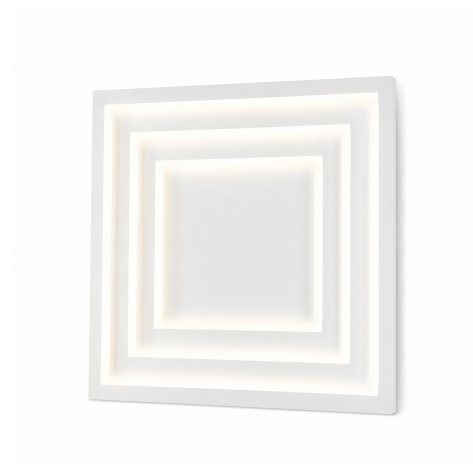

Objednací číslo: LED-HYPNOTIC-PL50**FAN Europe LED Svítidlo HYPNOTIC Stropní
74W 8800lm CCT IP20****TECHNICKÉ PARAMETRY**

Příkon	60 W
Barva	Bílá
CCT	ANO
Svítivost	8800 lm
Délka	470 mm
Výška	470 mm
Šířka	55 mm
Průměr	0 mm
Závit	LED
Stupeň krytí	IP20
Hmotnost v KG	3,5 kg
Stmívatelné	NE
Energetická třída	D
Senzor	NE
Izolační třída	I

POPIS PRODUKTU

Stropní svítidlo **FAN Europe HYPNOTIC** je nepřehlédnutelný designový prvek, který kombinuje moderní geometrii s působivým světelným efektem. Vícevrstvé čtvercové linie vytvářejí zajímavou hloubku a optickou iluzi, která dodává interiéru dynamiku a originalitu.

- **Značka:** FAN Europe – moderní designové osvětlení
- **Příkon:** 74 W – vysoký výkon
- **Světelný tok:** 8800 lm – silné hlavní osvětlení
- **Teplota chromatičnosti:** CCT – nastavitelné světlo
- **Design:** vícevrstvý čtvercový efekt – moderní geometrie
- **Rozměr:** 47 × 47 cm – výrazný stropní prvek
- **Krytí:** IP20 – určeno pro interiér