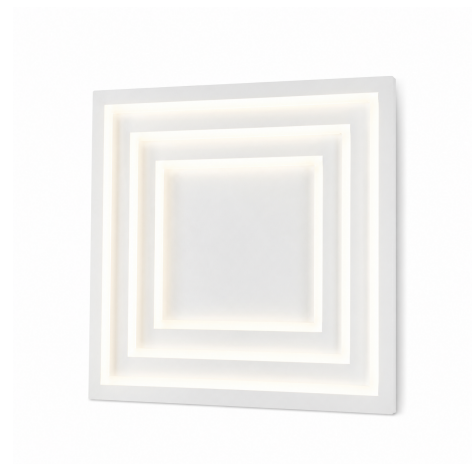

Objednací číslo: LED-HYPNOTIC-PL50**FAN Europe LED Svítidlo HYPNOTIC Stropní
74W 8800lm CCT IP20****TECHNICKÉ PARAMETRY**

Příkon	60 W
Barva	Bílá
CCT	ANO
Svítivost	8800 lm
Délka	470 mm
Výška	470 mm
Šířka	55 mm
Průměr	0 mm
Závit	LED
Stupeň krytí	IP20
Hmotnost v KG	3,5 kg
Energetická třída	D
Senzor	NE
Izolační třída	I

POPIS PRODUKTU

Stropní svítidlo **FAN Europe HYPNOTIC** je nepřehlédnutelný designový prvek, který kombinuje moderní geometrii s působivým světelným efektem. Vícevrstvé čtvercové linie vytvářejí zajímavou hloubku a optickou iluzi, která dodává interiéru dynamiku a originalitu.

- **Značka:** FAN Europe – moderní designové osvětlení
- **Příkon:** 74 W – vysoký výkon
- **Světelný tok:** 8800 lm – silné hlavní osvětlení
- **Teplota chromatičnosti:** CCT – nastavitelné světlo
- **Design:** vícevrstvý čtvercový efekt – moderní geometrie
- **Rozměr:** 47 × 47 cm – výrazný stropní prvek
- **Krytí:** IP20 – určeno pro interiér