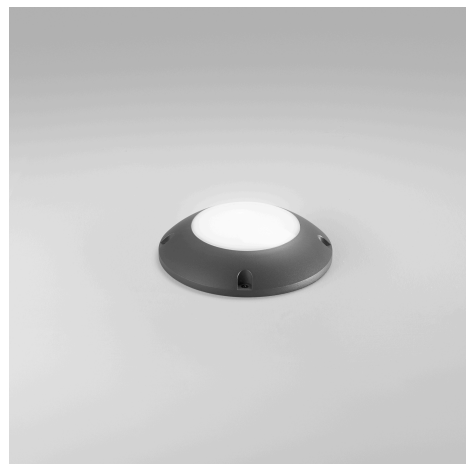

Objednací číslo: LED-GROUND-UP

**FAN Europe LED Svítidlo GROUND Bodové 12W
1100lm 3000/4000K Antracitová IP65**

TECHNICKÉ PARAMETRY

Příkon	12 W
Barva	Černá
CCT	ANO
Svítivost	1480 lm
Délka	210 mm
Výška	210 mm
Šířka	54 mm
Průměr	210 mm
Napětí	DC-24V
Frekvence	50 Hz
Frekvence	60Hz Hz
Životnost v hodinách	25000 h
Stupeň krytí	IP65
Hmotnost v KG	0,59 kg
Úhel svícení	120 °
Věrnost podání barev (CRI/Ra)	80
Energetická třída	E
Záruka	3roky roky
Senzor	NE
Izolační třída	III

POPIS PRODUKTU

Osvětlete svůj prostor elegantními a praktickými bodovými svítidly od renomovaného italského výrobce FAN EUROPE. Tyto svítidla nejenže rozjasní vaše exteriéry či interiéry, ale také přinášejí do prostoru atmosféru pohodlí a bezpečí.

Zemní svítidlo GROUND je vytvořeno z kvalitního tlakově litého hliníku v elegantní antracitové barvě, což z něj činí nejen funkční, ale také stylový prvek vašeho prostředí. Jeho světlo není jen zdrojem osvětlení, ale i zářivým prvkem, který dotváří atmosféru vašeho domova či zahrady.

Svítidlo bodového osvětlení od FAN EUROPE je symbolem spojení kvality a designu. Za příznivou cenu získáváte produkt, který nejenže splní vaše očekávání, ale také překročí vaše představy. Díky kvalitě italského výrobce si můžete být jisti, že světlo, které do vašeho prostoru přinášíme, bude sloužit s radostí a spolehlivostí.