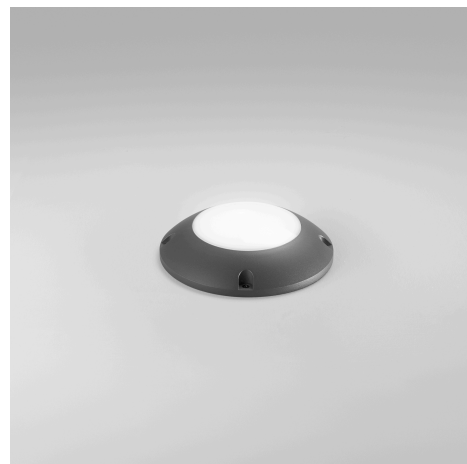

Objednací číslo: LED-GROUND-UP

**FAN Europe LED Svítidlo GROUND Bodové 12W
1100lm 3000/4000K Antracitová IP65**

TECHNICKÉ PARAMETRY

Příkon	12 W
Barva	Černá
CCT	ANO
Svítivost	1480 lm
Délka	210 mm
Výška	210 mm
Šířka	54 mm
Průměr	210 mm
Napětí	DC-24V
Frekvence	50 Hz
Frekvence	60Hz Hz
Životnost v hodinách	25000 h
Stupeň krytí	IP65
Hmotnost v KG	0,59 kg
Stmívatelné	NE
Úhel svícení	120 °
Věrnost podání barev (CRI/Ra)	80
Energetická třída	E
Záruka	3roky roky
Senzor	NE
Izolační třída	III

POPIS PRODUKTU

Osvětlete svůj prostor elegantními a praktickými bodovými svítidly od renomovaného italského výrobce FAN EUROPE. Tyto svítidla nejenže rozjasní vaše exteriéry či interiéry, ale také přinášejí do prostoru atmosféru pohodlí a bezpečí.

Zemní svítidlo GROUND je vytvořeno z kvalitního tlakově litého hliníku v elegantní antracitové barvě, což z něj činí nejen funkční, ale také stylový prvek vašeho prostředí. Jeho světlo není jen zdrojem osvětlení, ale i zářivým prvkem, který dotváří atmosféru vašeho domova či zahrady.

Svítidlo bodového osvětlení od FAN EUROPE je symbolem spojení kvality a designu. Za příznivou cenu získáváte produkt, který nejenže splní vaše očekávání, ale také překročí vaše představy. Díky kvalitě italského výrobce si můžete být jisti, že světlo, které do vašeho prostoru přinášíme, bude sloužit s radostí a spolehlivostí.