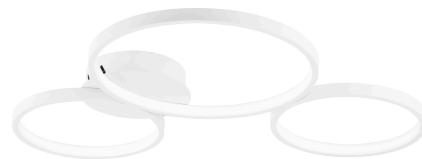

Objednací číslo: LED-FREDY-PL3**FAN Europe LED Svítidlo FREDY Stropní 40W
5200lm CCT IP20****TECHNICKÉ PARAMETRY**

Příkon	40 W
Barva	Bílá
CCT	ANO
Svítivost	5200 lm
Délka	600 mm
Výška	61 mm
Šířka	600 mm
Průměr	0 mm
Závit	LED
Stupeň krytí	IP20
Hmotnost v KG	2,95 kg
Stmívatelné	NE
Energetická třída	E
Senzor	NE
Izolační třída	II

POPIS PRODUKTU

Design, který pracuje s prostorem – **FAN Europe FREDY** ve stropním provedení je moderní LED svítidlo, které zaujme harmonickým uspořádáním světelných kruhů v jedné kompozici. Bílé provedení podtrhuje čistotu tvarů a zajišťuje, že svítidlo působí vzdušně i v menších místnostech. Díky technologii **CCT** lze snadno přizpůsobit barvu světla denní době i funkci prostoru.

Proč si vybrat právě toto svítidlo

- **Originální kruhový design** – moderní a architektonicky čistý vzhled
- **CCT LED technologie** – volba teplého, neutrálního i studeného světla
- **Bílé provedení** – univerzální řešení pro většinu interiérů
- **Integrovaný LED zdroj** – čistý design bez rušivých prvků

- **Značka:** FAN Europe
- **Typ:** LED stropní svítidlo
- **Barva:** Bílá – čistý a moderní vzhled
- **Příkon:** 40 W
- **Světelný tok:** 5200 lm – silné a rovnoměrné osvětlení
- **Technologie:** CCT – nastavitelná barva světla
- **Krytí:** IP20 – vhodné do interiéru
- **Styl:** Moderní / designový