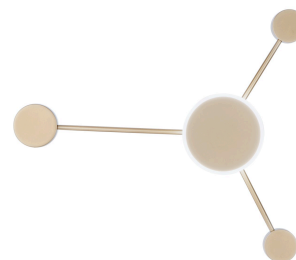

Objednací číslo: LED-ETERE-PL3 ORO

**FAN Europe LED Svítidlo ETERE Nástěnné 12W
1260lm CCT Zlaté IP20****TECHNICKÉ PARAMETRY**

Příkon	12 W
Barva	Jiná
CCT	ANO
Svítivost	1620 lm
Délka	530 mm
Výška	460 mm
Šířka	60 mm
Průměr	0 mm
Závit	LED
Stupeň krytí	IP20
Hmotnost v KG	1,42 kg
Stmívatelné	NE
Energetická třída	E
Senzor	NE
Izolační třída	II

**POPIS PRODUKTU**

Elegance a styl v každém detailu. Nástěnné LED svítidlo ETERE v saténově zlaté barvě od italského výrobce FAN Europe je dokonalým spojením moderního designu a funkčnosti. Jeho unikátní kruhové tvary a jemné zlaté provedení dodávají každému prostoru nádech luxusu, který okouzlí na první pohled. Ať už ho umístíte do obývacího pokoje, ložnice nebo moderní kanceláře, toto svítidlo okamžitě pozvedne atmosféru celého interiéru.