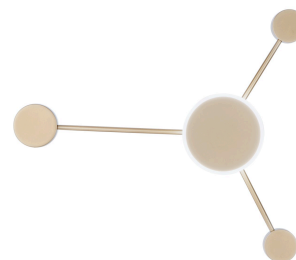

Objednací číslo: LED-ETERE-PL3 ORO

**FAN Europe LED Svítidlo ETERE Nástěnné 12W
1260lm CCT Zlaté IP20**

TECHNICKÉ PARAMETRY

Příkon	12 W
Barva	Jiná
CCT	ANO
Svítivost	1620 lm
Délka	530 mm
Výška	460 mm
Šířka	60 mm
Průměr	0 mm
Závit	LED
Stupeň krytí	IP20
Hmotnost v KG	1,42 kg
Stmívatelné	NE
Energetická třída	E
Senzor	NE
Izolační třída	II

POPIS PRODUKTU

Elegance a styl v každém detailu. Nástěnné LED svítidlo ETERE v saténově zlaté barvě od italského výrobce FAN Europe je dokonalým spojením moderního designu a funkčnosti. Jeho unikátní kruhové tvary a jemné zlaté provedení dodávají každému prostoru nádech luxusu, který okouzlí na první pohled. Ať už ho umístíte do obývacího pokoje, ložnice nebo moderní kanceláře, toto svítidlo okamžitě pozvedne atmosféru celého interiéru.