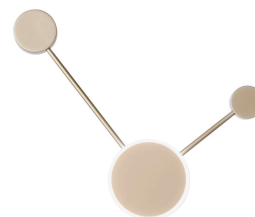

Objednací číslo: LED-ETERE-PL2 ORO

**FAN Europe LED Svítidlo ETERE Nástěnné 10W
1380lm CCT Zlaté IP20**

TECHNICKÉ PARAMETRY

Příkon	10 W
Barva	Jiná
CCT	ANO
Svítivost	1380 lm
Délka	330 mm
Výška	450 mm
Šířka	60 mm
Průměr	0 mm
Závit	LED
Stupeň krytí	IP20
Hmotnost v KG	1,2 kg
Stmívatelné	NE
Energetická třída	E
Senzor	NE
Izolační třída	II

POPIS PRODUKTU

Elegance a styl v každém detailu. Nástěnné LED svítidlo ETERE v saténově zlaté barvě od italského výrobce FAN Europe je dokonalým spojením moderního designu a funkčnosti. Jeho unikátní kruhové tvary a jemné zlaté provedení dodávají každému prostoru nádech luxusu, který okouzlí na první pohled. Ať už ho umístíte do obývacího pokoje, ložnice nebo moderní kanceláře, toto svítidlo okamžitě pozvedne atmosféru celého interiéru.