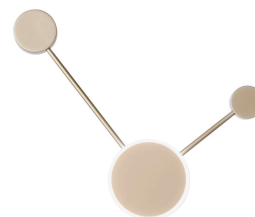

Objednací číslo: LED-ETERE-PL2 ORO**FAN Europe LED Svítidlo ETERE Nástěnné 10W
1380lm CCT Zlaté IP20****TECHNICKÉ PARAMETRY**

Příkon	10 W
Barva	Jiná
CCT	ANO
Svítivost	1380 lm
Délka	330 mm
Výška	450 mm
Šířka	60 mm
Průměr	0 mm
Závit	LED
Stupeň krytí	IP20
Hmotnost v KG	1,2 kg
Stmívatelné	NE
Energetická třída	E
Senzor	NE
Izolační třída	II

**POPIS PRODUKTU**

Elegance a styl v každém detailu. Nástěnné LED svítidlo ETERE v saténově zlaté barvě od italského výrobce FAN Europe je dokonalým spojením moderního designu a funkčnosti. Jeho unikátní kruhové tvary a jemné zlaté provedení dodávají každému prostoru nádech luxusu, který okouzlí na první pohled. Ať už ho umístíte do obývacího pokoje, ložnice nebo moderní kanceláře, toto svítidlo okamžitě pozvedne atmosféru celého interiéru.