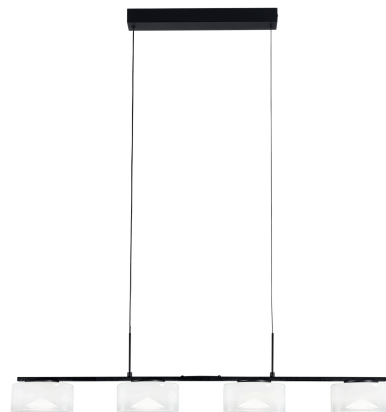

**Objednací číslo: LED-EMILY-S4****FAN Europe LED Svítidlo EMILY Závěsné 32W  
2200lm 2700/3200/4000 Bíločerné IP20****TECHNICKÉ PARAMETRY**

<b>Příkon</b>	32 W
<b>Barva</b>	Bílá
<b>CCT</b>	ANO
<b>Svítivost</b>	2200 lm
<b>Délka</b>	930 mm
<b>Výška</b>	2000 mm
<b>Šířka</b>	0 mm
<b>Průměr</b>	0 mm
<b>Závit</b>	LED
<b>Stupeň krytí</b>	IP20
<b>Hmotnost v KG</b>	0,33 kg
<b>Stmívatelné</b>	NE
<b>Energetická třída</b>	D
<b>Senzor</b>	NE

## POPIS PRODUKTU

Závěsné svítidlo **EMILY** od značky **FAN Europe** vyniká moderním lineárním provedením, které perfektně zapadne nad jídelní stůl, barový pult nebo kuchyňský ostrůvek. Černá kovová konstrukce v kombinaci s bílými skleněnými difuzory působí nadčasově a snadno se kombinuje s moderním i minimalistickým interiérem.

Díky výkonu **32W** a světelnému toku **2200 lm** poskytuje příjemné a rovnoměrné osvětlení. Možnost přepnutí mezi **2700K, 3200K a 4000K** umožňuje nastavit teplé útulné světlo i neutrální tón vhodný pro pracovní činnosti. S délkou 93 cm a výškou 200 cm se svítidlo stává výrazným, ale stále elegantním prvkem prostoru.

### Technické specifikace v kostce

- **Značka:** FAN Europe - moderní evropský design
- **Typ:** Závěsné LED svítidlo (lineární)
- **Příkon:** 32W - úsporný provoz
- **Světelný tok:** 2200 lm - příjemné hlavní osvětlení
- **Teplota chromatičnosti:** 2700K / 3200K / 4000K - teplá až neutrální bílá
- **Barva:** Bílá / černá
- **Délka:** 93 cm - ideální nad jídelní stůl
- **Výška:** 200 cm - vhodné do vyšších místností
- **Krytí:** IP20 - určeno pro vnitřní použití