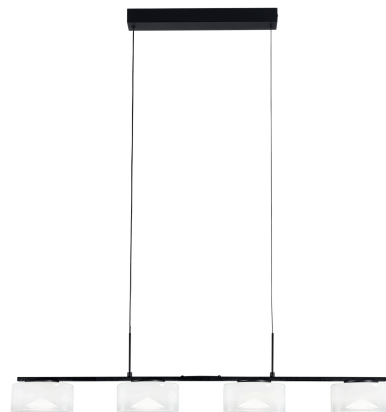

Objednací číslo: LED-EMILY-S4**FAN Europe LED Svítidlo EMILY Závěsné 32W
2200lm 2700/3200/4000 Bíločerné IP20****TECHNICKÉ PARAMETRY**

Příkon	32 W
Barva	Bílá
CCT	ANO
Svítivost	2200 lm
Délka	930 mm
Výška	2000 mm
Šířka	0 mm
Průměr	0 mm
Závit	LED
Stupeň krytí	IP20
Hmotnost v KG	0,33 kg
Stmívatelné	NE
Energetická třída	D
Senzor	NE

POPIS PRODUKTU

Závěsné svítidlo **EMILY** od značky **FAN Europe** vyniká moderním lineárním provedením, které perfektně zapadne nad jídelní stůl, barový pult nebo kuchyňský ostrůvek. Černá kovová konstrukce v kombinaci s bílými skleněnými difuzory působí nadčasově a snadno se kombinuje s moderním i minimalistickým interiérem.

Díky výkonu **32W** a světelnému toku **2200 lm** poskytuje příjemné a rovnoměrné osvětlení. Možnost přepnutí mezi **2700K, 3200K a 4000K** umožňuje nastavit teplé útulné světlo i neutrální tón vhodný pro pracovní činnosti. S délkou 93 cm a výškou 200 cm se svítidlo stává výrazným, ale stále elegantním prvkem prostoru.

- **Značka:** FAN Europe - moderní evropský design
- **Typ:** Závěsné LED svítidlo (lineární)
- **Příkon:** 32W - úsporný provoz
- **Světelný tok:** 2200 lm - příjemné hlavní osvětlení
- **Teplota chromatičnosti:** 2700K / 3200K / 4000K - teplá až neutrální bílá
- **Barva:** Bílá / černá
- **Délka:** 93 cm - ideální nad jídelní stůl
- **Výška:** 200 cm - vhodné do vyšších místností
- **Krytí:** IP20 - určeno pro vnitřní použití