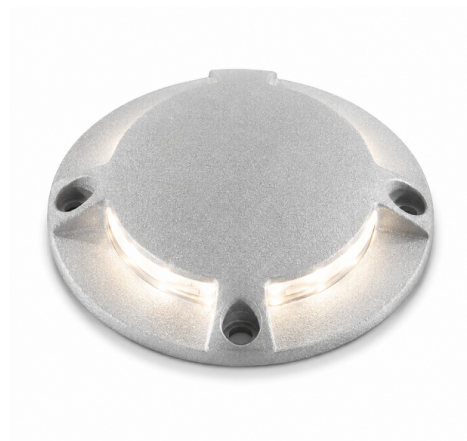

Objednací číslo: LED-ELMO-R4M**FAN Europe LED Svítidlo ELMO Bodové 2W
236lm 4000K Chrom/Stříbrná IP54****TECHNICKÉ PARAMETRY**

Příkon	2 W
Barva	Chrom
Svítivost	236 lm
Délka	70 mm
Výška	70 mm
Šířka	15 mm
Průměr	70 mm
Napětí	DC-24V
Frekvence	50 Hz
Frekvence	60Hz Hz
Životnost v hodinách	25000 h
Stupeň krytí	IP54
Hmotnost v KG	0,11 kg
Stmívatelné	NE
Úhel svícení	90 °
Věrnost podání barev (CRI/Ra)	80
Energetická třída	F
Záruka	3roky roky
Senzor	NE
Izolační třída	III

POPIS PRODUKTU

LED svítidlo **FAN Europe ELMO** představuje ideální kombinaci moderního designu, vysoké odolnosti a efektivního orientačního osvětlení. Díky světelnému toku **236 lm** poskytuje dostatek světla pro bezpečný pohyb na schodištích, chodnících, terasách nebo v okolí vstupních prostor.

Neutrální bílé světlo **4000 K** nabízí přirozené podání barev a velmi dobrou viditelnost, což oceníte zejména v místech s častým pohybem osob. Elegantní stříbrné provedení snadno zapadne do moderních exteriérů i interiérů a podtrhne čistý architektonický styl prostoru.

- ✓ Vysoký světelný tok 236 lm pro lepší orientaci.
- ✓ Neutrální bílé světlo 4000 K pro přirozenou viditelnost.
- ✓ Úsporná LED technologie s dlouhou životností.
- ✓ Krytí IP54 vhodné pro venkovní i vnitřní použití.
- ✓ Mechanická odolnost IK09 proti nárazům.
- ✓ Moderní minimalistický design.