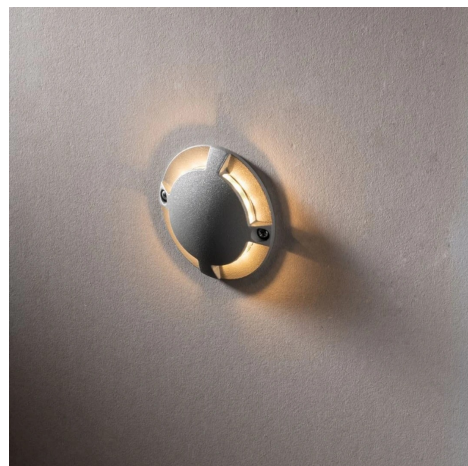

**Objednací číslo: LED-ELMO-R4C**
**FAN Europe LED Svítidlo ELMO Bodové 2W  
236lm 3000K Chrom/Stříbrná IP65**
**TECHNICKÉ PARAMETRY**

<b>Příkon</b>	2 W
<b>Barva</b>	Chrom
<b>Svítivost</b>	226 lm
<b>Délka</b>	70 mm
<b>Výška</b>	70 mm
<b>Šířka</b>	15 mm
<b>Průměr</b>	70 mm
<b>Napětí</b>	DC-24V
<b>Frekvence</b>	50 Hz
<b>Frekvence</b>	60Hz Hz
<b>Životnost v hodinách</b>	25000 h
<b>Stupeň krytí</b>	IP65
<b>Hmotnost v KG</b>	0,11 kg
<b>Stmívatelné</b>	NE
<b>Úhel svícení</b>	90 °
<b>Věrnost podání barev (CRI/Ra)</b>	80
<b>Energetická třída</b>	F
<b>Záruka</b>	3roky roky
<b>Senzor</b>	NE
<b>Izolační třída</b>	III

**POPIS PRODUKTU**

Přineste do svého prostoru jiskru života s FAN Europe LED svítidlem ELMO. To není jenom světlo - je to malý bod radosti, který rozjasní váš interiér i exteriér. S jeho jednoduchým, ale elegantním designem, tento bodový světelný zdroj z tlakově litého hliníku je zárukou stylového osvětlení, které vás nadchne.

Ponořte se do tepla a intimní atmosféry s tímto LED světlem o teplotě 3000K. Jeho měkké světlo vytváří příjemnou a relaxační atmosféru, ideální pro večerní posezení s přáteli nebo romantickou večeří pod širým nebem. Ať už ho umístíte do vaší zahrady, na terasu nebo do interiéru, tento bodový světelný zdroj přinese do vašeho života světlo a radost.