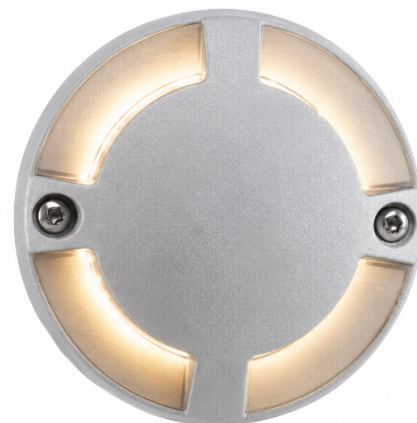

Objednací číslo: LED-ELMO-R4C**FAN Europe LED Svítidlo ELMO Bodové 2W
226lm 3000K Chrom/Stříbrná IP54****TECHNICKÉ PARAMETRY**

Příkon	2 W
Barva	Chrom
Svítivost	226 lm
Délka	70 mm
Výška	70 mm
Šířka	15 mm
Průměr	70 mm
Napětí	DC-24V
Frekvence	50 Hz
Frekvence	60Hz Hz
Životnost v hodinách	25000 h
Stupeň krytí	IP54
Hmotnost v KG	0,11 kg
Stmívatelné	NE
Úhel svícení	90 °
Věrnost podání barev (CRI/Ra)	80
Energetická třída	F
Záruka	3roky roky
Senzor	NE
Izolační třída	III

POPIS PRODUKTU

LED svítidlo **FAN Europe ELMO** nabízí spojení moderního designu, vysoké odolnosti a efektivního orientačního osvětlení. Díky světelnému toku **226 lm** poskytuje výrazně vyšší intenzitu světla než základní modely, a je tak ideální pro osvětlení schodišť, vstupních prostor, chodníků nebo fasád rodinných domů.

Teplé bílé světlo **3000 K** vytváří příjemnou atmosféru a zároveň zajišťuje bezpečný pohyb po setmění. Robustní konstrukce s krytím **IP54** chrání svítidlo proti prachu a stříkající vodě, zatímco mechanická odolnost **IK09** garantuje dlouhou životnost i v náročnějších podmínkách.

Barva: Chrom / stříbrná

Montáž: Nástěnná nebo orientační instalace dle typu použití

Světelný zdroj: Integrovaná LED

Jestliže nevíte, jestli je pro Vás toto svítidlo vhodné, nebo si nevíte rady s výběrem, kontaktujte nás [zde](#):